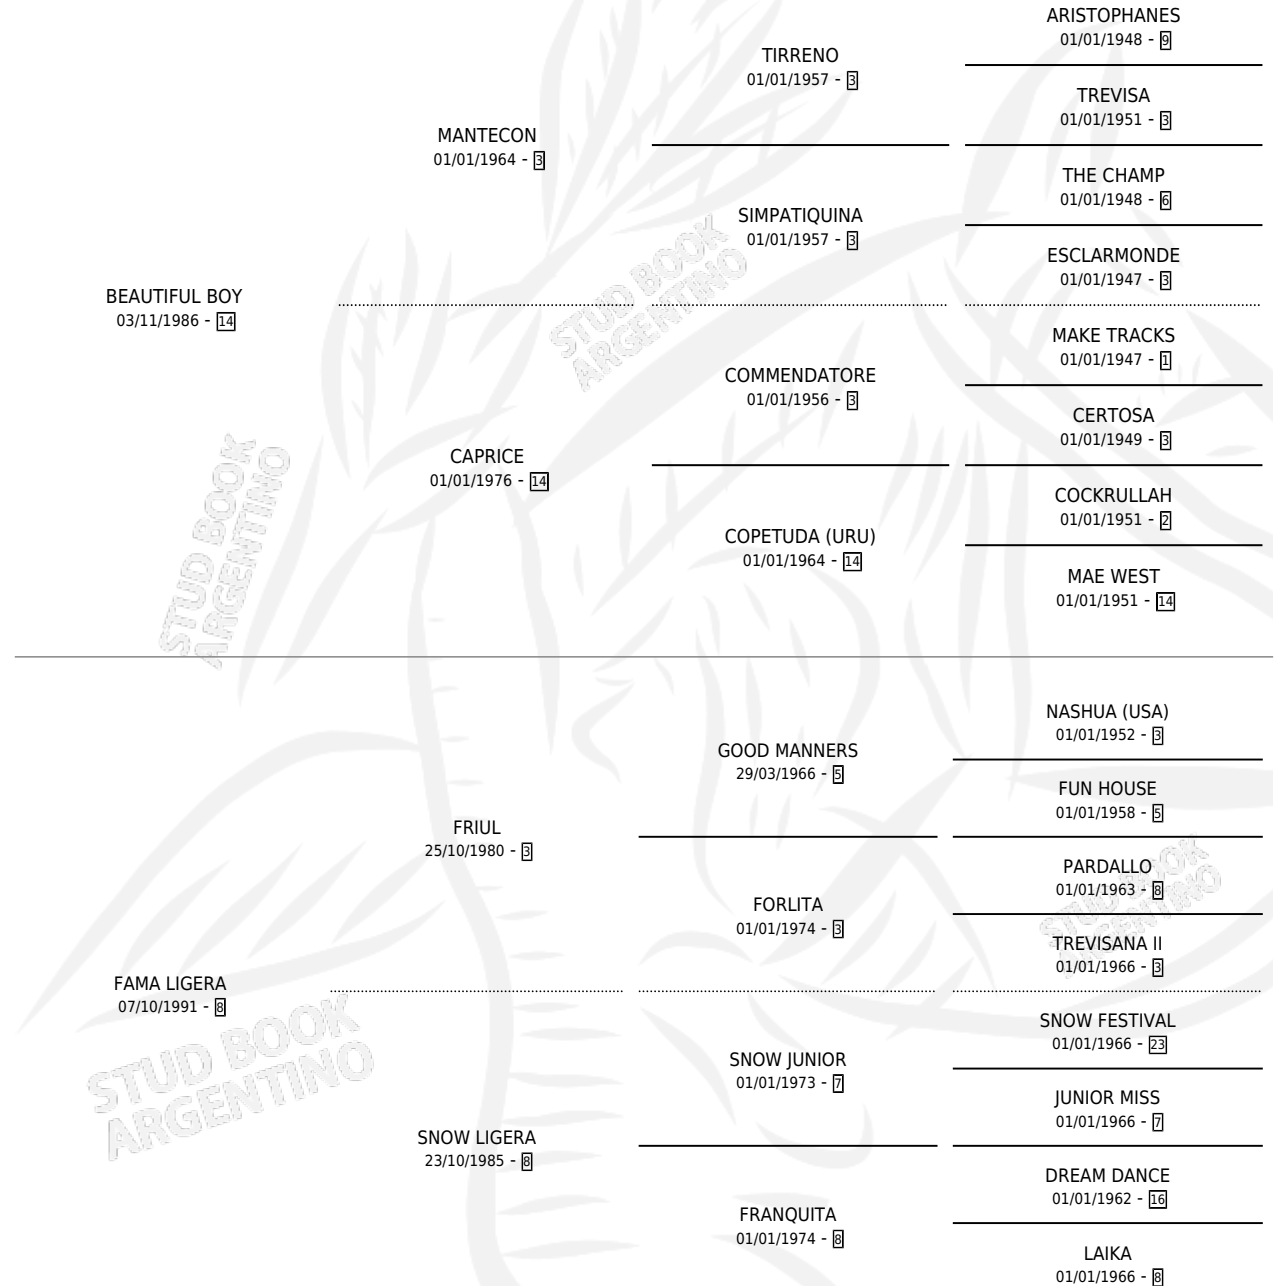

CHICA CHUSMA

por **BEAUTIFUL BOY** y **FAMA LIGERA** por **FRIUL**

Argentina · Hembra · Alazan · SP · 05/10/2005
Familia 8-g · Volumen 39

ESTADO

TIPIFICACIÓN SANGUÍNEA	X
TIPIFICACIÓN POR ADN	✓
PASAPORTE	X
IDENTIFICACIÓN POR MICROCHIP	X
REPRODUCTOR	✓

Lugar de nacimiento: Larroude

Criador: Sin dato

~

HIJOS

	MACHOS	HEMBRAS
3 NACIERON	2	1
2 CORRIERON	1	1

SIN ACTUACIONES

PEDIGREE

CAMPAÑA