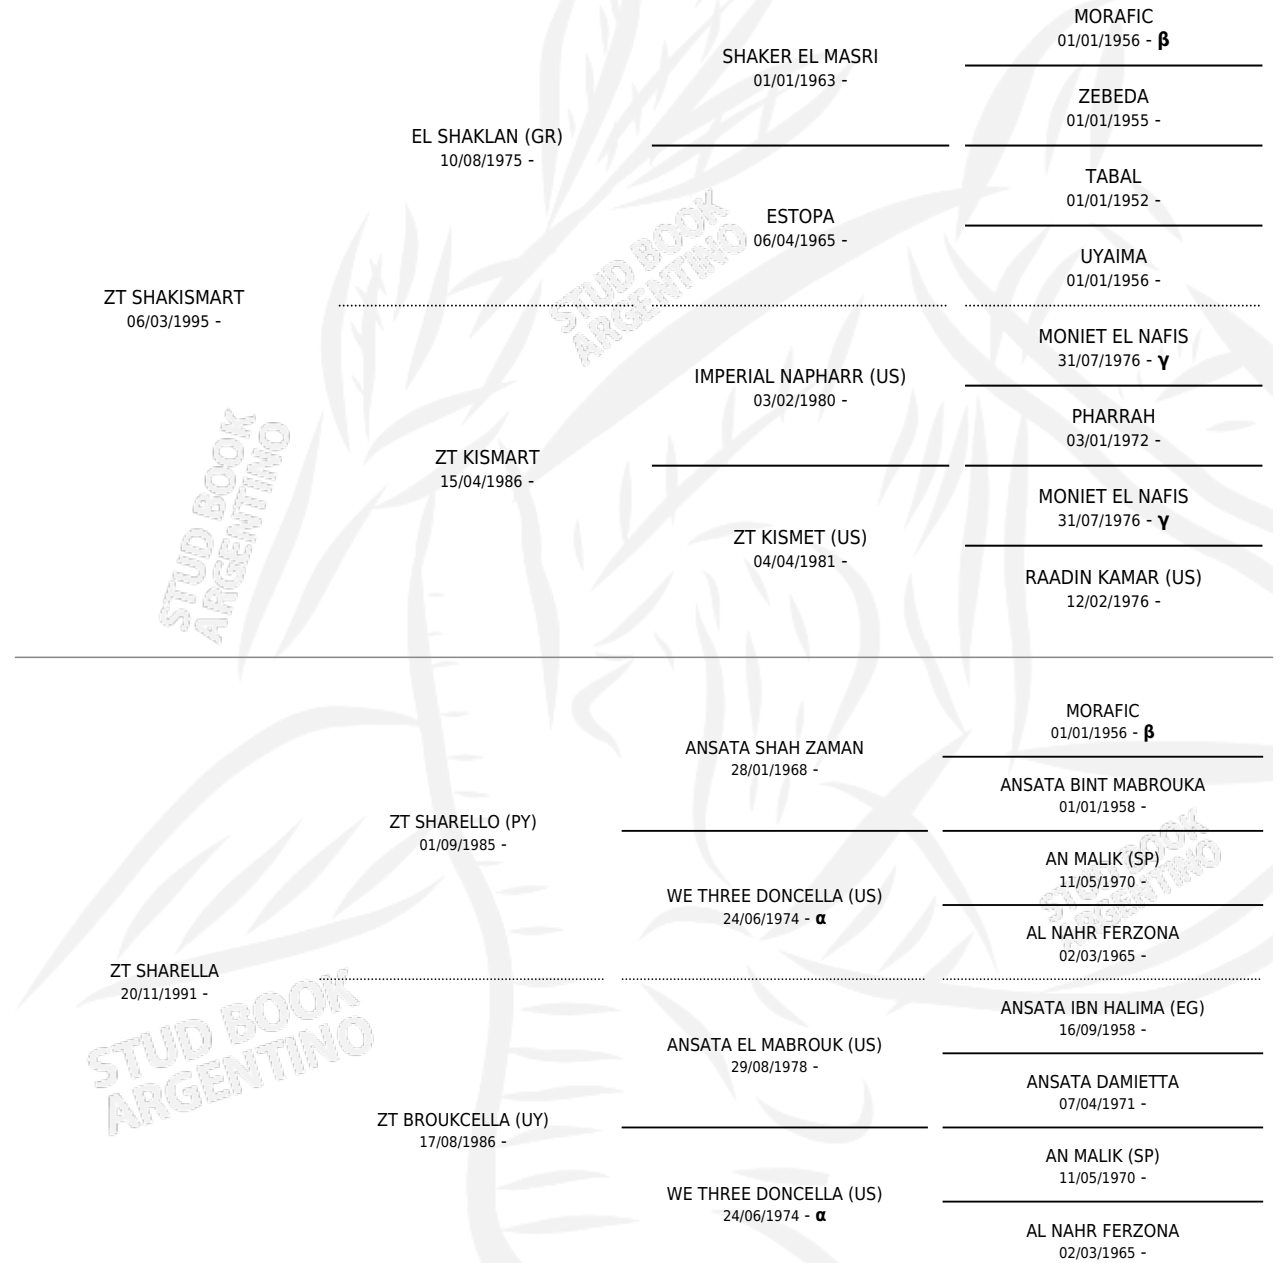

SF SHAKARA

por ZT SHAKISMART y ZT SHARELLA por ZT SHARELLO (PY)

Argentina · Hembra · Tordillo · AP · 25/10/2005
Familia · Volumen 39

ESTADO

TIPIFICACIÓN SANGUÍNEA	X
TIPIFICACIÓN POR ADN	✓
PASAPORTE	X
IDENTIFICACIÓN POR MICROCHIP	X
REPRODUCTOR	✓

Lugar de nacimiento: Santa Francisca
Criador: Santa Francisca

~

HIJOS

	MACHOS	HEMBRAS
1 NACIERON	1	0
SIN ACTUACIONES		

PEDIGREE

INBREEDING : α, β, γ

S

mientos 1 / Efectividad 50.00%

PADRILLO	PRODUCTO	CRIADOR	1ER SERVICIO	ÚLTIMO SERVICIO
ZT RICHIMPERIAL	∅		11/11/2010	11/11/2010
SE SHAKARA ZT SHAMAHTID	JPP SHAMAHTID (M A, 13/11/2010)	SANTA FRANCISCA	24/11/2009	24/11/2009

Datos oficiales del Stud Book Argentino