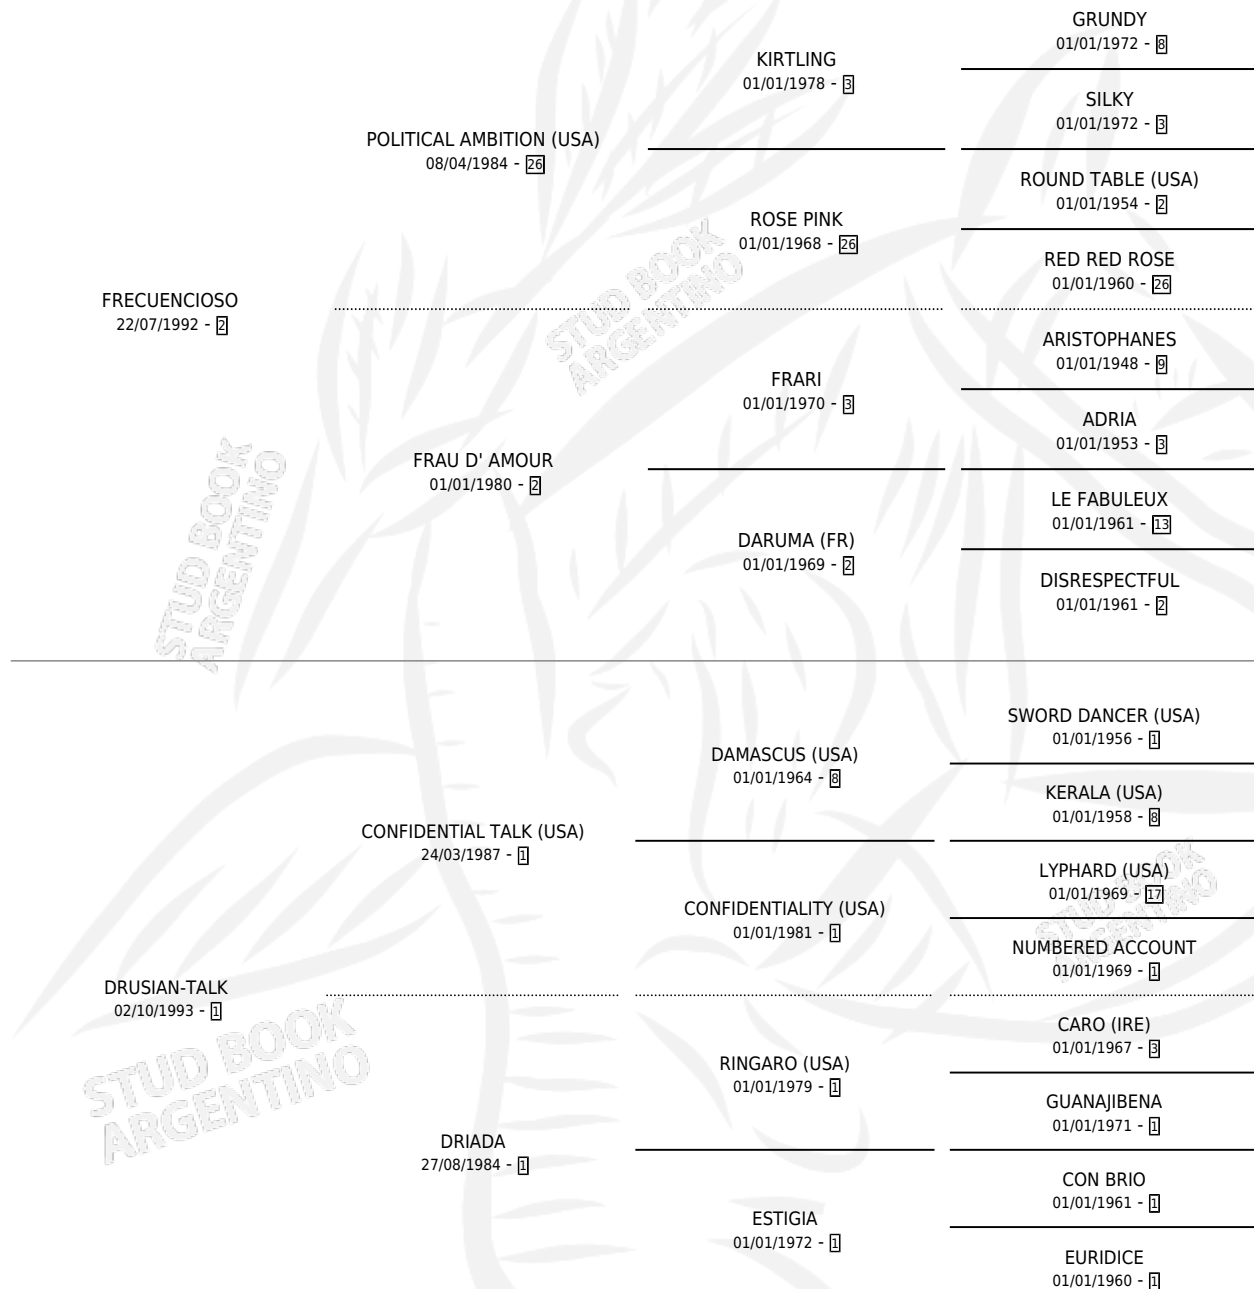

TITINO

por FRECUENCIOSO y DRUSIAN-TALK por CONFIDENTIAL TALK (USA)

Argentina · Macho · Zaino · SP · 01/11/2005
Familia 1-l · Volumen 39

ESTADO

TIPIFICACIÓN SANGUÍNEA	✓
TIPIFICACIÓN POR ADN	✓
PASAPORTE	X
IDENTIFICACIÓN POR MICROCHIP	X
REPRODUCTOR	X

Lugar de nacimiento: Campo particular
Criador: Cassano Marcela Rosana

PEDIGREE

TITINO

Datos oficiales del Stud Book Argentino

Documento generado el 09/05/2026

studbook.org.ar