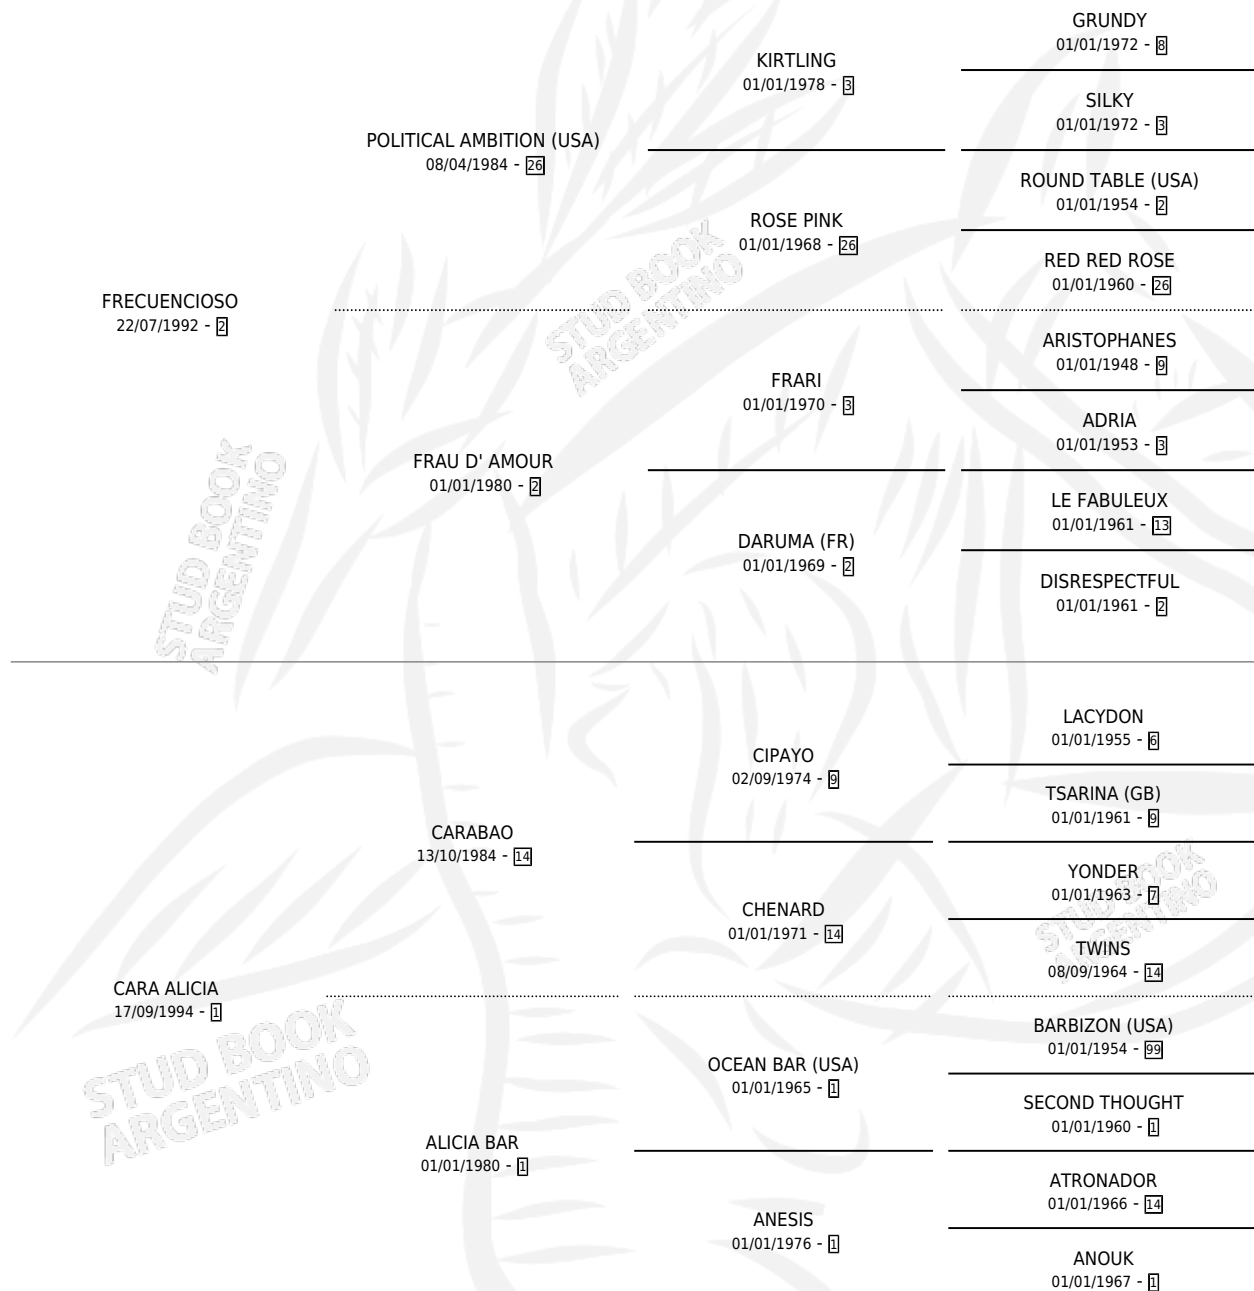

MICA'S

por FRECUENCIOSO y CARA ALICIA por CARABAO

Argentina · Hembra · Alazan · SP · 23/09/2005
Familia 1-n · Volumen 39

ESTADO

TIPIFICACIÓN SANGUÍNEA	X
TIPIFICACIÓN POR ADN	✓
PASAPORTE	✓
IDENTIFICACIÓN POR MICROCHIP	X
REPRODUCTOR	X

Lugar de nacimiento: Campo particular

Criador: Cassano Marcela Rosana

PEDIGREE

CAMPAÑA

Solo carreras oficiales de Argentina

POR EDAD

EDAD	CC	1°	2°	3°	4°	5°	NP	CLC	CLG	CLCG1	CLGG1	IMPORTE	GANANCIA / CC
3 AÑOS	1	0	0	0	0	0	1	0	0	0	0	\$0	\$0
4 AÑOS	2	0	0	0	0	0	2	0	0	0	0	\$0	\$0
5 AÑOS	2	0	0	0	0	0	2	0	0	0	0	\$0	\$0
TOTALES	5	0	0	0	0	0	5	0	0	0	0	\$0	\$0
%		0.0%	0.0%	0.0%	0.0%	0.0%	100%	0.0%	0.0%	0.0%	0.0%		