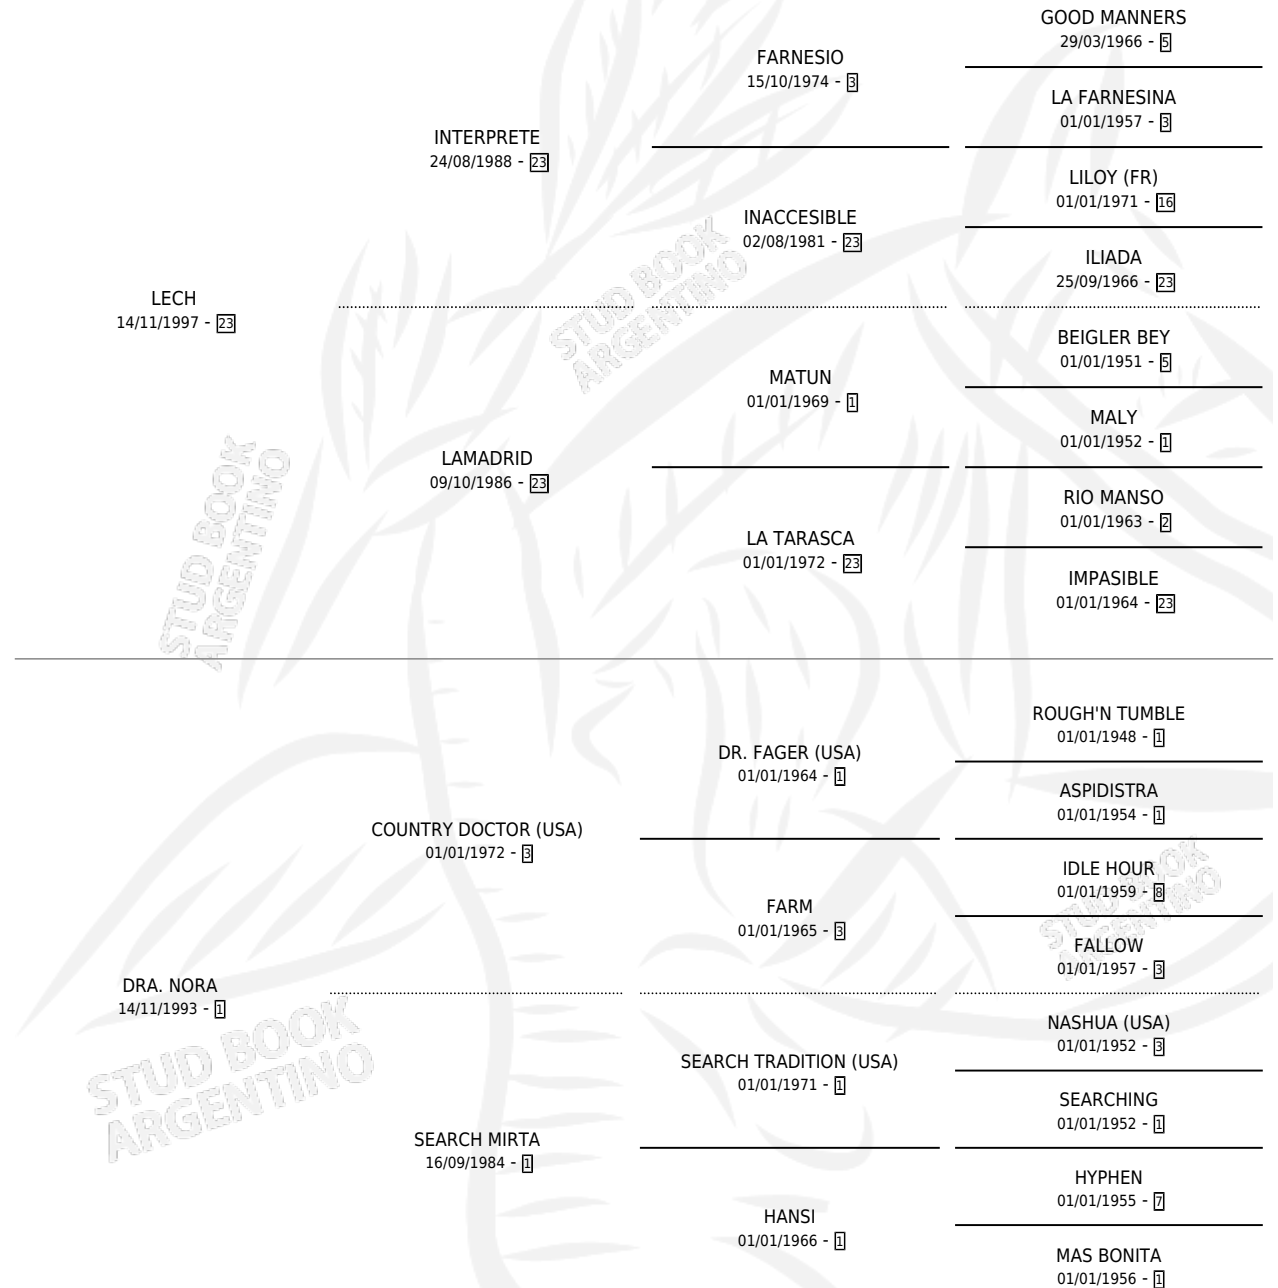

TEOMANIA

por LECH y DRA. NORA por COUNTRY DOCTOR (USA)

Argentina · Hembra · Tordillo · SP · 25/09/2005
Familia 1-w · Volumen 39

ESTADO

TIPIFICACIÓN SANGUÍNEA	X
TIPIFICACIÓN POR ADN	✓
PASAPORTE	✓
IDENTIFICACIÓN POR MICROCHIP	X
REPRODUCTOR	✓

Lugar de nacimiento: Campo particular

Criador: Felice Juan Angel

~

HIJOS

	MACHOS	HEMBRAS
1 NACIERON	1	0
1 CORRIERON	1	0

SIN ACTUACIONES

PEDIGREE

S

mientos 1 / Efectividad 50.00%

PADRILLO	PRODUCTO	CRIADOR	1ER SERVICIO	ÚLTIMO SERVICIO
SAALB (USA)	∅		22/09/2014	27/09/2014
SAALB (USA)	MAJESTIC RANER (M T, 07/12/2011)	FELICE JUAN ANGEL	18/12/2010	22/12/2010