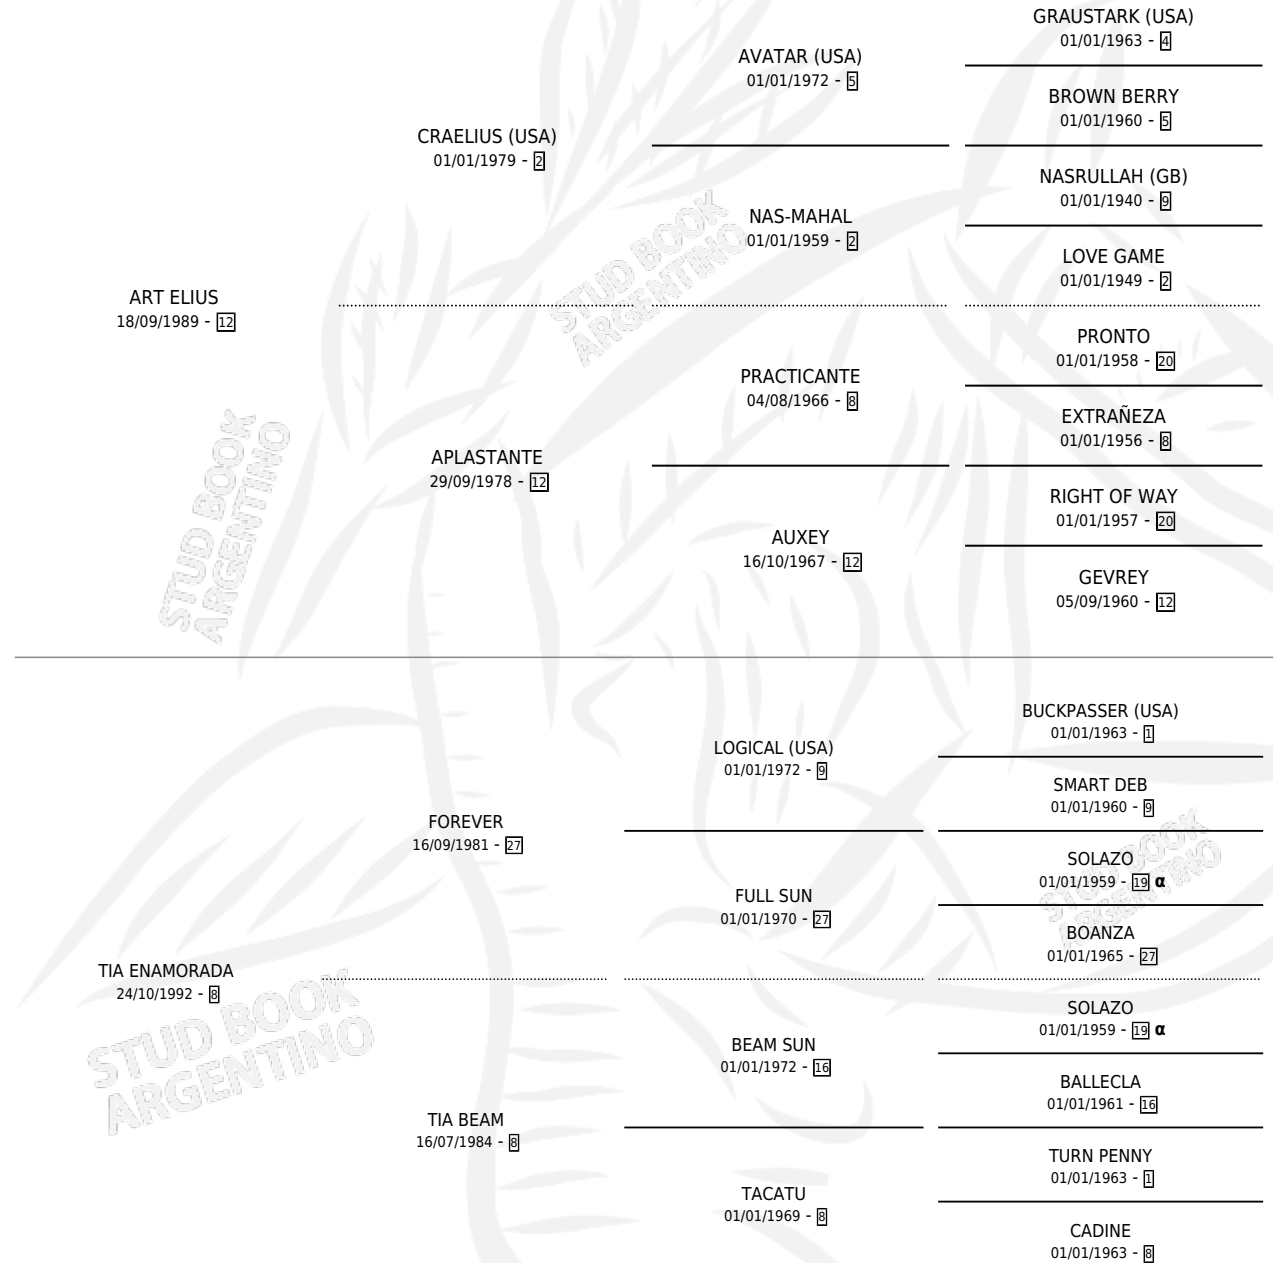

## ESTADO

TIPIFICACIÓN SANGUÍNEA	X
TIPIFICACIÓN POR ADN	✓
PASAPORTE	X
IDENTIFICACIÓN POR MICROCHIP	X
REPRODUCTOR	X

**Lugar de nacimiento:** Costa Grande

**Criador:** Sin dato

## PEDIGREE

INBREEDING :  $\alpha$