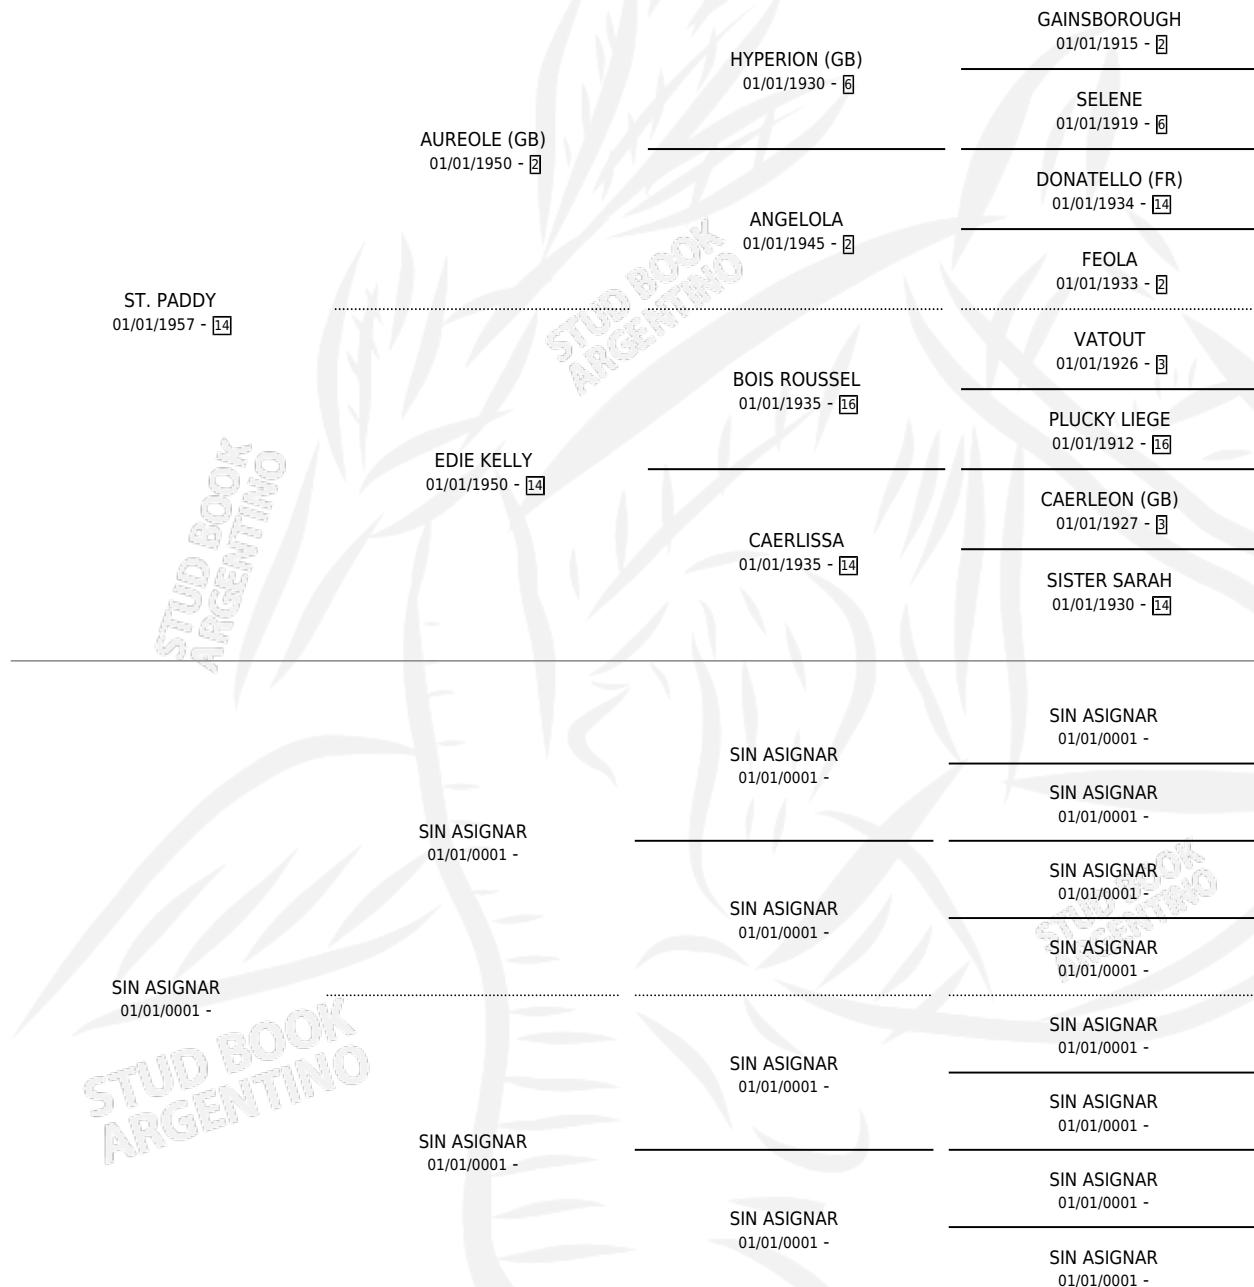

KONIGLICHE (GER)

por **ST. PADDY** y **SIN ASIGNAR** por **SIN ASIGNAR**

Alemania · Hembra · Tordillo · SP · 01/01/1972
Familia 99 · Volumen web

ESTADO

TIPIFICACIÓN SANGUÍNEA	X
TIPIFICACIÓN POR ADN	X
PASAPORTE	X
IDENTIFICACIÓN POR MICROCHIP	X
REPRODUCTOR	✓

Lugar de nacimiento: Alemania

Criador: Extranjero

~

HIJOS

	MACHOS	HEMBRAS
10 NACIERON	4	6
9 CORRIERON	4	5
4 GANARON	2	2
0 GANADORES CL	0 GANADORES GR	0 GANADORES G1

PEDIGREE

S

mientos 5 / Efectividad 55.56%

PADRILLO	PRODUCTO	CRIADOR	1ER SERVICIO	ÚLTIMO SERVICIO
JUMBO JACK	∅		26/10/1991	18/11/1991
KONIGLICHE (GER)	∅		01/12/1990	01/12/1990
RIVERSIDE SAM (USA)	KON RIVER (M T, 21/11/1990)	SIN DATO	12/09/1989	02/12/1989
BALL FIGHTER	∅		10/10/1988	25/11/1988
JACK HYLTON (IRE)	HYLTON GLIDE (H A, 02/10/1988) •MURIÓ EL 22/03/2004•	SIN DATO	16/09/1987	18/10/1987
JACK HYLTON (IRE)	DEEM HYLTON (H A, 08/09/1987)	SIN DATO	15/09/1986	30/09/1986
JACK HYLTON (IRE)	PADDY HILL (H A, 08/09/1986)	SIN DATO	16/08/1985	20/09/1985
SNOW BALL (USA)	∅			
MOUNTDRAGO	MOUNT VERNON (M Z, 07/08/1985)	SIN DATO		