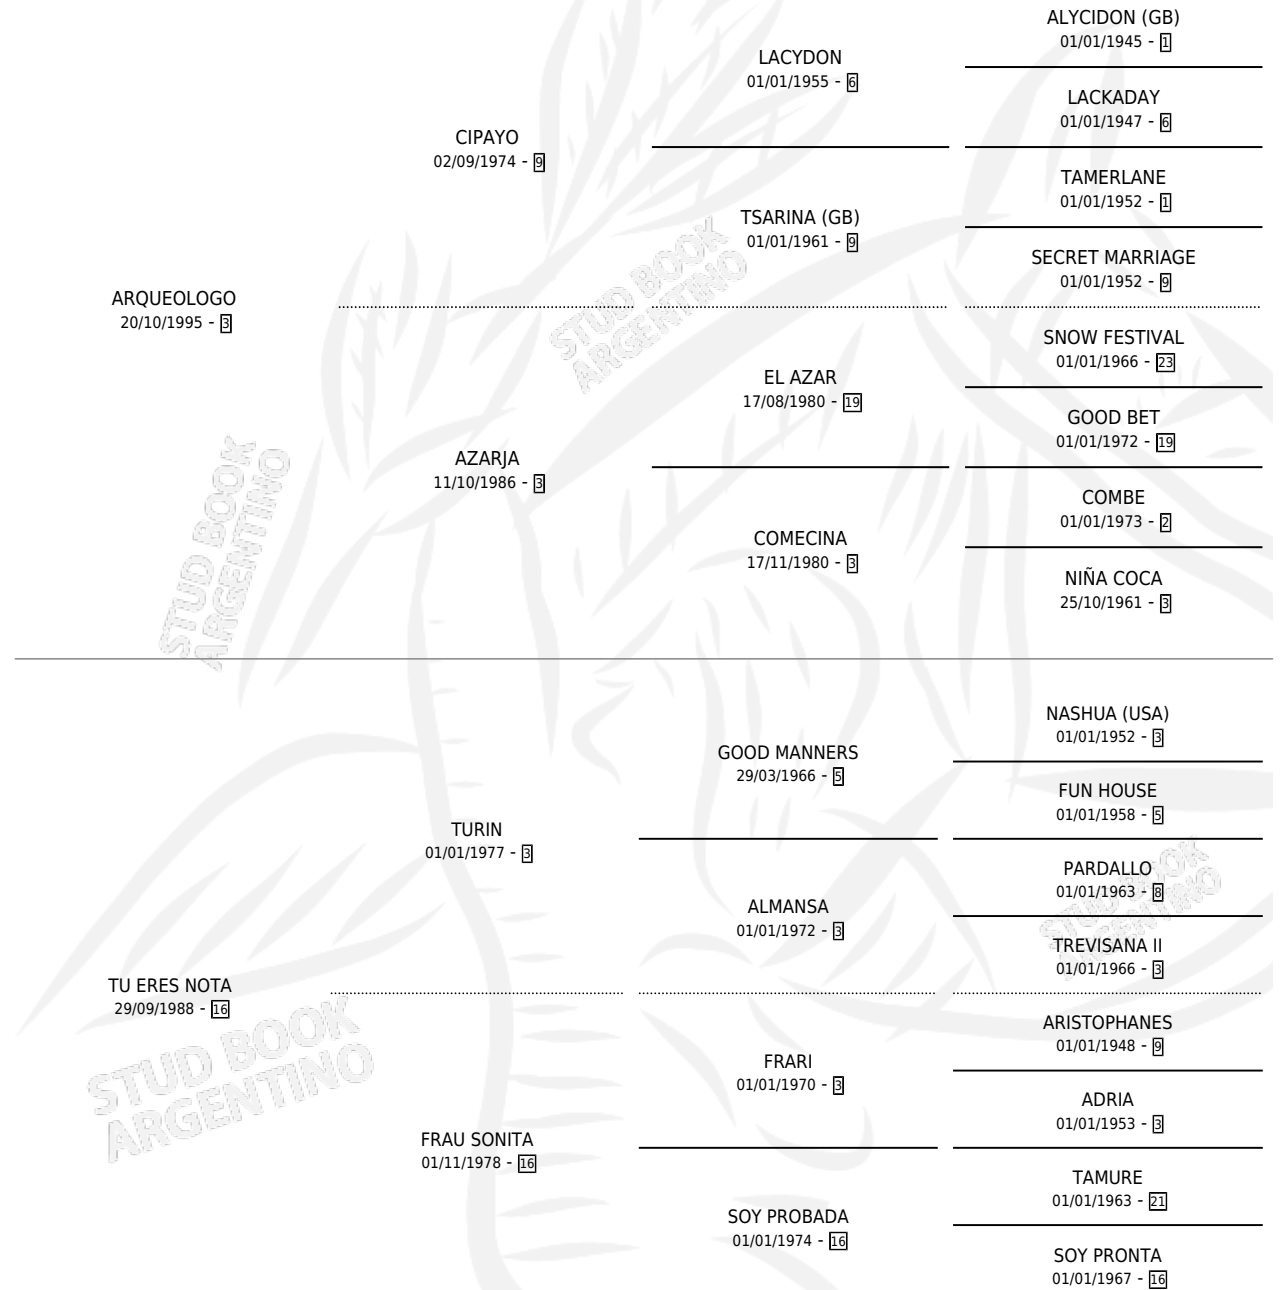

ARQUEONOTA

por ARQUEOLOGO y TU ERES NOTA por TURIN

Argentina · Hembra · Alazan · SP · 11/11/2005
Familia 16-f · Volumen 39

ESTADO

TIPIFICACIÓN SANGUÍNEA	X
TIPIFICACIÓN POR ADN	✓
PASAPORTE	X
IDENTIFICACIÓN POR MICROCHIP	X
REPRODUCTOR	X

Lugar de nacimiento: Monadri

Criador: Monadri

PEDIGREE

ARQUEONOTA

Datos oficiales del Stud Book Argentino

Documento generado el 25/04/2026

studbook.org.ar