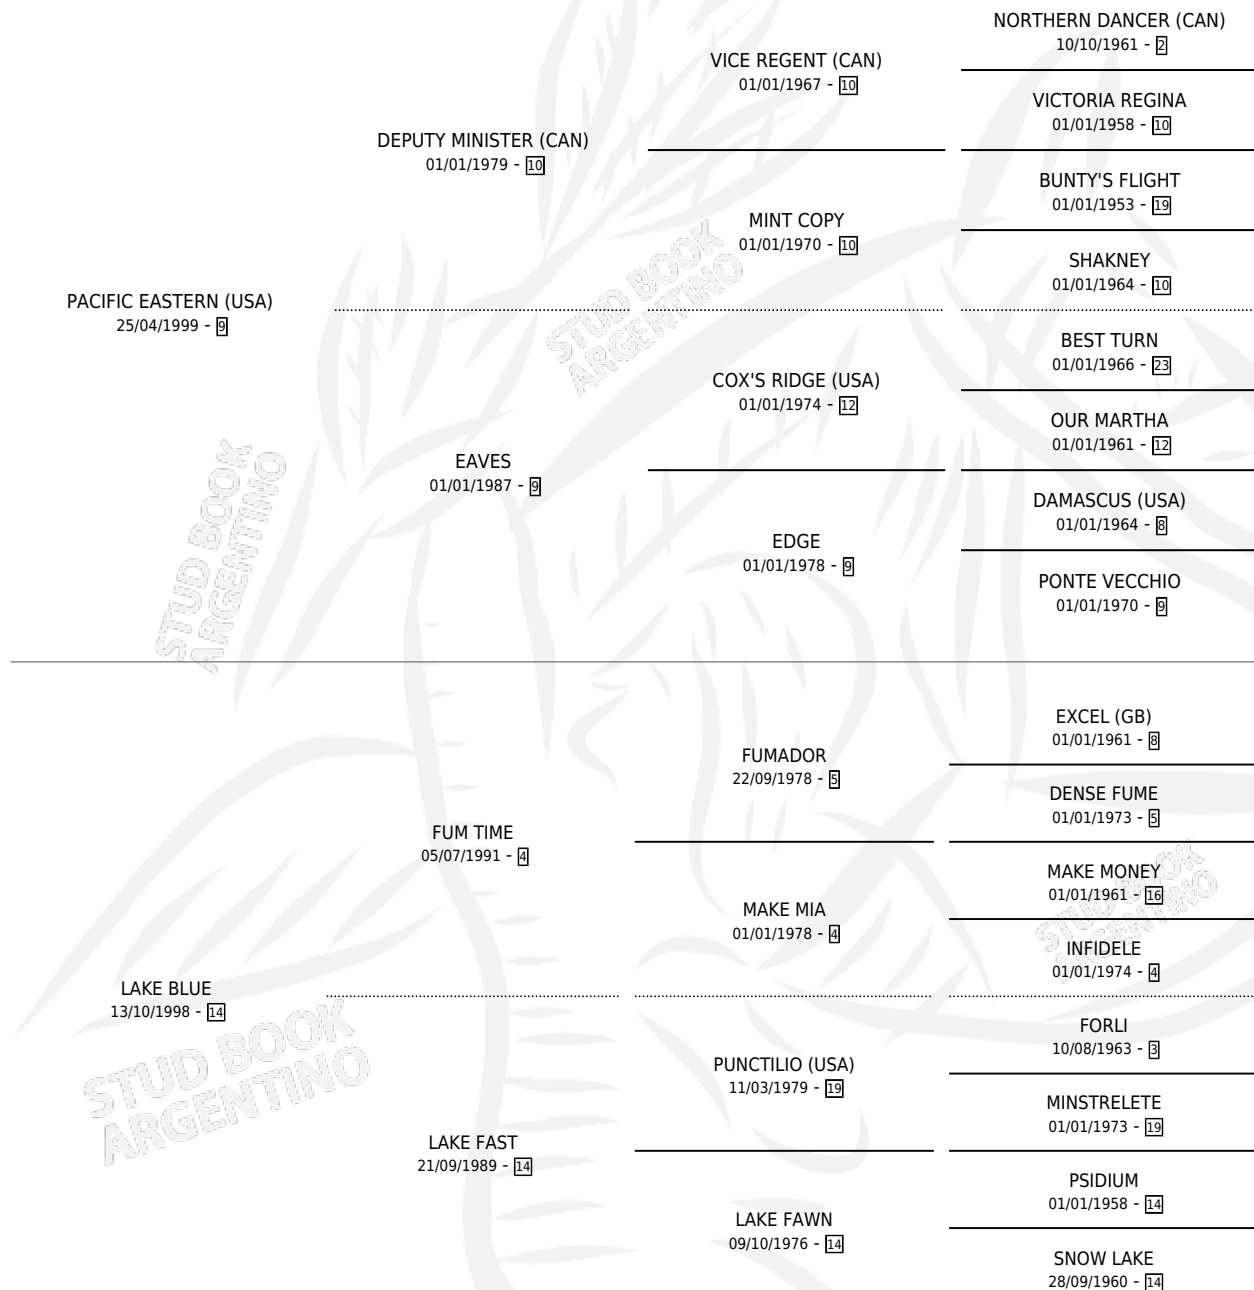

GITANO PACIFICO

por PACIFIC EASTERN (USA) y LAKE BLUE por FUM TIME

Argentina · Macho · Alazan · SP · 23/10/2005
Familia 14-f · Volumen 39

ESTADO

TIPIFICACIÓN SANGUÍNEA	X
TIPIFICACIÓN POR ADN	✓
PASAPORTE	X
IDENTIFICACIÓN POR MICROCHIP	X
REPRODUCTOR	X

Lugar de nacimiento: Campo particular

Criador: Sin dato

PEDIGREE

GITANO PACIFICO

Datos oficiales del Stud Book Argentino

Documento generado el 02/05/2026

studbook.org.ar