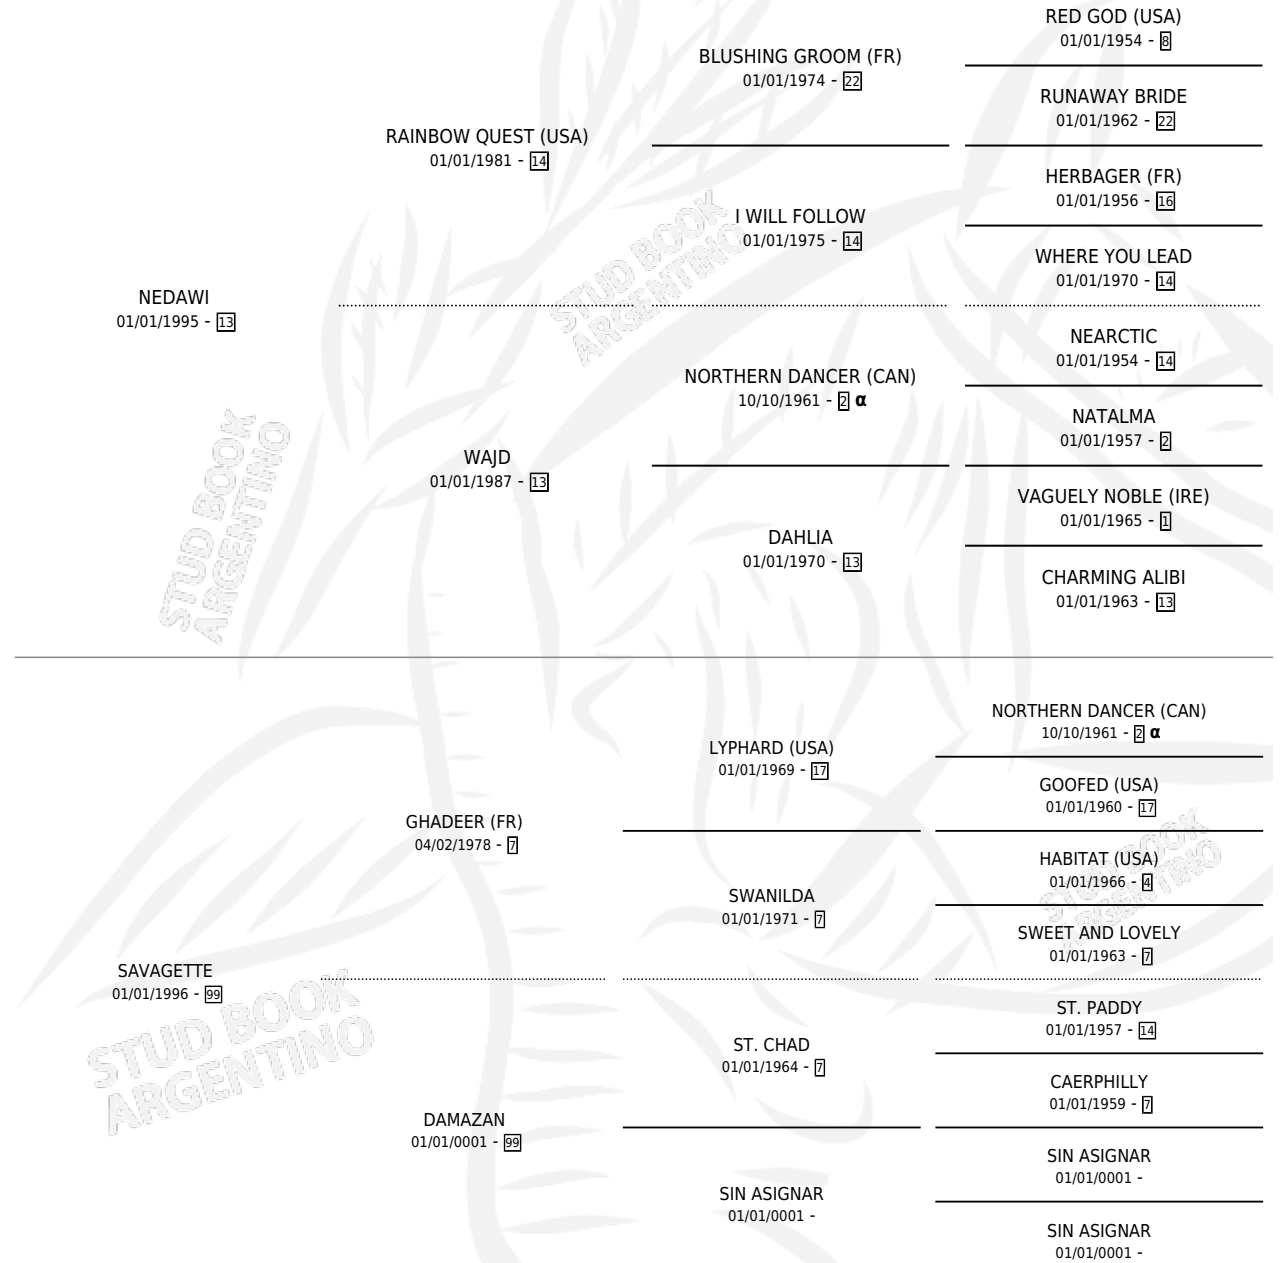

CORE BUSINESS (BRZ)

por NEDAWI y SAVAGETTE por GHAEDEER (FR)

Brasil · Macho · Zaino Negro · SP · 19/08/2002
Familia 99 · Volumen web

ESTADO

TIPIFICACIÓN SANGUÍNEA	X
TIPIFICACIÓN POR ADN	X
PASAPORTE	X
IDENTIFICACIÓN POR MICROCHIP	X
REPRODUCTOR	X

Lugar de nacimiento: Brasil

Criador: Extranjero

PEDIGREE

INBREEDING : α

EXPORTACIÓN / IMPORTACIÓN

FECHA	MOVIMIENTO	PAÍS
27/12/2005	EXPORTADO	BRASIL
05/12/2005	IMPORTADO	BRASIL

CAMPAÑA

Solo carreras oficiales de Argentina