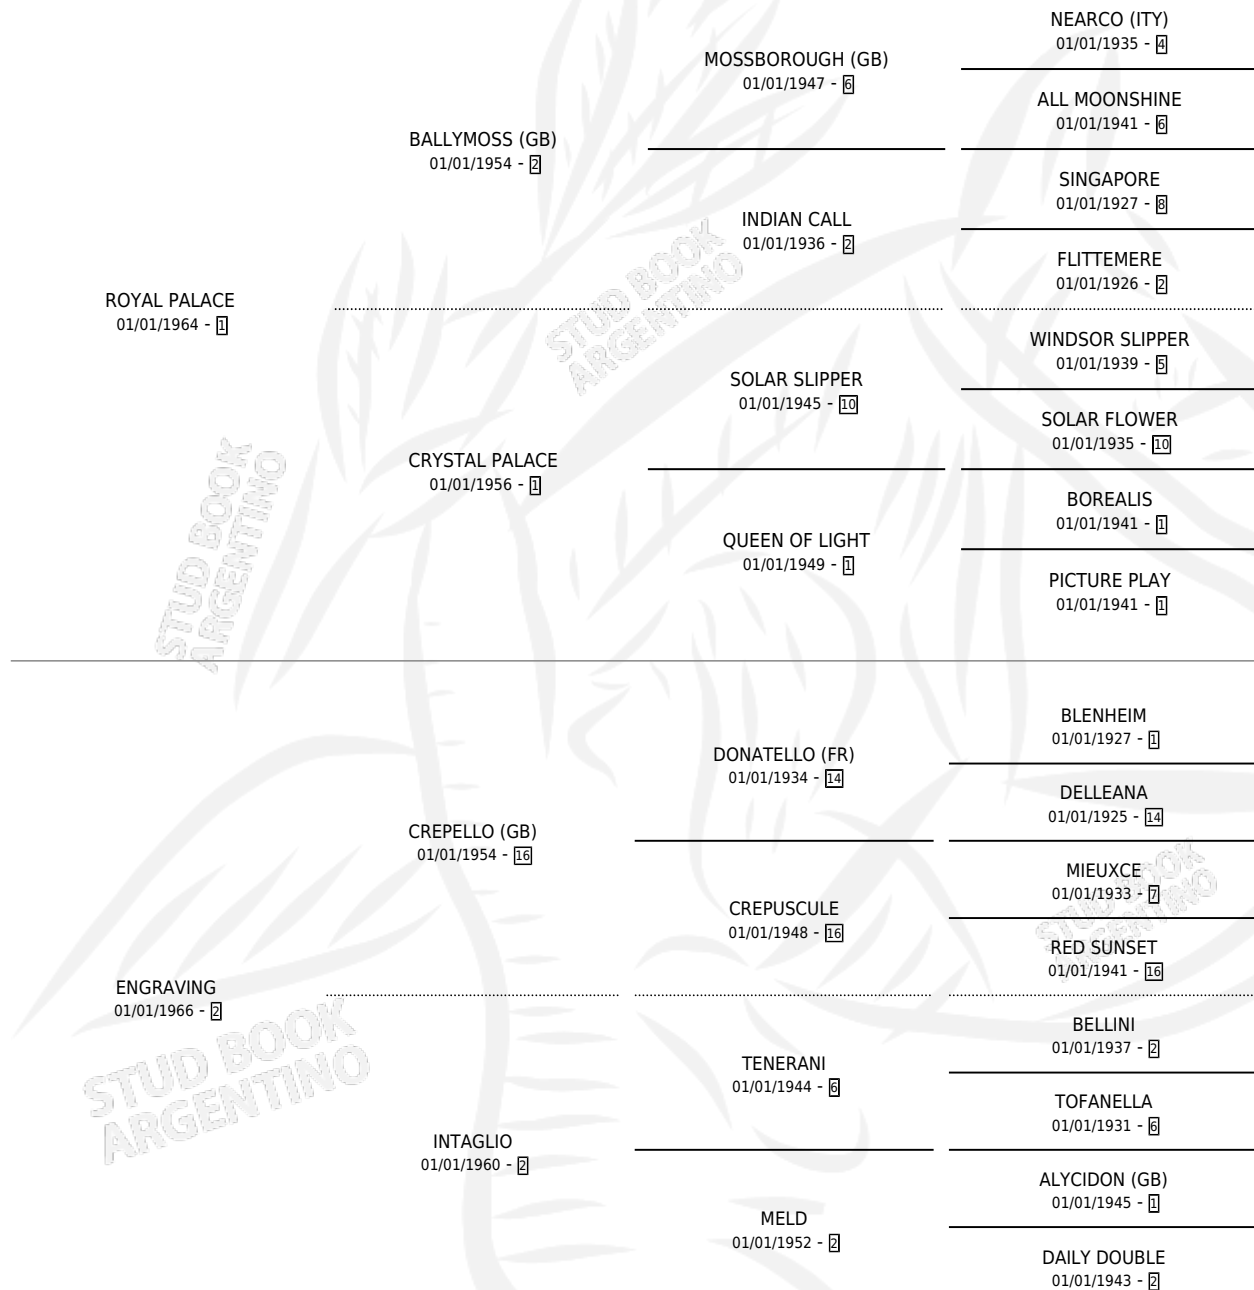

LITHOGRAPH (GB)

por ROYAL PALACE y ENGRAVING por CREPELLO (GB)

Gran Bretaña · Hembra · Zaino · SP · 01/01/1971
Familia 2-i · Volumen web

ESTADO

TIPIFICACIÓN SANGUÍNEA	X
TIPIFICACIÓN POR ADN	X
PASAPORTE	X
IDENTIFICACIÓN POR MICROCHIP	X
REPRODUCTOR	✓

Lugar de nacimiento: Gran Bretaña

Criador: Extranjero

~

HIJOS

	MACHOS	HEMBRAS
8 NACIERON	0	8
6 CORRIERON	0	6
3 GANARON	0	3
0 GANADORES CL	0 GANADORES GR	0 GANADORES G1

PEDIGREE