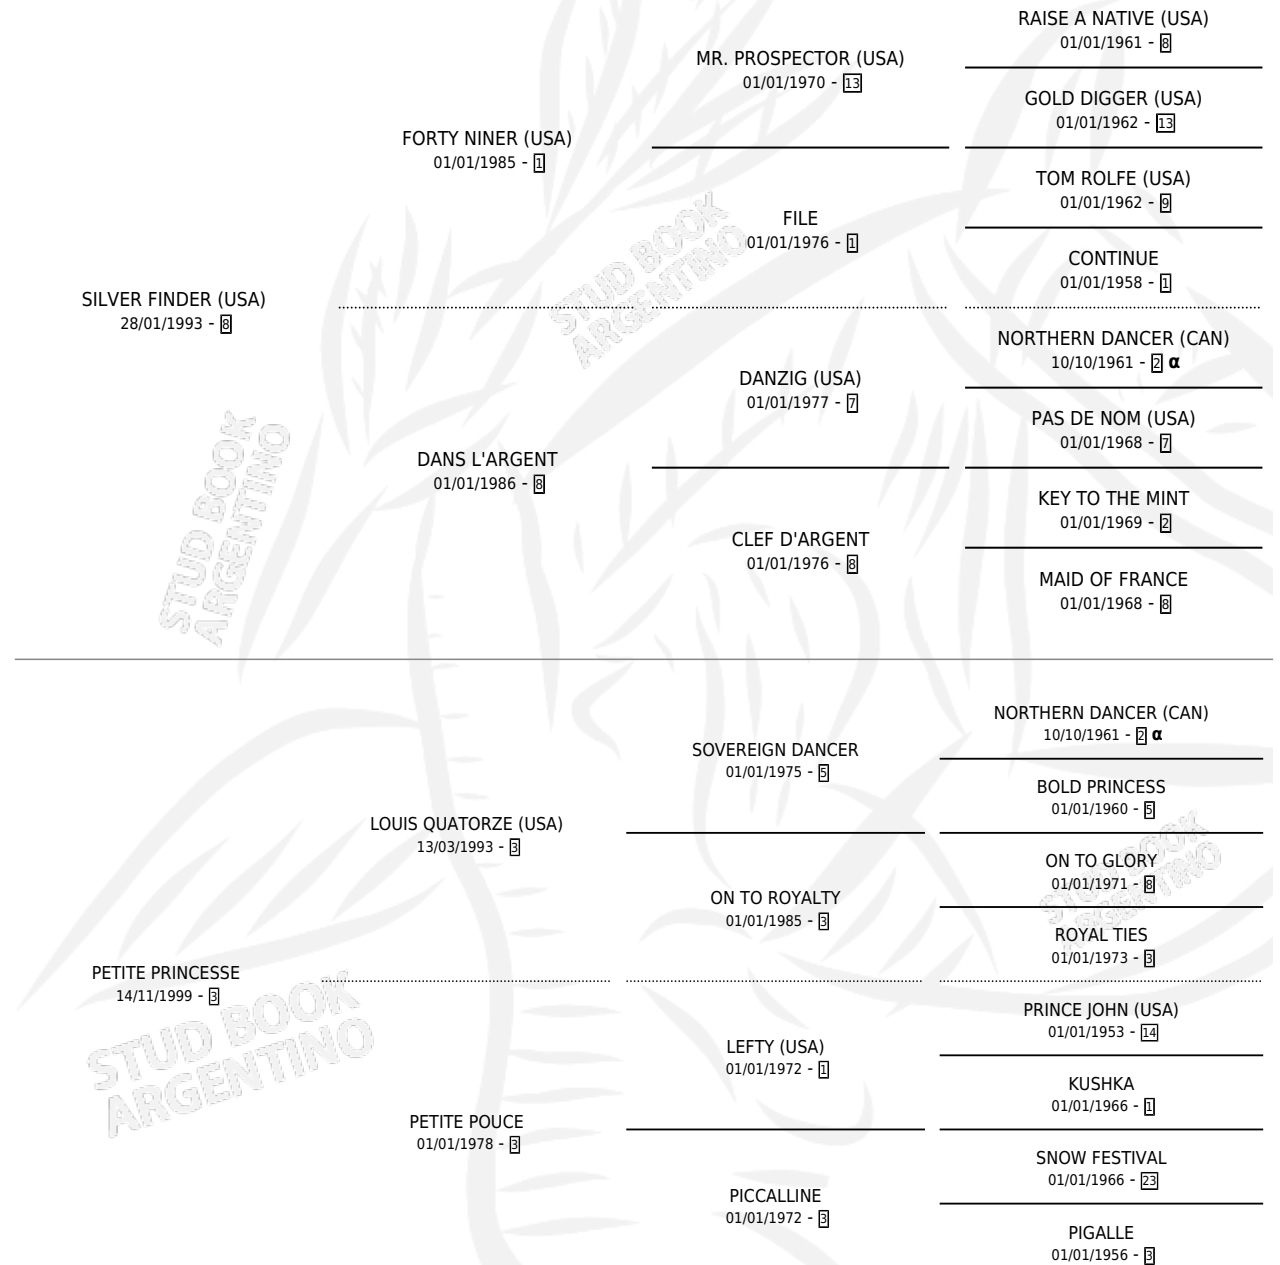

FINAL TURN

por **SILVER FINDER (USA)** y **PETITE PRINCESSE** por
LOUIS QUATORZE (USA)

Argentina · Macho · Zaino Colorado · SP · 18/11/2005
Familia 3-h · Volumen 39

ESTADO

TIPIFICACIÓN SANGUÍNEA	X
TIPIFICACIÓN POR ADN	✓
PASAPORTE	✓
IDENTIFICACIÓN POR MICROCHIP	X
REPRODUCTOR	X

Lugar de nacimiento: Cumeneyen

Criador: Sin dato

PEDIGREE

INBREEDING : α

CAMPAÑA

Solo carreras oficiales de Argentina

POR EDAD

EDAD	CC	1°	2°	3°	4°	5°	NP	CLC	CLG	CLCG1	CLGG1	IMPORTE	GANANCIA / CC
5 AÑOS	4	0	0	0	0	0	4	0	0	0	0	\$780	\$195
TOTALES	4	0	0	0	0	0	4	0	0	0	0	\$780	\$195
%		0.0%	0.0%	0.0%	0.0%	0.0%	100%	0.0%	0.0%	0.0%	0.0%		