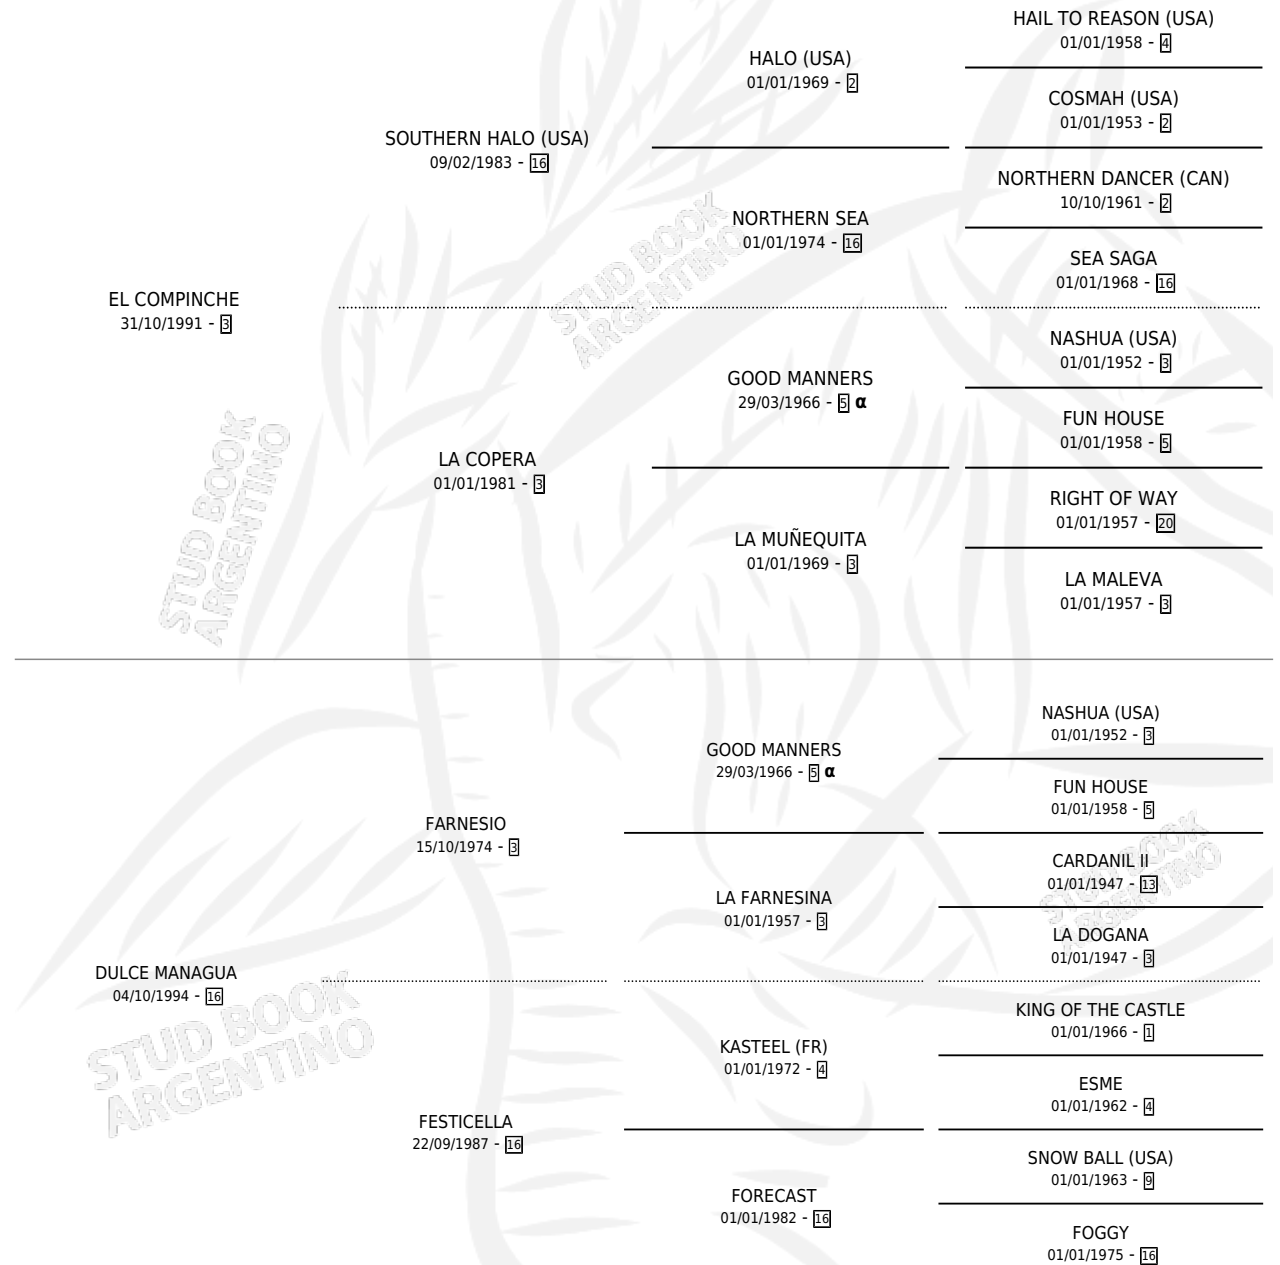

DULCE COMPAÑIA

por EL COMPINCHE y DULCE MANAGUA por FARNESIO

Argentina · Hembra · Zaino Doradillo · SP · 29/10/2005
Familia 16-e · Volumen 39

ESTADO

TIPIFICACIÓN SANGUÍNEA	X
TIPIFICACIÓN POR ADN	✓
PASAPORTE	✓
IDENTIFICACIÓN POR MICROCHIP	X
REPRODUCTOR	X

Lugar de nacimiento: Campo particular

Criador: Sin dato

PEDIGREE

INBREEDING : α

CAMPAÑA

Solo carreras oficiales de Argentina

POR EDAD

EDAD	CC	1°	2°	3°	4°	5°	NP	CLC	CLG	CLCG1	CLGG1	IMPORTE	GANANCIA / CC
4 AÑOS	11	0	1	1	0	0	9	0	0	0	0	\$9,200	\$836
TOTALES	11	0	1	1	0	0	9	0	0	0	0	\$9,200	\$836
%		0.0%	9.1%	9.1%	0.0%	0.0%	81.8%	0.0%	0.0%	0.0%	0.0%		

Placés en La Plata en 11 carreras disputadas.

POR DISTANCIA

HIPODROMO	CC	1°	2°	3°	4°	5°	NP	CLC	CLG	CLCG1	CLGG1	IMPORTE
LA PLATA	11	0	1	1	0	0	9	0	0	0	0	\$9,200
1000 MTS	4	0	0	1	0	0	3	0	0	0	0	\$3,200
1100 MTS	3	0	1	0	0	0	2	0	0	0	0	\$6,000
1200 MTS	4	0	0	0	0	0	4	0	0	0	0	\$0