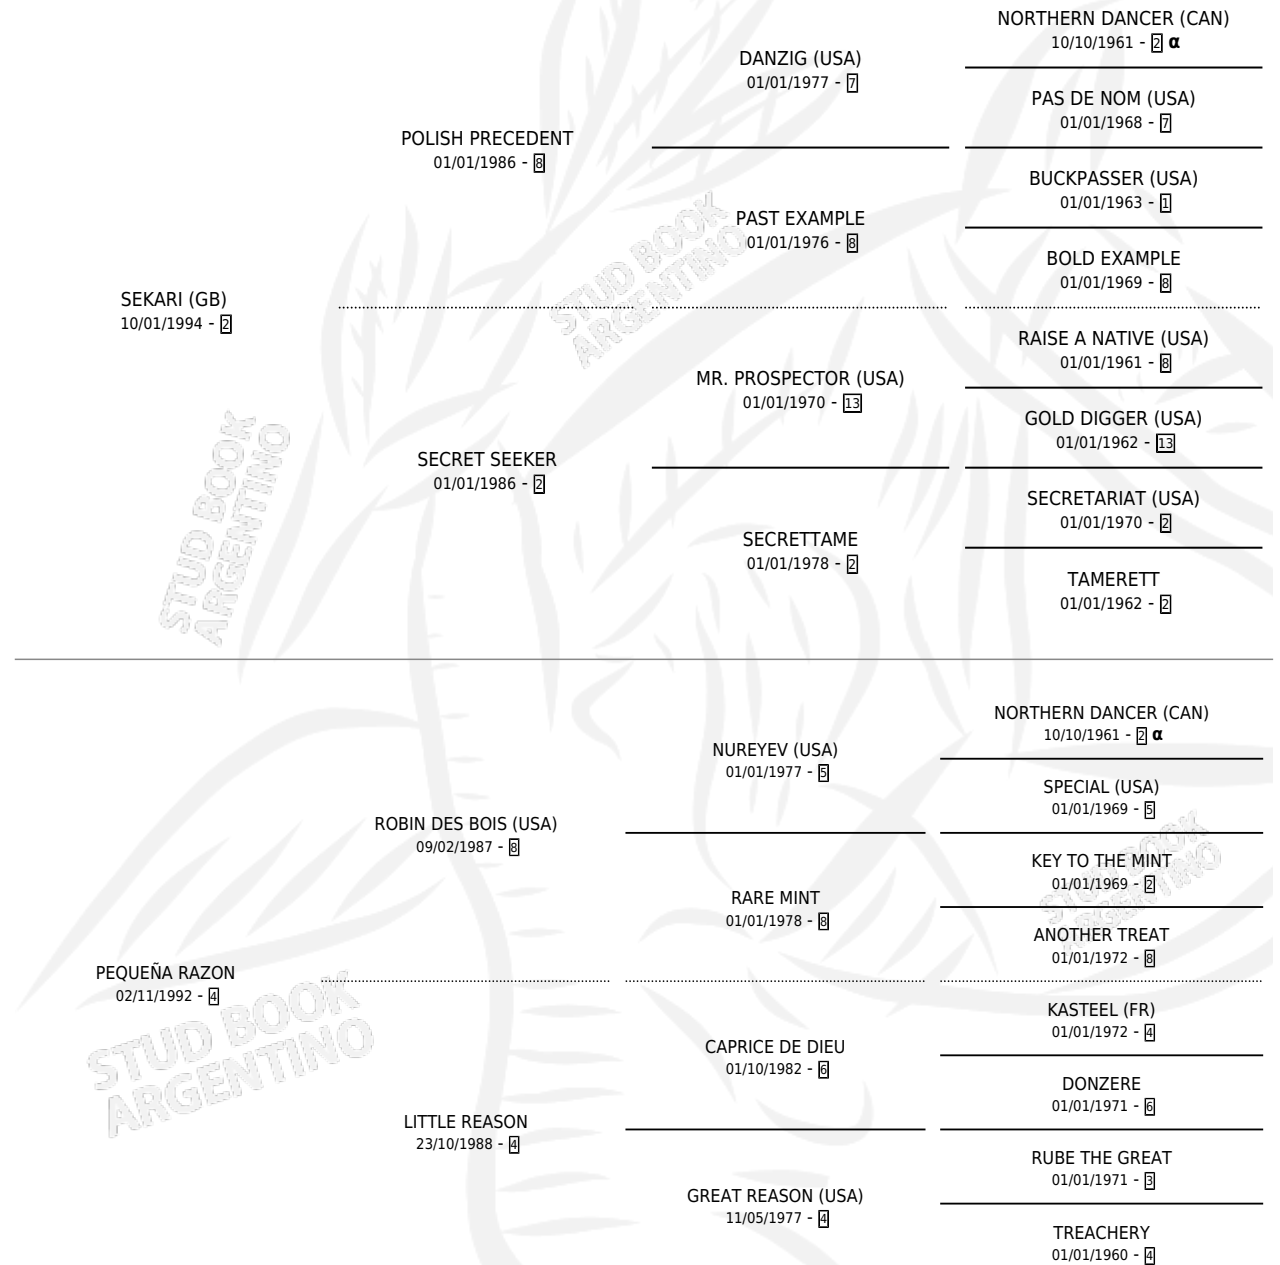

GRAN MANU LAR

por **SEKARI (GB)** y **PEQUEÑA RAZON** por **ROBIN DES BOIS (USA)**

Argentina · Macho · Alazan · SP · 31/10/2005
Familia 4-n · Volumen 39

ESTADO

TIPIFICACIÓN SANGUÍNEA	X
TIPIFICACIÓN POR ADN	✓
PASAPORTE	X
IDENTIFICACIÓN POR MICROCHIP	X
REPRODUCTOR	X

Lugar de nacimiento: Campo particular
Criador: La Reserva Del Oeste S.R.L.

PEDIGREE

INBREEDING : α

CAMPAÑA

Solo carreras oficiales de Argentina

POR EDAD

EDAD	CC	1°	2°	3°	4°	5°	NP	CLC	CLG	CLCG1	CLGG1	IMPORTE	GANANCIA / CC
3 AÑOS	3	0	0	1	0	0	2	0	0	0	0	\$1,900	\$633
TOTALES	3	0	0	1	0	0	2	0	0	0	0	\$1,900	\$633
%		0.0%	0.0%	33.3%	0.0%	0.0%	66.7%	0.0%	0.0%	0.0%	0.0%		

Placés en La Punta en 3 carreras disputadas.

POR DISTANCIA

HIPODROMO	CC	1°	2°	3°	4°	5°	NP	CLC	CLG	CLCG1	CLGG1	IMPORTE
PALERMO	1	0	0	0	0	0	1	0	0	0	0	\$0
1200 MTS	1	0	0	0	0	0	1	0	0	0	0	\$0
LA PUNTA	2	0	0	1	0	0	1	0	0	0	0	\$1,900
1400 MTS	1	0	0	1	0	0	0	0	0	0	0	\$1,900
1100 MTS	1	0	0	0	0	0	1	0	0	0	0	\$0