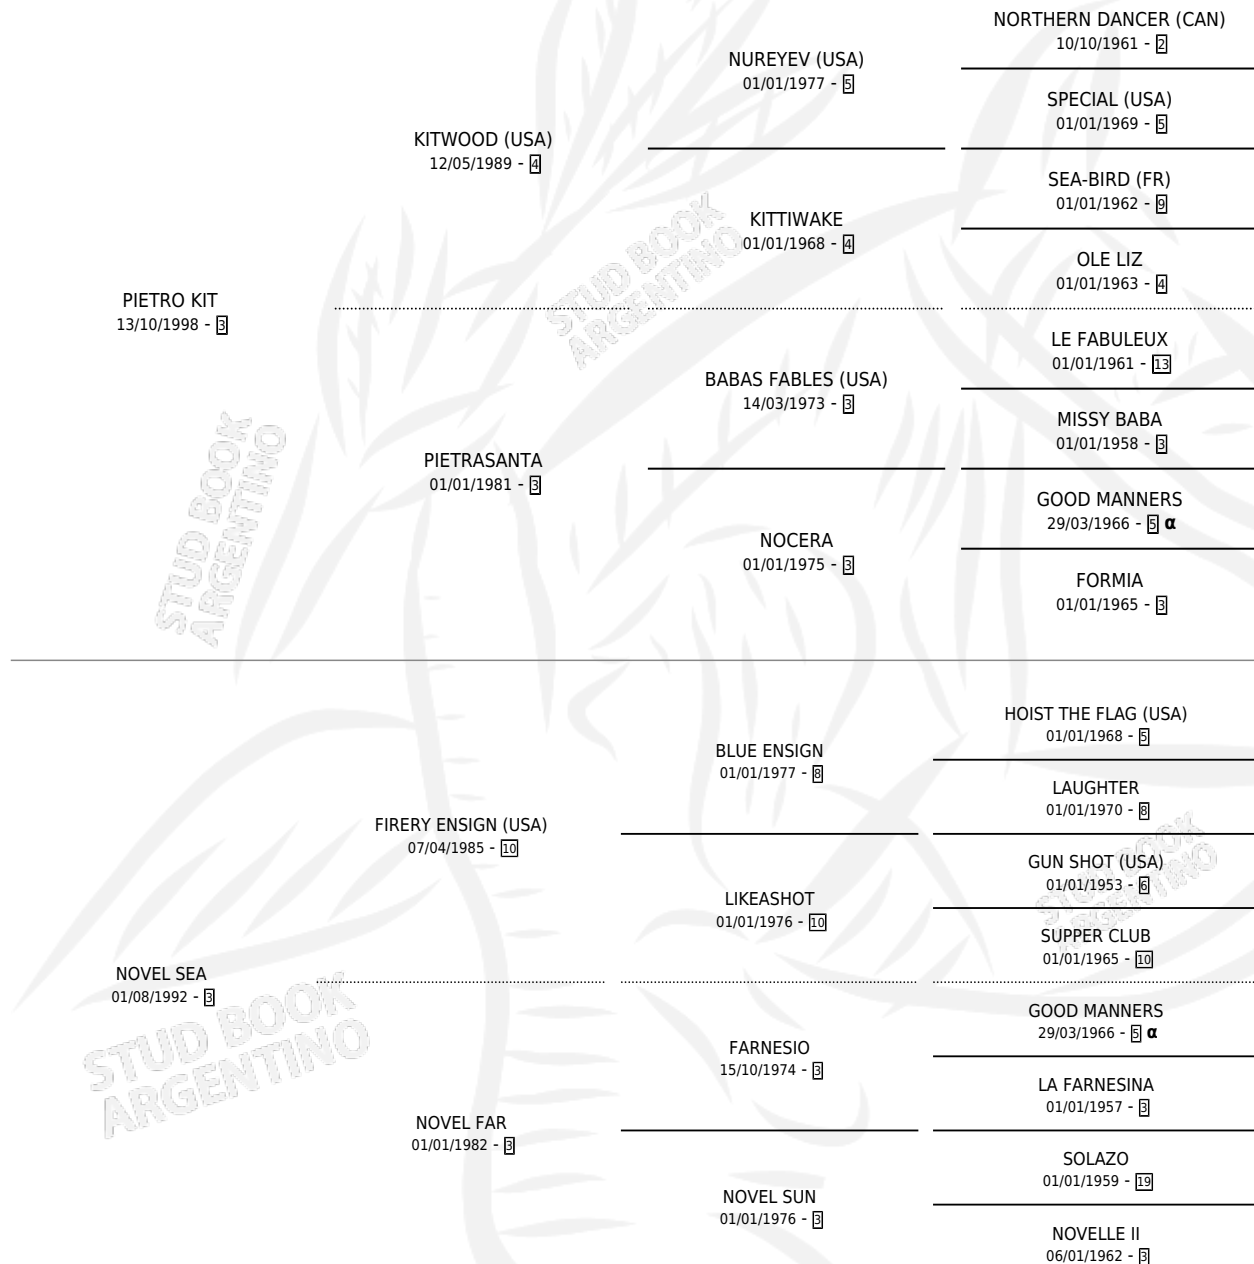

HECHICERA LAR

por PIETRO KIT y NOVEL SEA por FIRERY ENSIGN (USA)

Argentina · Hembra · Zaino · SP · 10/10/2005
Familia 3-b · Volumen 39

ESTADO

TIPIFICACIÓN SANGUÍNEA	X
TIPIFICACIÓN POR ADN	✓
PASAPORTE	X
IDENTIFICACIÓN POR MICROCHIP	X
REPRODUCTOR	✓

Lugar de nacimiento: Campo particular
Criador: La Reserva Del Oeste S.R.L.

~

HIJOS

	MACHOS	HEMBRAS
4 NACIERON	2	2
3 CORRIERON	2	1
1 GANARON	1	0
0 GANADORES CL	0 GANADORES GR	0 GANADORES G1

PEDIGREE

INBREEDING : α

S

mientos 4 / Efectividad 80.00%

PADRILLO	PRODUCTO	CRIADOR	1ER SERVICIO	ÚLTIMO SERVICIO
DADO VUELTA	PORFIADA GA (H Z, 10/12/2015)	GONZALEZ GASTON ALBERTO	24/11/2014	26/11/2014
CITY DWELLER (USA)	CITY TOLO (M A, 07/10/2014)	LAXAGUEBORDE LIDIA BEATRIZ CLERICI ALEJANDRO VICTOR	18/10/2013	18/10/2013
SOUTH ISLAND	DE BARCUS (M Z, 12/09/2013)	LAXAGUEBORDE LIDIA BEATRIZ CLERICI ALEJANDRO VICTOR	19/09/2012	23/09/2012
CITY DWELLER (USA)	∅		05/10/2011	02/11/2011
SKAGWAY (USA)	CHINITA SERRANA (H Z, 11/10/2010) •MURIÓ EL 20/11/2015•	LAXAGUEBORDE LIDIA BEATRIZ CLERICI ALEJANDRO VICTOR	13/09/2009	24/10/2009

HECHICERA LAR

Datos oficiales del Stud Book Argentino

Documento generado el 05/05/2026

studbook.org.ar