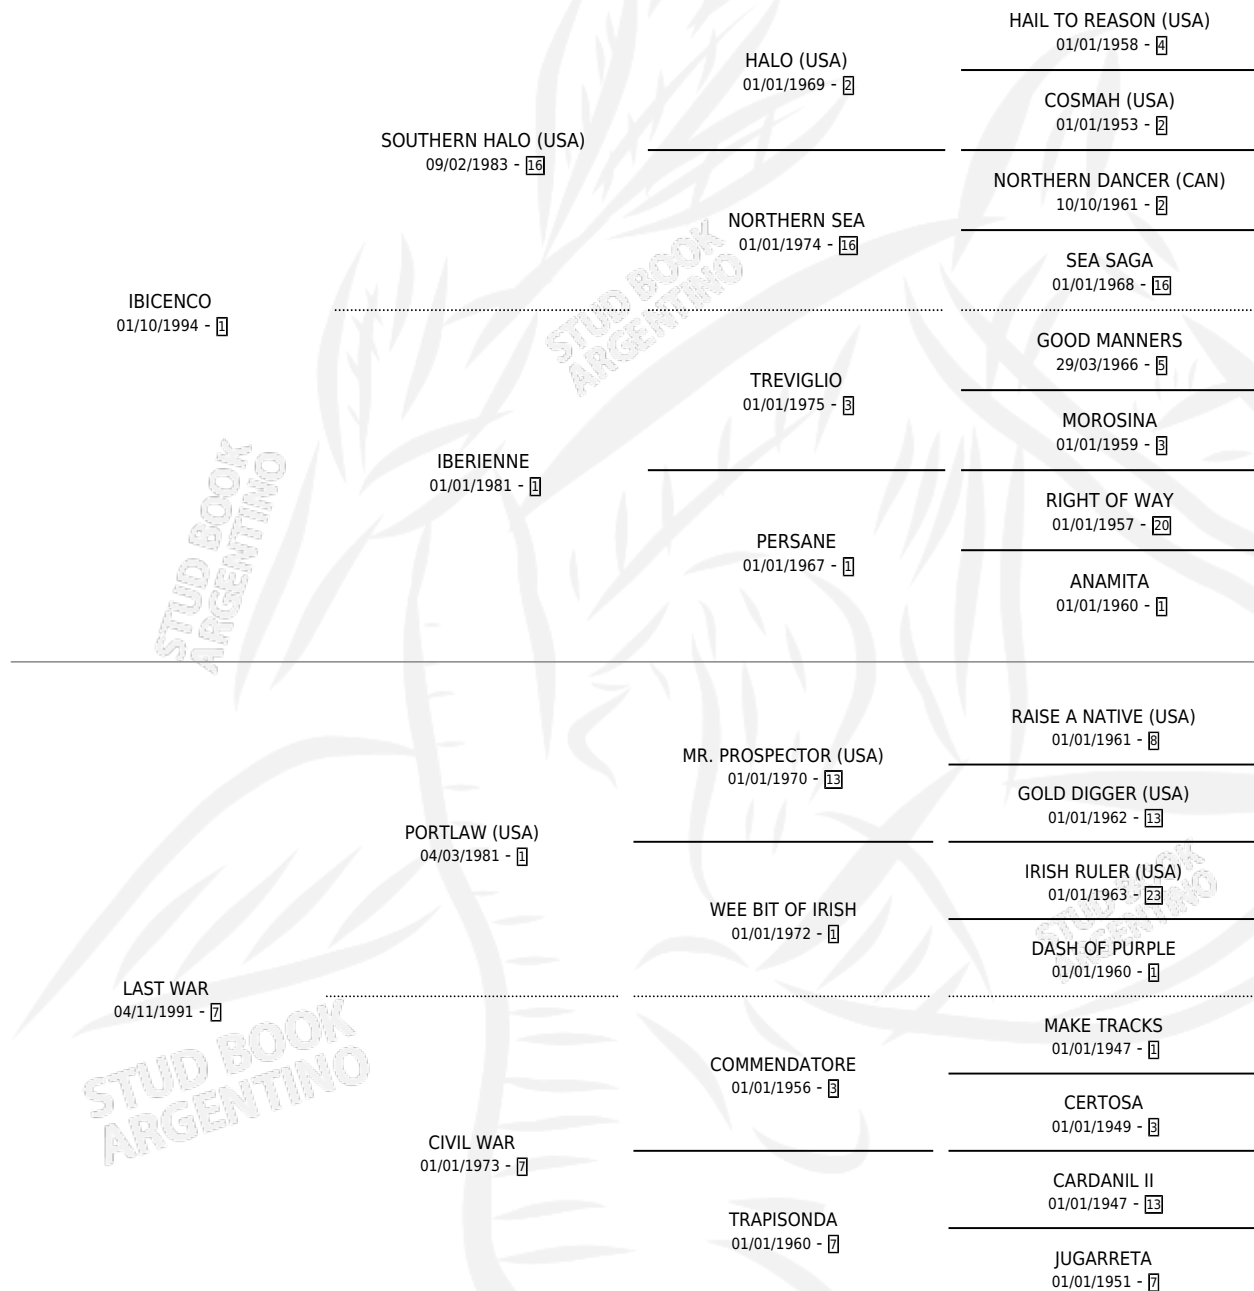

BUENA CHICA LAR

por IBICENCO y LAST WAR por PORTLAW (USA)

Argentina · Hembra · Zaino · SP · 26/09/2005
Familia 7 · Volumen 39

ESTADO

TIPIFICACIÓN SANGUÍNEA	X
TIPIFICACIÓN POR ADN	✓
PASAPORTE	X
IDENTIFICACIÓN POR MICROCHIP	X
REPRODUCTOR	X

Lugar de nacimiento: Campo particular

Criador: La Reserva Del Oeste S.R.L.

PEDIGREE