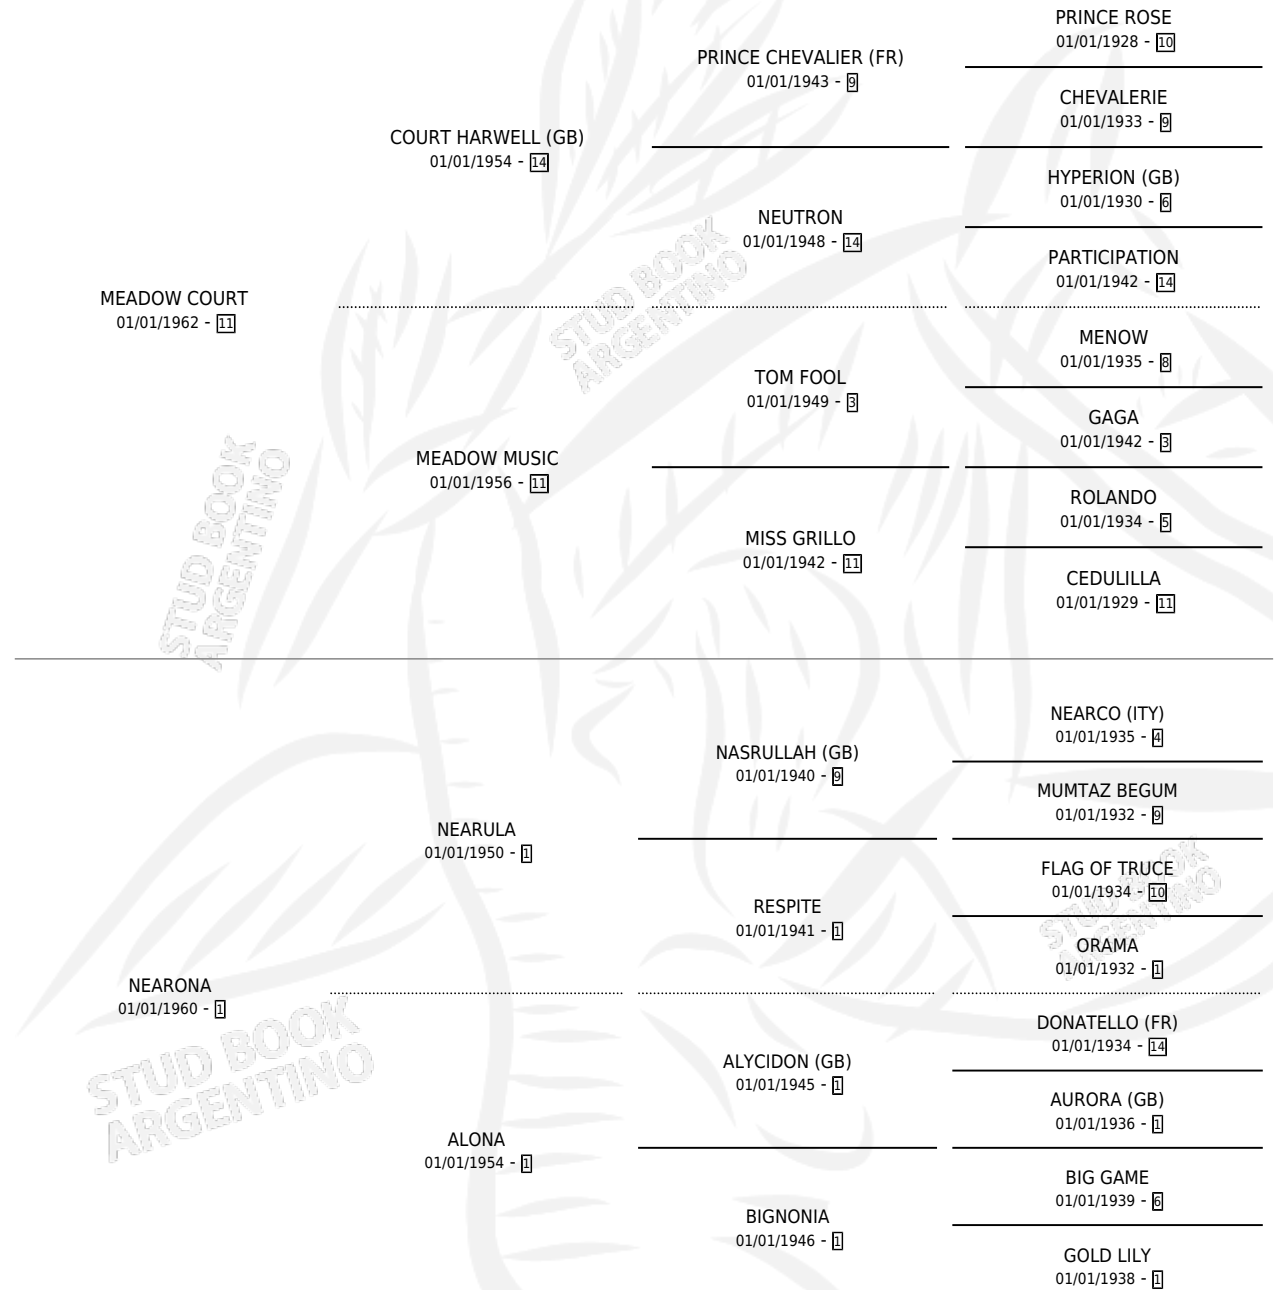

MEADOW PRINCESS (GB)

por MEADOW COURT y NEARONA por NEARULA

Gran Bretaña · Hembra · Alazan · SP · 01/01/1967
Familia 1-e · Volumen web

ESTADO

TIPIFICACIÓN SANGUÍNEA	X
TIPIFICACIÓN POR ADN	X
PASAPORTE	X
IDENTIFICACIÓN POR MICROCHIP	X
REPRODUCTOR	✓

Lugar de nacimiento: Gran Bretaña

Criador: Extranjero

PEDIGREE

S

mientos 0 / Efectividad 0.00%

PADRILLO	PRODUCTO	CRIADOR	1ER SERVICIO	ÚLTIMO SERVICIO
TWO HARBORS (USA)	∅			
MEADOW PRINCESS (GB)	∅			

Datos oficiales del Stud Book Argentino