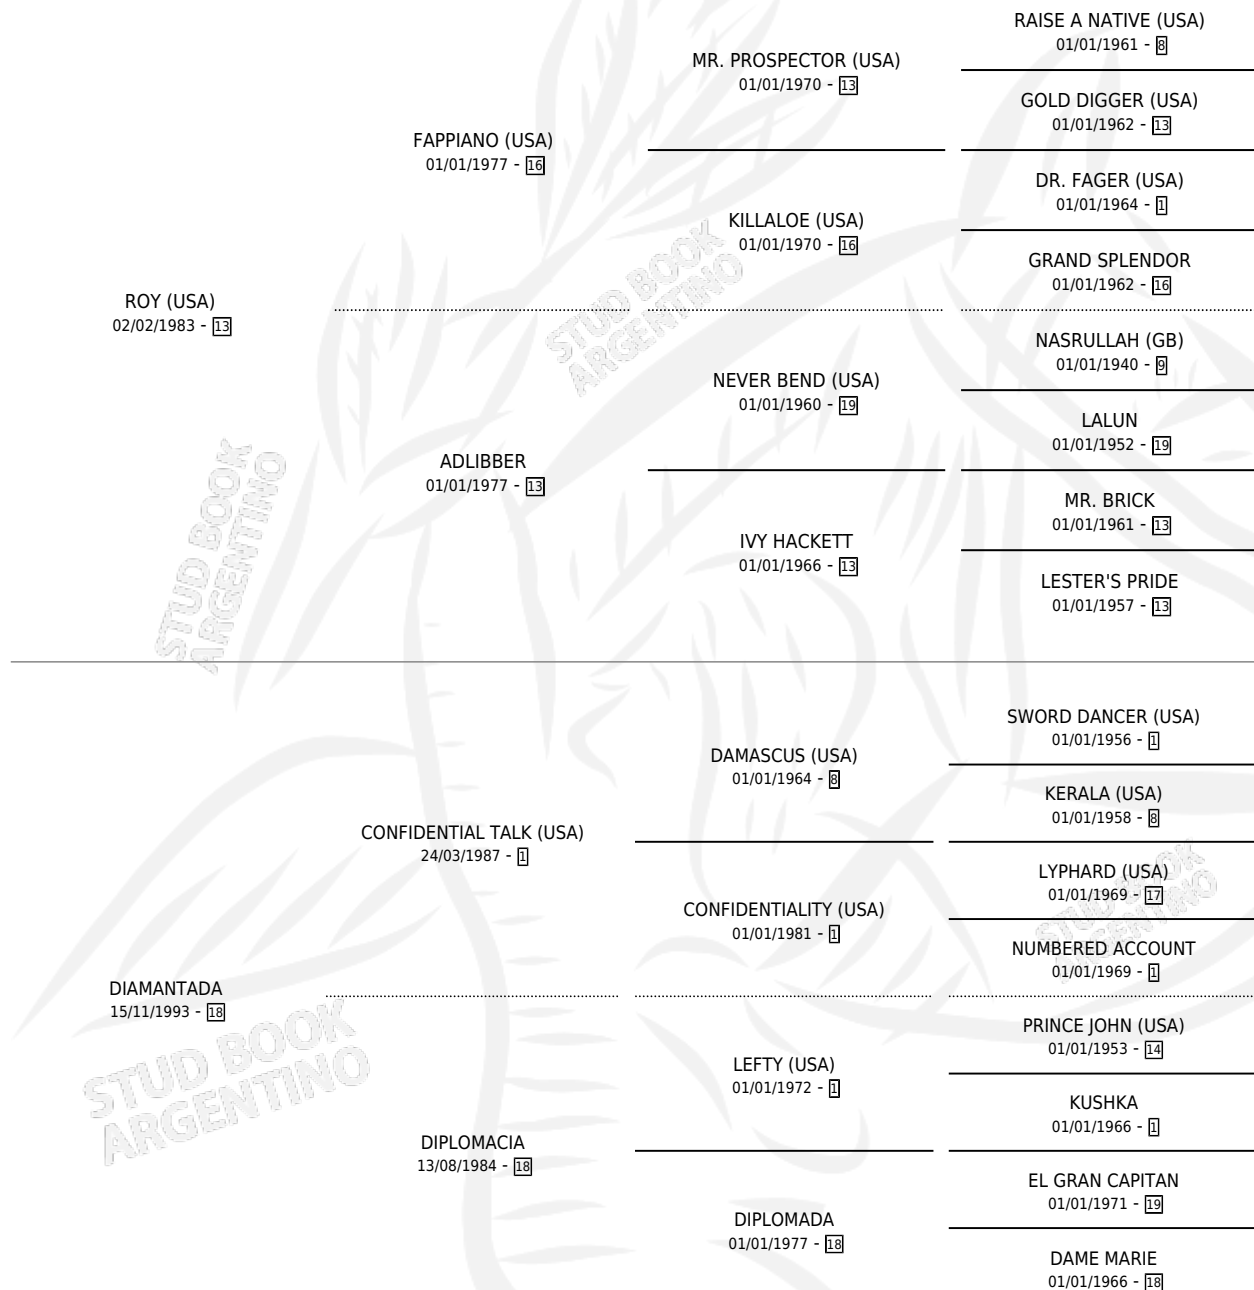

DIABOLICA ES

por ROY (USA) y DIAMANTADA por CONFIDENTIAL TALK (USA)

Argentina · Hembra · Zaino · SP · 30/11/2005
Familia 18-a · Volumen 39

ESTADO

TIPIFICACIÓN SANGUÍNEA	X
TIPIFICACIÓN POR ADN	✓
PASAPORTE	X
IDENTIFICACIÓN POR MICROCHIP	X
REPRODUCTOR	✓

Lugar de nacimiento: La Esperanza
Criador: La Esperanza

~

HIJOS

	MACHOS	HEMBRAS
2 NACIERON	1	1
SIN ACTUACIONES		

PEDIGREE

S

mientos 2 / Efectividad 33.33%

PADRILLO	PRODUCTO	CRIADOR	1ER SERVICIO	ÚLTIMO SERVICIO
SAALB (USA)	∅		21/12/2013	23/12/2013
DIABOLICA ES	∅		03/11/2012	27/11/2012
Datos oficiales del Stud Book Argentino				
SKAGWAY (USA)	SKY RAICE (M Z, 21/10/2012) MURIÓ EL 10/06/2013	LA TANA DEL LUPO	06/11/2011	06/11/2011
SKAGWAY (USA)	∅		31/10/2010	28/11/2010
SKAGWAY (USA)	SKY DIABOLICA (H A, 25/09/2010)	LA TANA DEL LUPO	08/09/2009	11/10/2009
SKAGWAY (USA)	∅		06/10/2008	02/11/2008