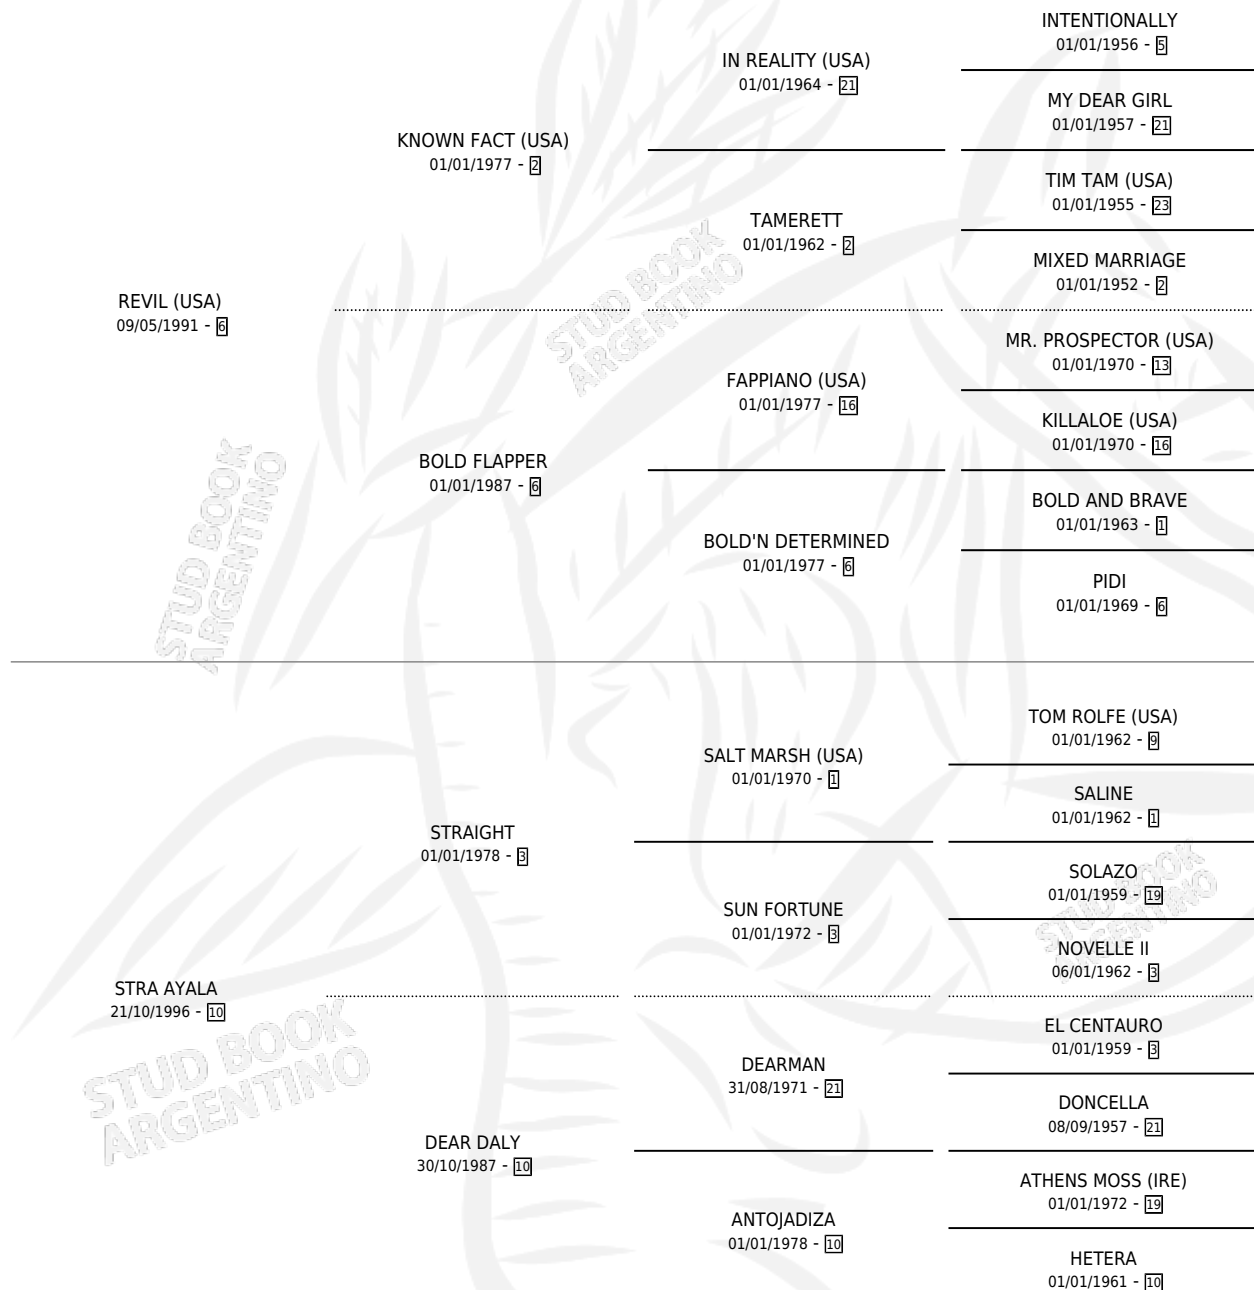

REVAY

por REVIL (USA) y STRA AYALA por STRAIGHT

Argentina · Hembra · Zaino · SP · 28/10/2005
Familia 10-a · Volumen 39

ESTADO

TIPIFICACIÓN SANGUÍNEA	X
TIPIFICACIÓN POR ADN	X
PASAPORTE	X
IDENTIFICACIÓN POR MICROCHIP	X
REPRODUCTOR	X

Lugar de nacimiento: Malu

Criador: Martinez Diego Guillermo

PEDIGREE