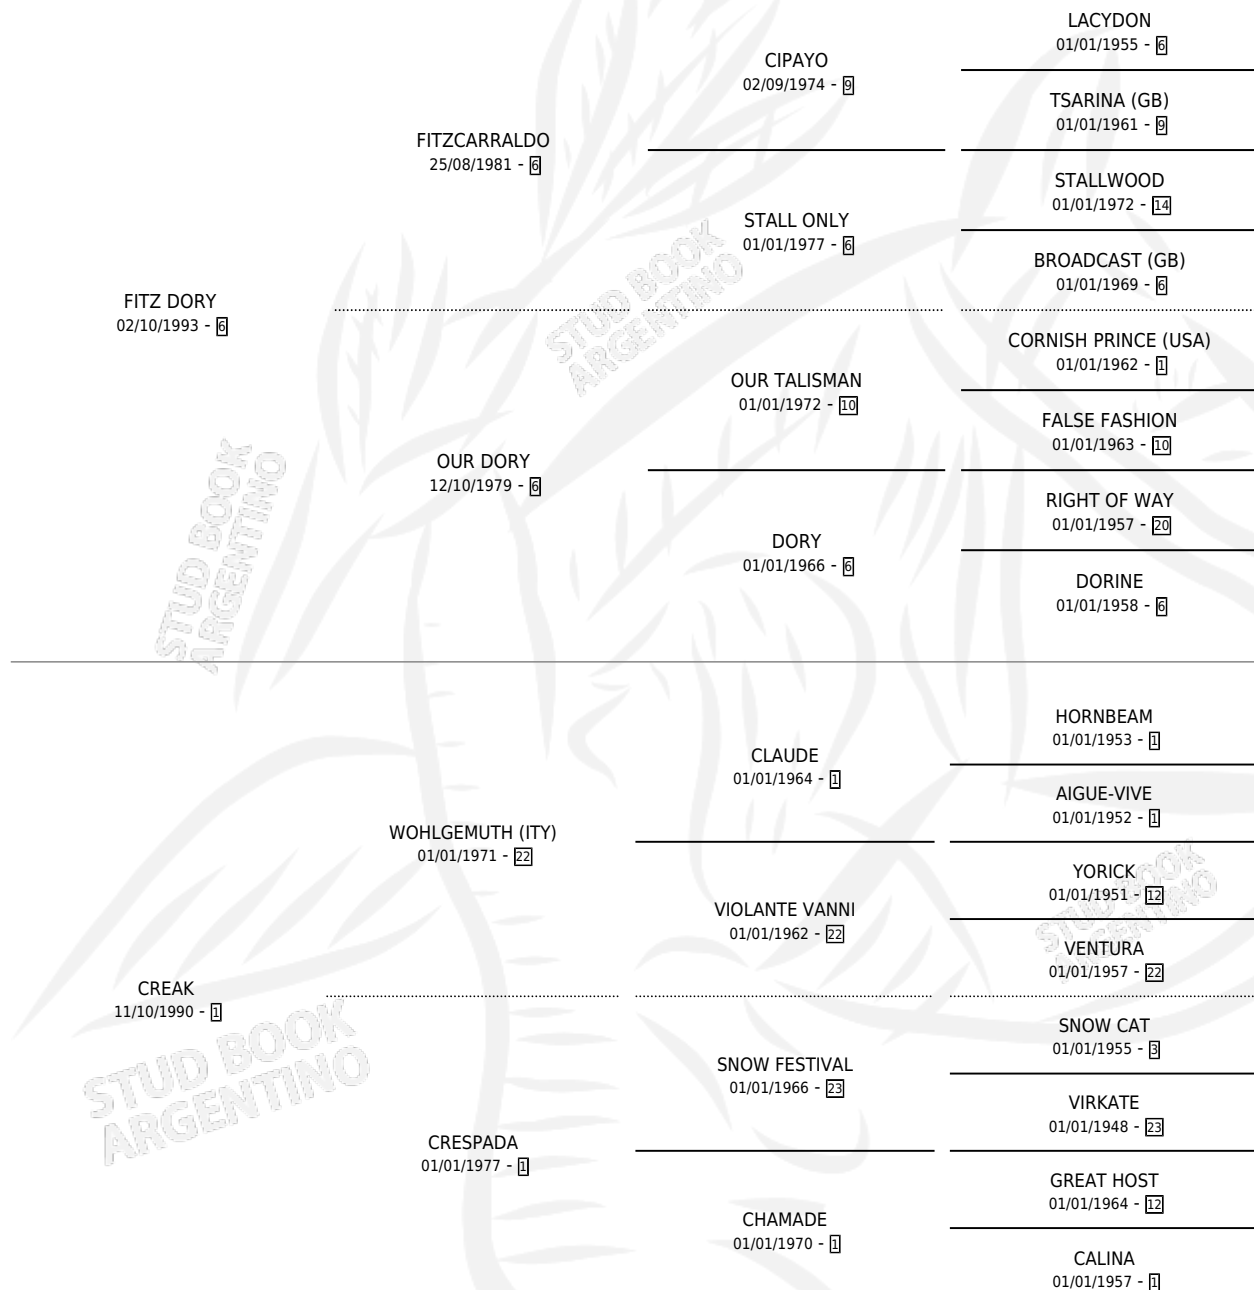

FITZ BLACK

por FITZ DORY y CREAK por WOHLGEMUTH (ITY)

Argentina · Macho · Zaino · SP · 20/11/2005
Familia 1-j · Volumen 39

ESTADO

TIPIFICACIÓN SANGUÍNEA	X
TIPIFICACIÓN POR ADN	X
PASAPORTE	X
IDENTIFICACIÓN POR MICROCHIP	X
REPRODUCTOR	X

Lugar de nacimiento: Marabunta

Criador: Santillan Zenon Jose

PEDIGREE