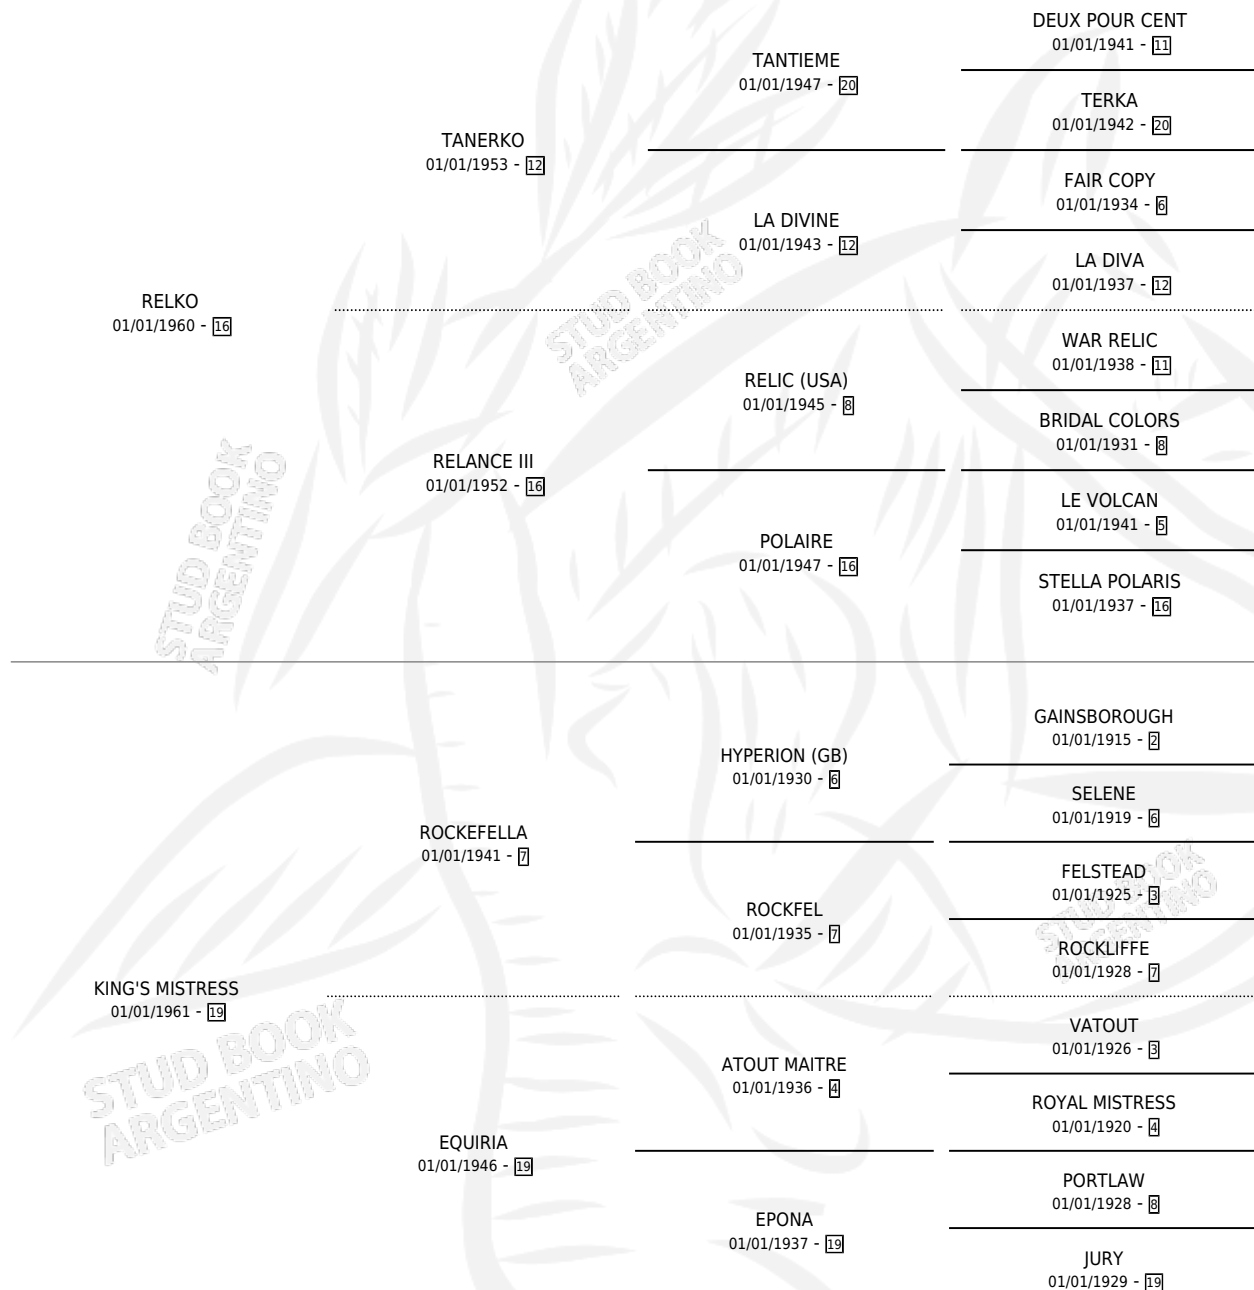

RELKIN (GB)

por RELKO y KING'S MISTRESS por ROCKEFELLA

Gran Bretaña · Hembra · Zaino · SP · 01/01/1971
Familia 19 · Volumen web

ESTADO

TIPIFICACIÓN SANGUÍNEA	✓
TIPIFICACIÓN POR ADN	X
PASAPORTE	X
IDENTIFICACIÓN POR MICROCHIP	X
REPRODUCTOR	✓

Lugar de nacimiento: Gran Bretaña

Criador: Extranjero

~

HIJOS

	MACHOS	HEMBRAS
14 NACIERON	4	10
9 CORRIERON	4	5
8 GANARON	4	4
1 GANADORES CL	0 GANADORES GR	0 GANADORES G1

PEDIGREE