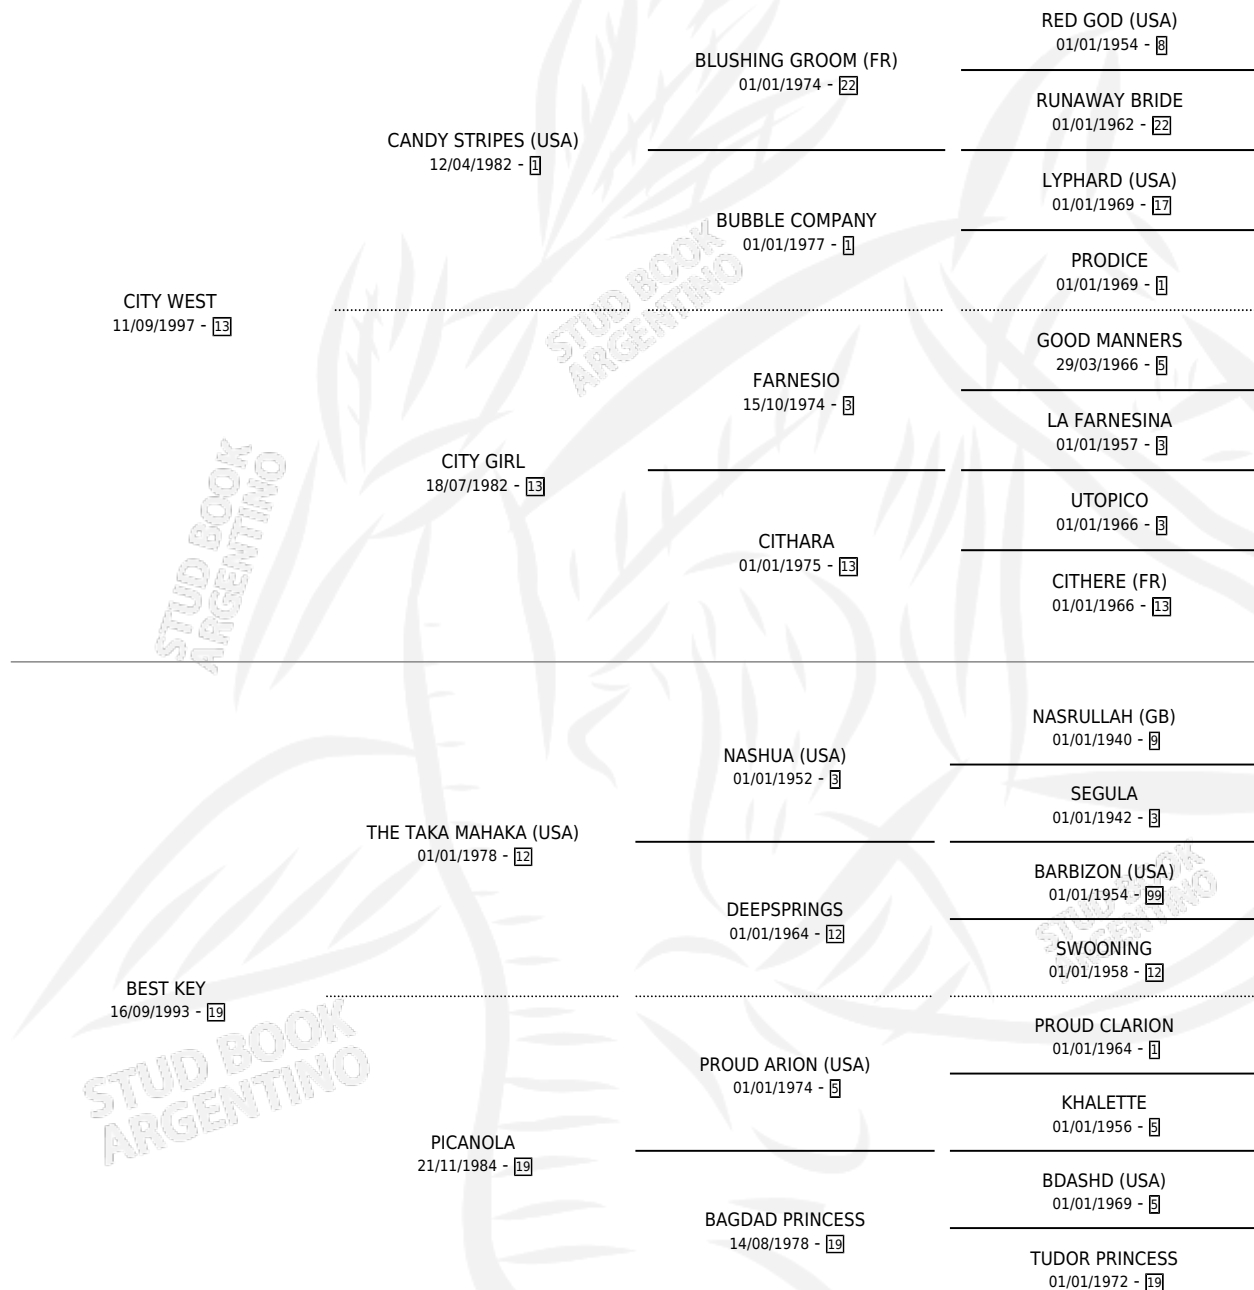

BEST WEST

por CITY WEST y BEST KEY por THE TAKA MAHAKA (USA)

Argentina · Macho · Alazan · SP · 25/09/2005
Familia 19-c · Volumen 39

ESTADO

TIPIFICACIÓN SANGUÍNEA	X
TIPIFICACIÓN POR ADN	✓
PASAPORTE	✓
IDENTIFICACIÓN POR MICROCHIP	X
REPRODUCTOR	X

Lugar de nacimiento: San Ignacio De Loyola
Criador: Don Miguel Angel

PEDIGREE

CAMPAÑA

Solo carreras oficiales de Argentina

POR EDAD

EDAD	CC	1°	2°	3°	4°	5°	NP	CLC	CLG	CLCG1	CLGG1	IMPORTE	GANANCIA / CC
4 AÑOS	1	0	0	0	0	1	0	0	0	0	0	\$0	\$0
5 AÑOS	13	1	1	2	1	2	6	0	0	0	0	\$16,100	\$1,238
6 AÑOS	8	0	0	0	0	2	6	0	0	0	0	\$0	\$0
TOTALES	22	1	1	2	1	5	12	0	0	0	0	\$16,100	\$732
%		4.5%	4.5%	9.1%	4.5%	22.7%	54.5%	0.0%	0.0%	0.0%	0.0%		