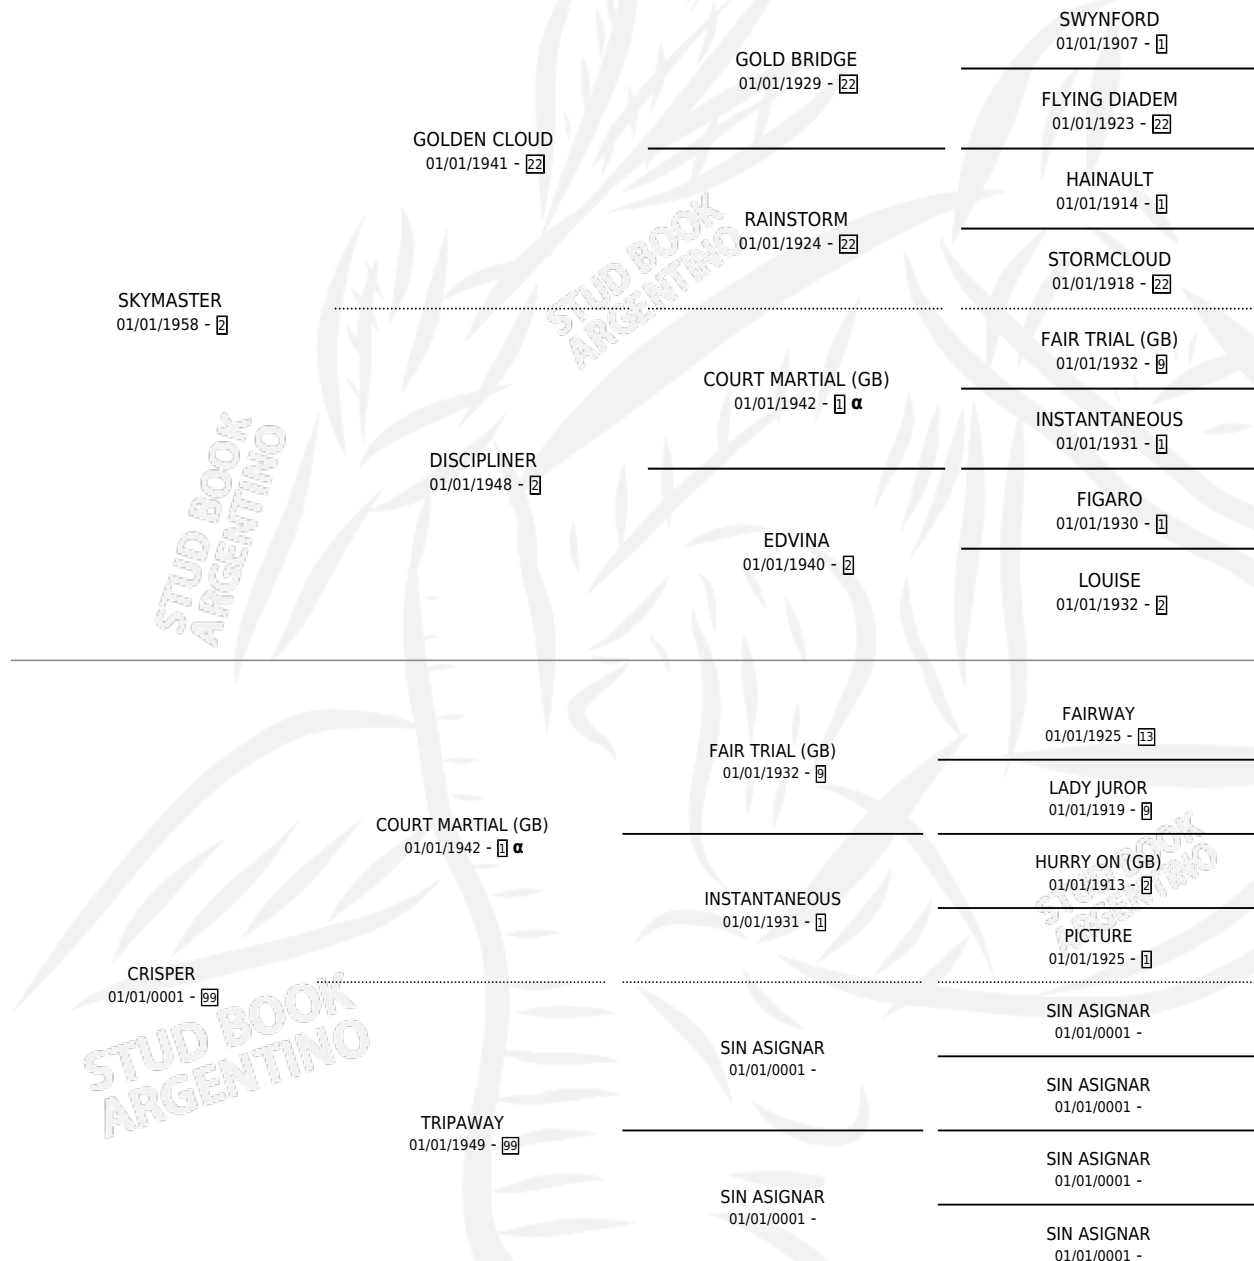

SOFT SNOW (IRE)

por SKYMASTER y CRISPER por COURT MARTIAL (GB)

Irlanda · Hembra · Alazan · SP · 01/01/1971
Familia 99 · Volumen web

ESTADO

TIPIFICACIÓN SANGUÍNEA	X
TIPIFICACIÓN POR ADN	X
PASAPORTE	X
IDENTIFICACIÓN POR MICROCHIP	X
REPRODUCTOR	✓

Lugar de nacimiento: Irlanda
Criador: Extranjero

~

HIJOS

	MACHOS	HEMBRAS
1 NACIERON	0	1
1 CORRIERON	0	1
1 GANARON	0	1
0 GANADORES CL	0 GANADORES GR	0 GANADORES G1

PEDIGREE

INBREEDING : α

S

mientos 0 / Efectividad 0.00%

PADRILLO	PRODUCTO	CRIADOR	1ER SERVICIO	ÚLTIMO SERVICIO
TWO HARBORS (USA)	∅		02/10/1985	14/11/1985
SOFT SNOW (IRE)	∅			
TWO HARBORS (USA)	∅			
Datos oficiales del Stud Book Argentino	∅			
TWO HARBORS (USA)	∅			