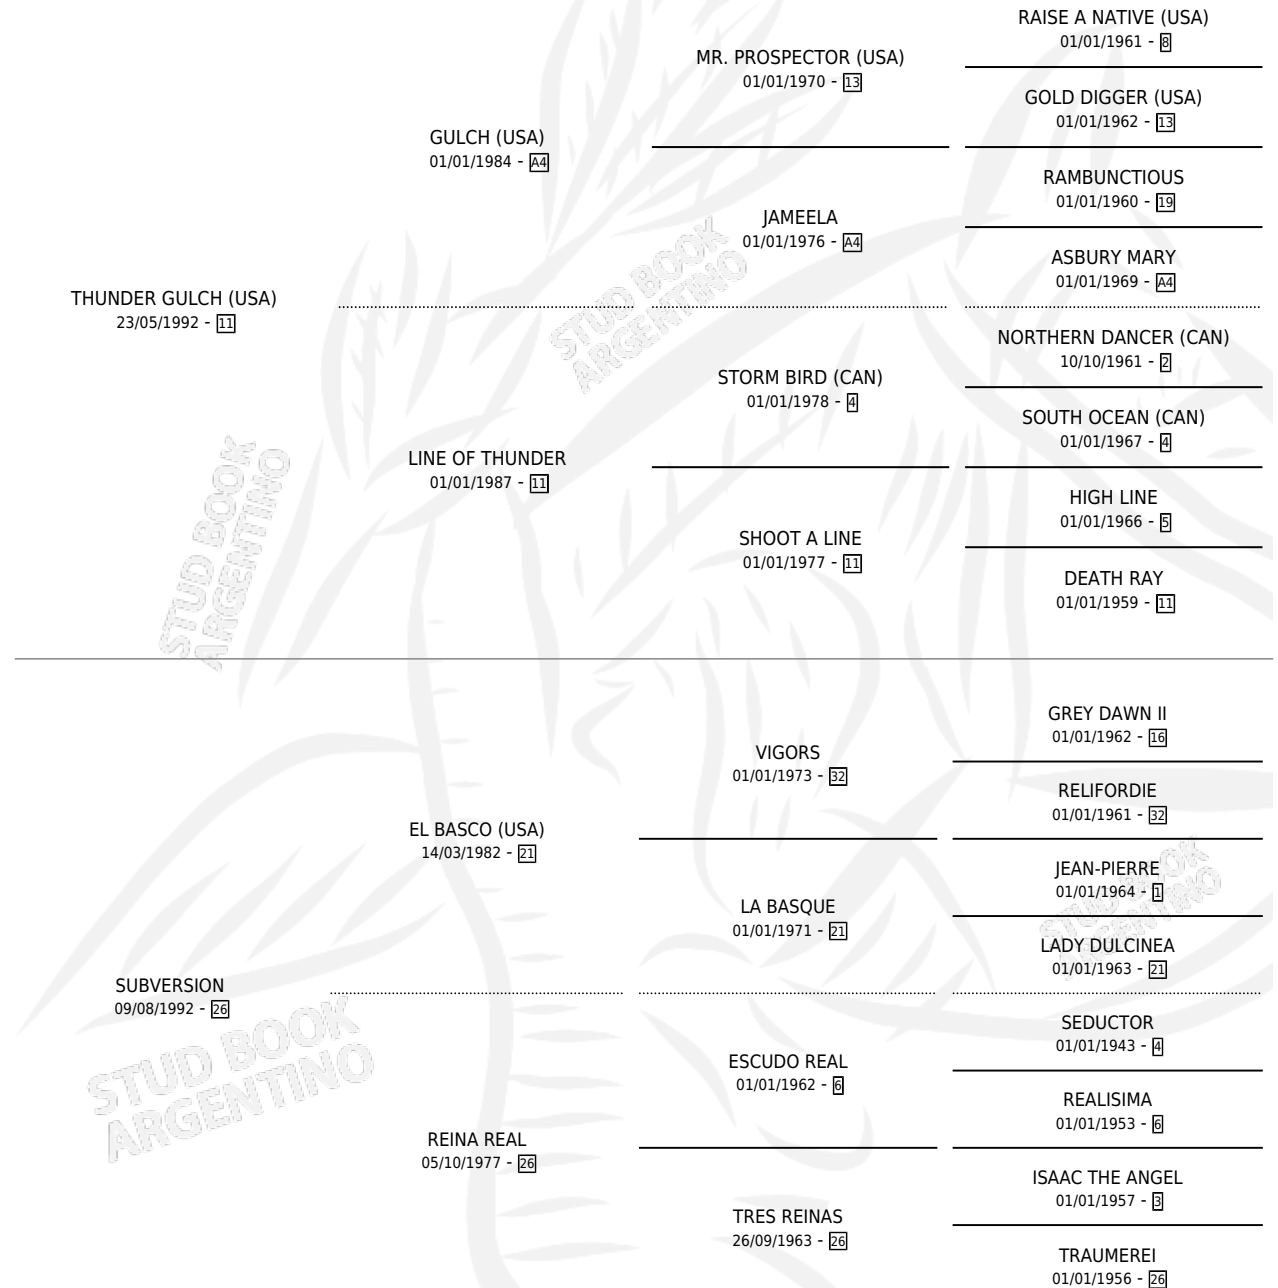

POR REBELDE

por THUNDER GULCH (USA) y SUBVERSION por EL BASCO (USA)

Argentina · Hembra · Alazan · SP · 08/11/2005
Familia 26 · Volumen 39

ESTADO

TIPIFICACIÓN SANGUÍNEA	X
TIPIFICACIÓN POR ADN	✓
PASAPORTE	X
IDENTIFICACIÓN POR MICROCHIP	X
REPRODUCTOR	✓

Lugar de nacimiento: De La Pomme

Criador: De La Pomme

PEDIGREE

EXPORTACIÓN / IMPORTACIÓN

FECHA	MOVIMIENTO	PAÍS
17/12/2010	EXPORTADO	URUGUAY

~

CAMPAÑA

Solo carreras oficiales de Argentina