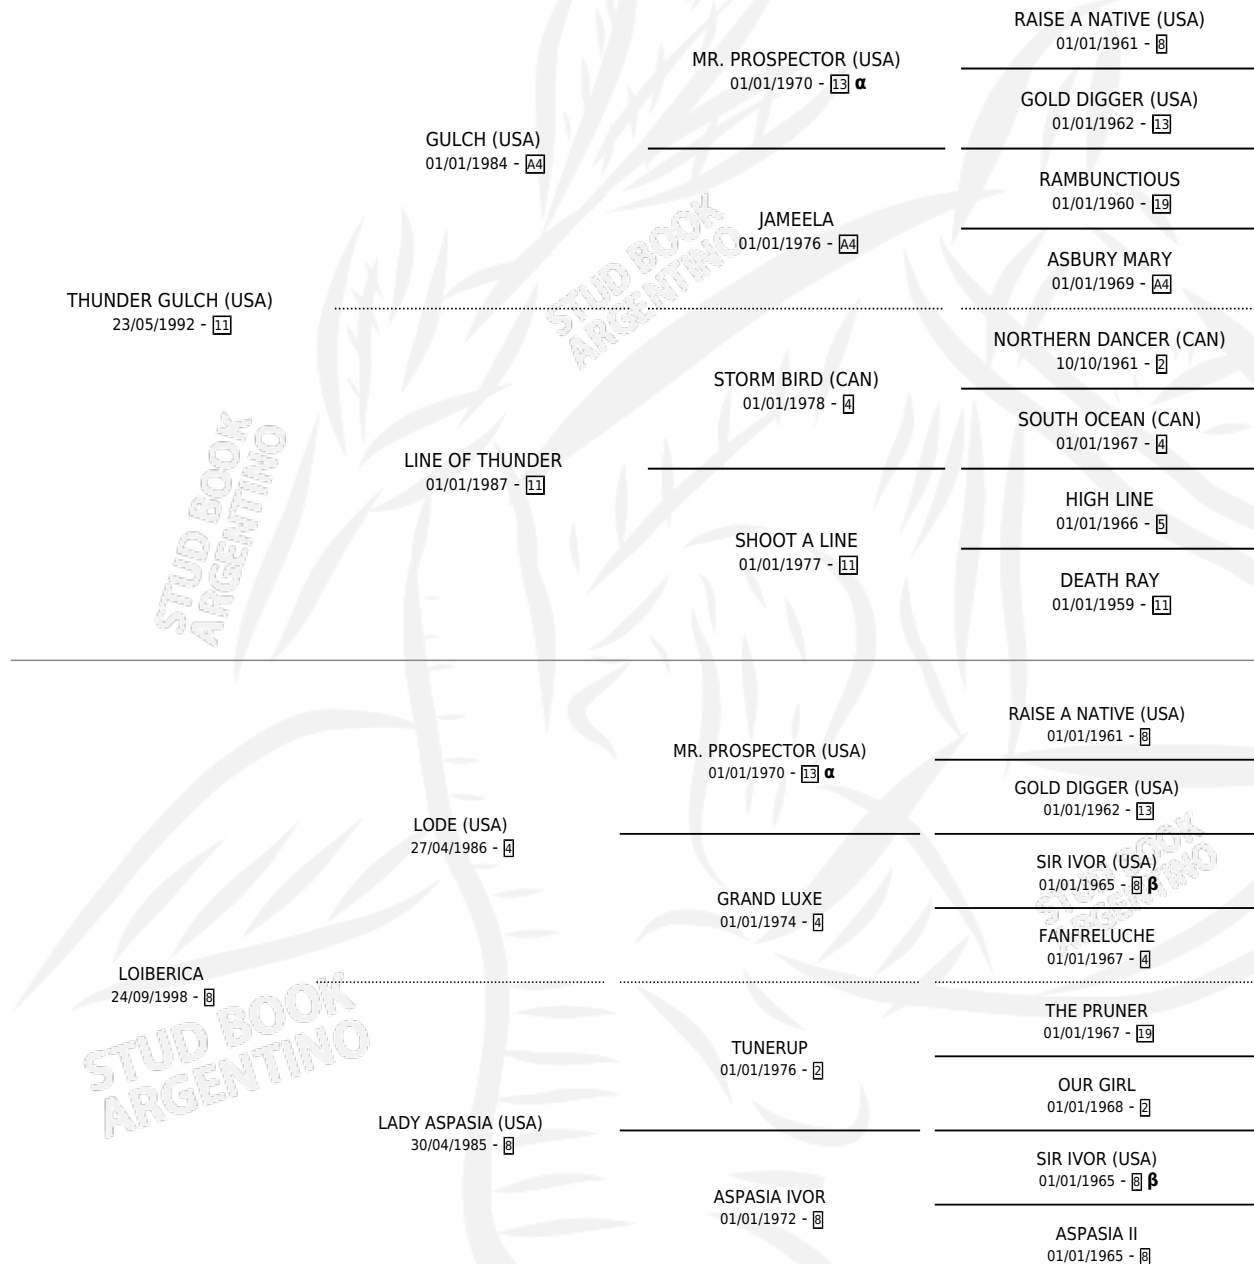

# MUY BUSCADO

por THUNDER GULCH (USA) y LOIBERICA por LODE (USA)

Argentina · Macho · Alazan · SP · 05/11/2005  
Familia 8-j · Volumen 39

## ESTADO

TIPIFICACIÓN SANGUÍNEA	X
TIPIFICACIÓN POR ADN	✓
PASAPORTE	X
IDENTIFICACIÓN POR MICROCHIP	X
REPRODUCTOR	X

**Lugar de nacimiento:** De La Pomme

**Criador:** De La Pomme

## PEDIGREE

INBREEDING : **α,β**