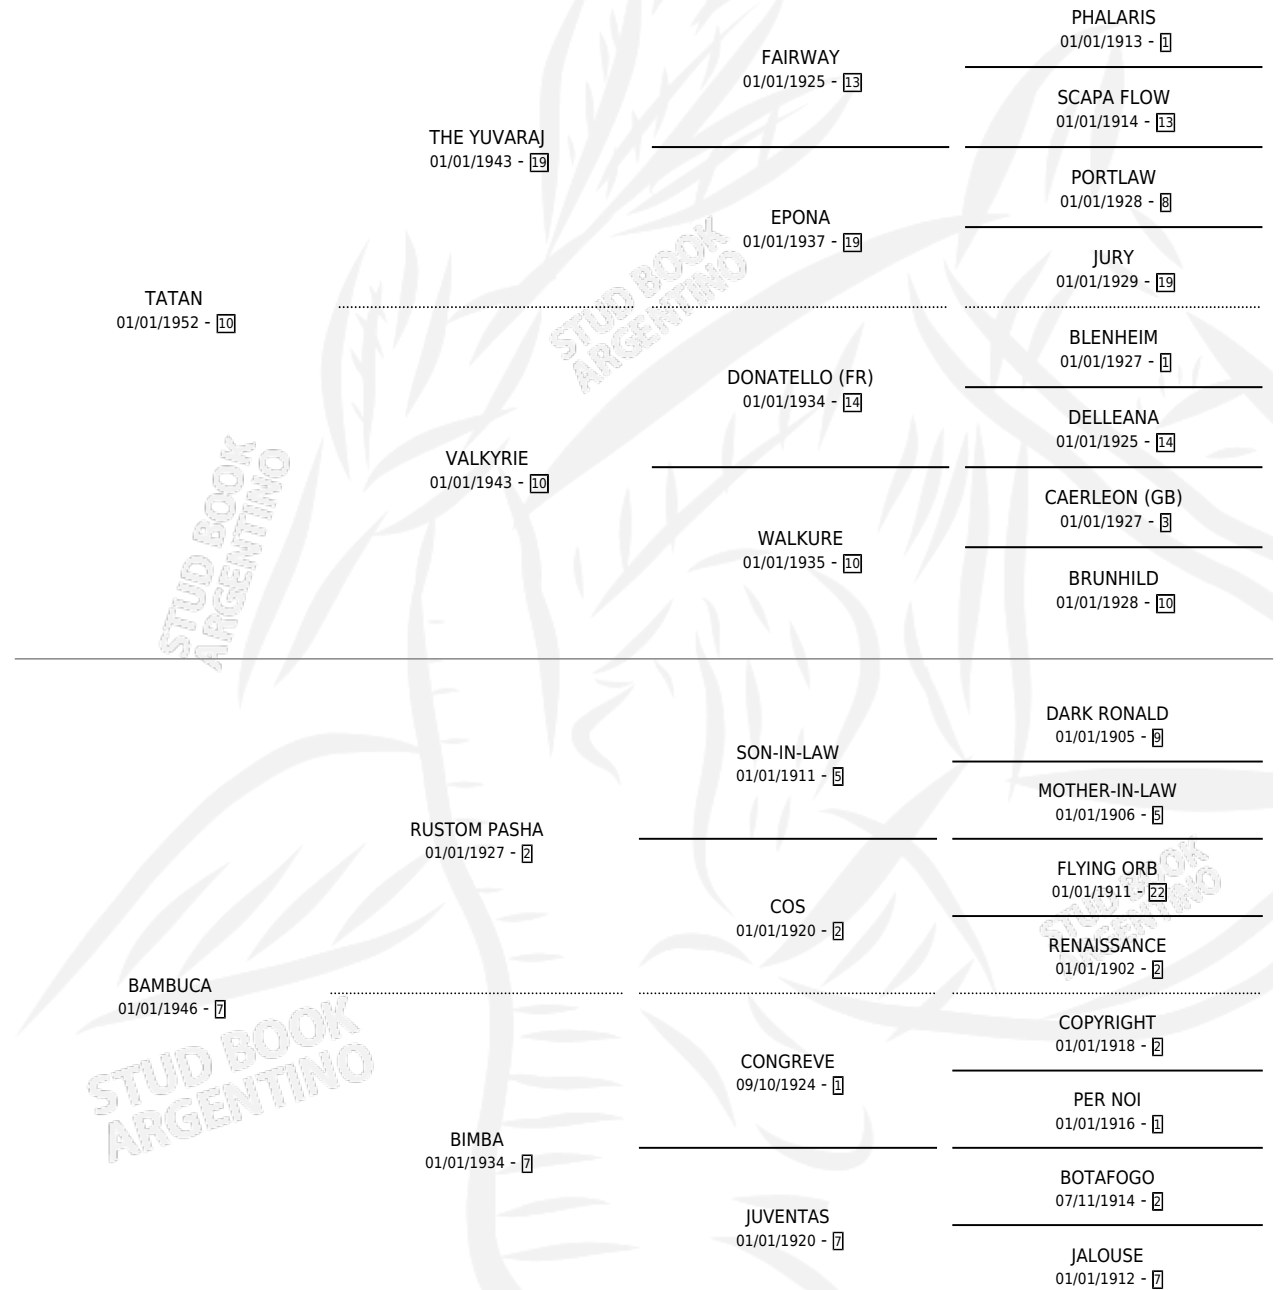

# BAMBINATA

por TATAN y BAMBUCA por RUSTOM PASHA

Argentina · Hembra · Alazan · SP · 23/08/1959  
Familia 7 · Volumen 23

## ESTADO

TIPIFICACIÓN SANGUÍNEA	X
TIPIFICACIÓN POR ADN	X
PASAPORTE	X
IDENTIFICACIÓN POR MICROCHIP	X
REPRODUCTOR	✓

**Lugar de nacimiento:** Campo particular

**Criador:** Sin dato

~

## SERVICIOS

Servicios **23** / Nacimientos **15** / Efectividad **65.22%**

<b>PADRILLO</b>	<b>PRODUCTO</b>	<b>CRIADOR</b>	<b>1ER SERVICIO</b>	<b>ÚLTIMO SERVICIO</b>
STALLWOOD	∅		08/11/1985	08/11/1985
CROWN THY GOOD (USA)	∅			
ATLAS	LA BAMBITA (H A, 25/09/1979)	SIN DATO		
STALLWOOD	SUPER GOLPE (M A, 27/09/1980) •MURIÓ EL 06/05/1981•	SIN DATO		
CROWN THY GOOD (USA)	MIO BAMBINO (M ZC, 30/08/1982)	DOÑA PANCHA		
CROWN THY GOOD (USA)	CROWN THE BABY (H Z, 13/09/1983) •MURIÓ EL 12/04/1992•	SIN DATO		
ATLAS	∅			
ATLAS	∅			
ATLAS	∅			
YONDER	∅			
ATRONADOR	∅			
STALLWOOD	DARDANELA (H A, 18/09/1978) •MURIÓ EL 20/09/2002•	SIN DATO		
STALLWOOD	STALL GLORY (H A, 17/09/1977)	SIN DATO		
STALLWOOD	VODEVIL (H ZD, 16/09/1985)	LAS DOS MANOS S.A.		
ATLAS	CHOLA VIEJA (H AT, 27/09/1965) •MURIÓ EL 01/07/1997•	SIN DATO		
ATLAS	BANN (H A, 02/10/1966) •MURIÓ EL 15/08/1984•	SIN DATO		
ATLAS	BRACERO (M AT, 28/10/1967) •MURIÓ EL 01/07/1999•	SIN DATO		
ATLAS	FINITEZZA (H A, 06/08/1970) •MURIÓ EL 01/07/2002•	SIN DATO		