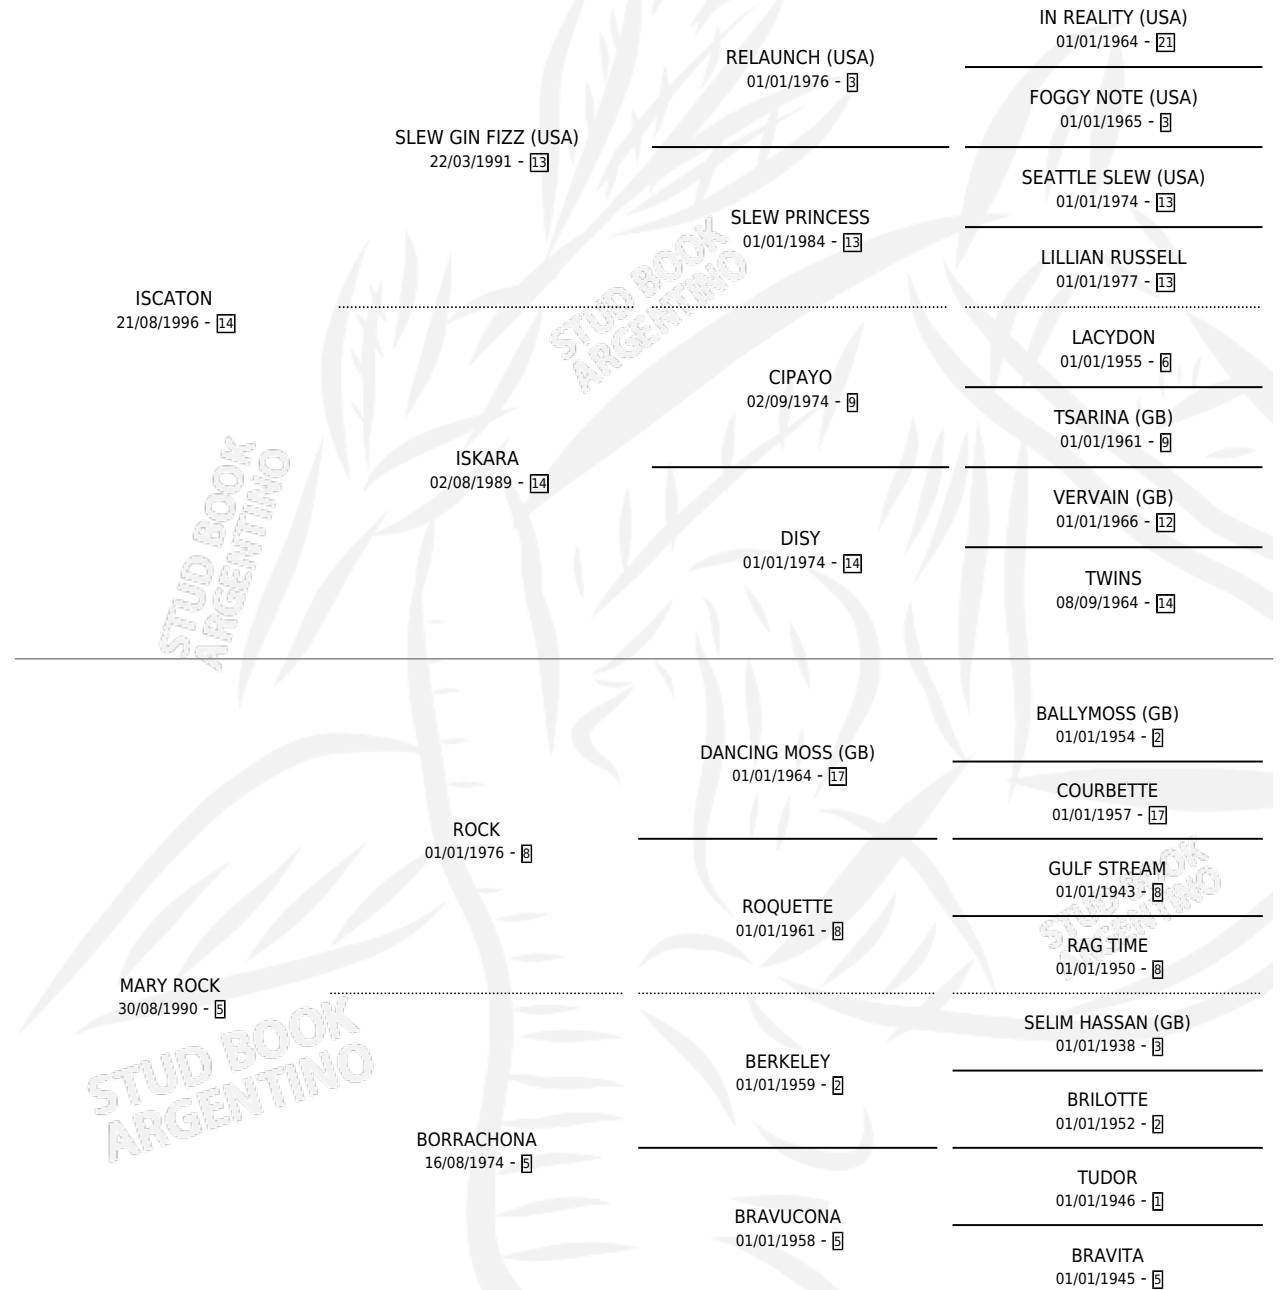

ALEXIS TON

por ISCATON y MARY ROCK por ROCK

Argentina · Macho · Zaino · SP · 12/11/2005
Familia 5-j · Volumen 39

ESTADO

| | |
|------------------------------|---|
| TIPIFICACIÓN SANGUÍNEA | X |
| TIPIFICACIÓN POR ADN | ✓ |
| PASAPORTE | X |
| IDENTIFICACIÓN POR MICROCHIP | X |
| REPRODUCTOR | X |

Lugar de nacimiento: A.r.g.

Criador: A.r.g.

PEDIGREE

ALEXIS TON

Datos oficiales del Stud Book Argentino

Documento generado el 10/05/2026

studbook.org.ar