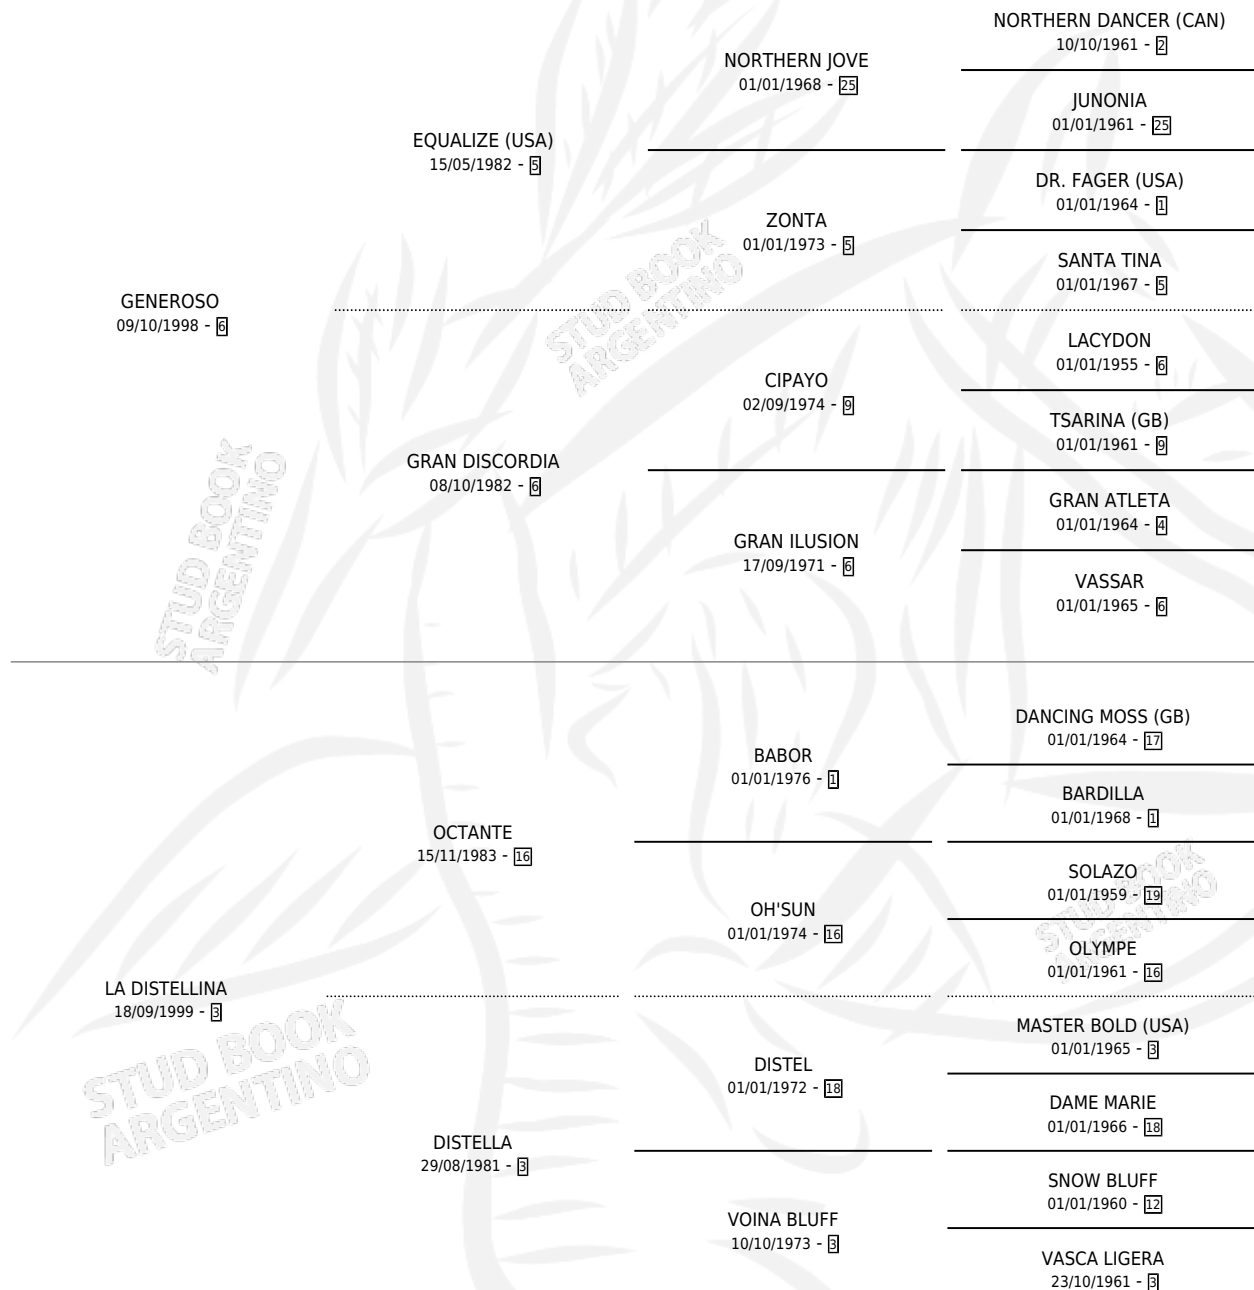

TORDA GENEROSA

por GENEROSO y LA DISTELLINA por OCTANTE

Argentina · Hembra · Tordillo · SP · 28/10/2005
Familia 3-d · Volumen 39

ESTADO

TIPIFICACIÓN SANGUÍNEA	X
TIPIFICACIÓN POR ADN	✓
PASAPORTE	X
IDENTIFICACIÓN POR MICROCHIP	X
REPRODUCTOR	✓

Lugar de nacimiento: San Remigio
Criador: De la Serna Jorge Manuel

~

HIJOS

	MACHOS	HEMBRAS
3 NACIERON	2	1
SIN ACTUACIONES		

PEDIGREE

CAMPAÑA

Solo carreras oficiales de Argentina

POR EDAD