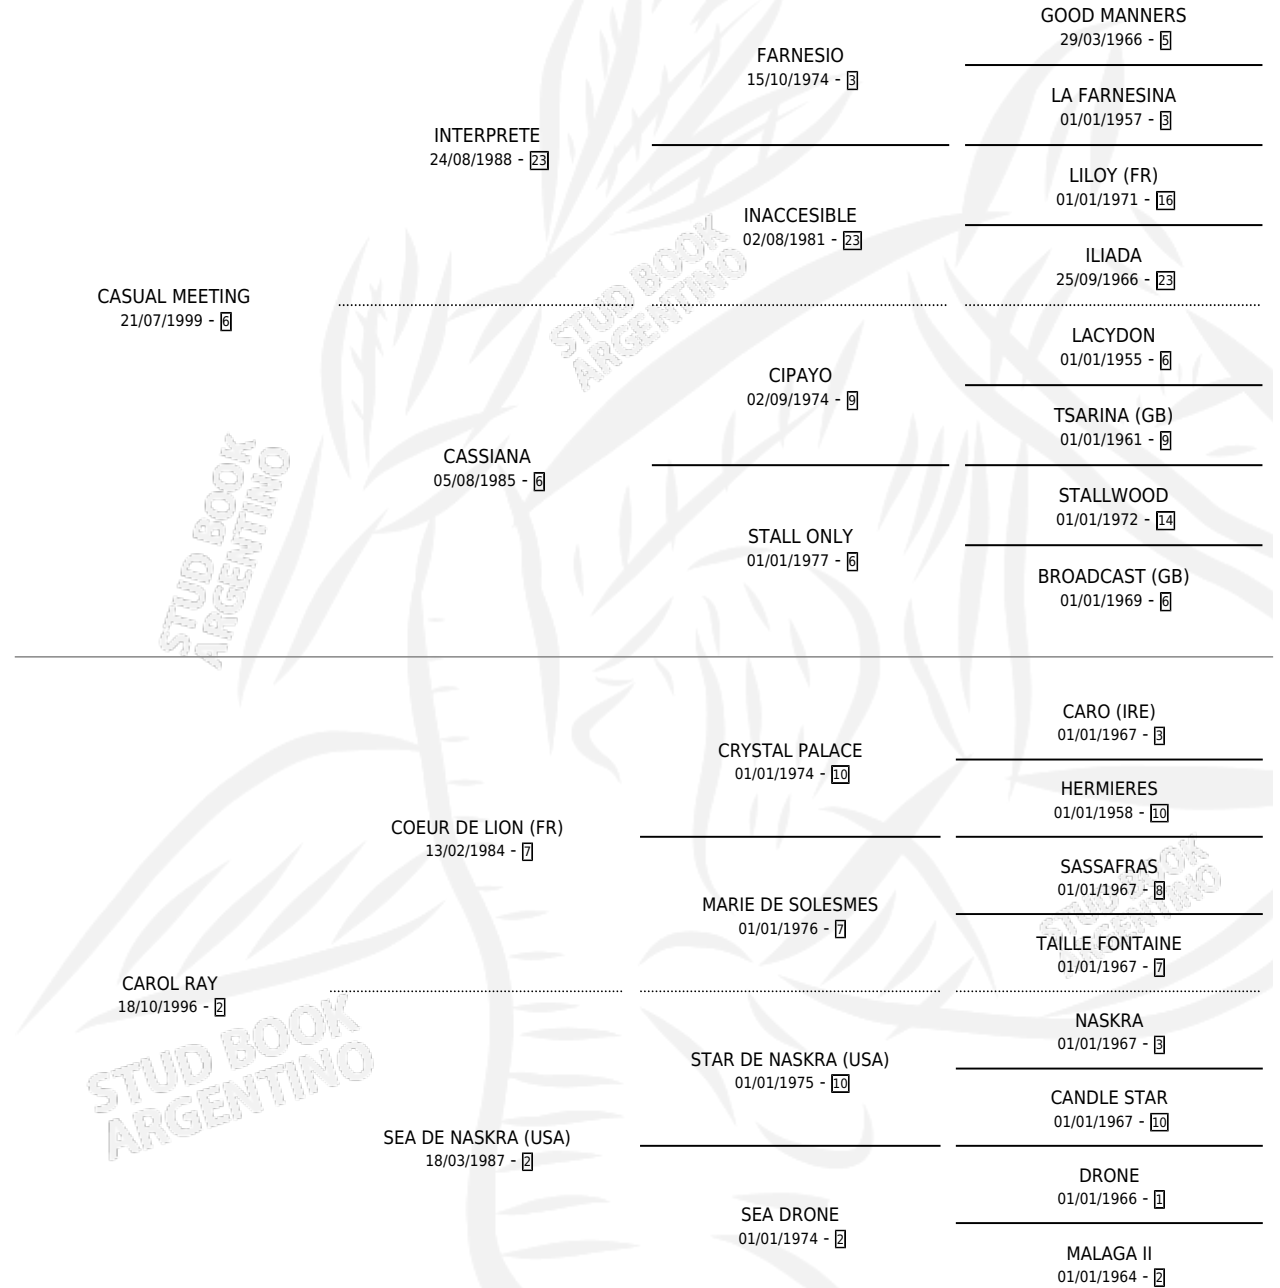

REINA DE LYON

por CASUAL MEETING y CAROL RAY por COEUR DE LION (FR)

Argentina · Hembra · Zaino · SP · 26/09/2005
Familia 2 · Volumen 39

ESTADO

TIPIFICACIÓN SANGUÍNEA	X
TIPIFICACIÓN POR ADN	X
PASAPORTE	X
IDENTIFICACIÓN POR MICROCHIP	X
REPRODUCTOR	X

Lugar de nacimiento: Santa Ana

Criador: Sin dato

PEDIGREE

REINA DE LYON

Datos oficiales del Stud Book Argentino

Documento generado el 10/05/2026

studbook.org.ar