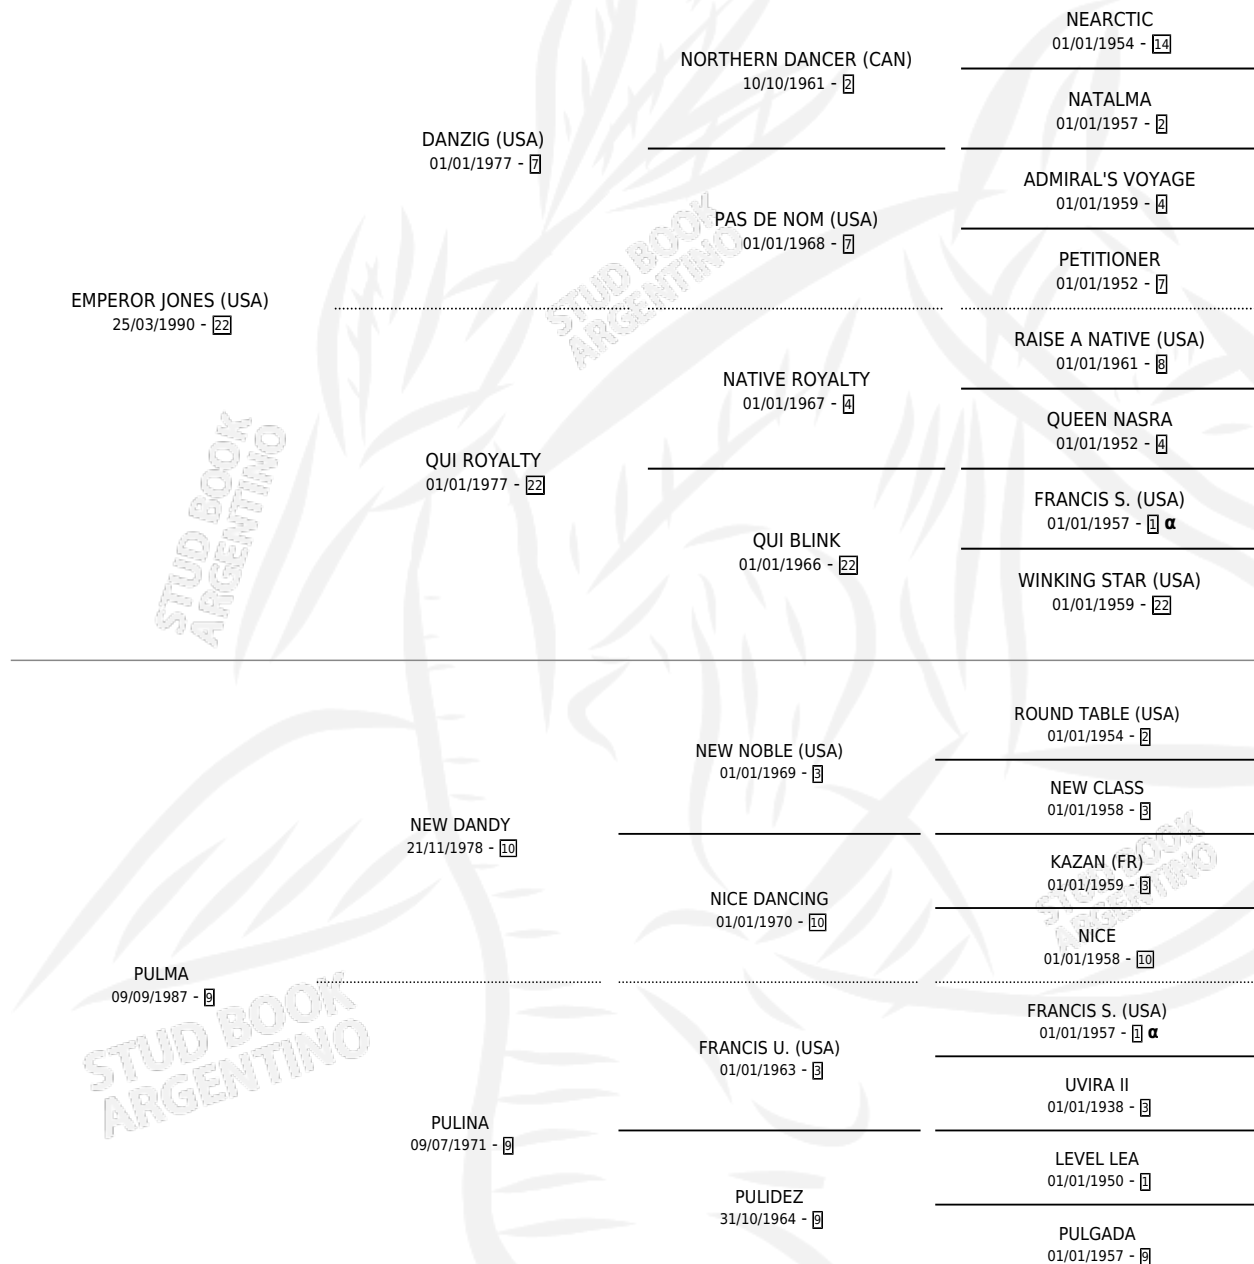

PULPOSA EMPER

por **EMPEROR JONES (USA)** y **PULMA** por **NEW DANDY**

Argentina · Hembra · Zaino Doradillo · SP · 04/11/2005
Familia 9-g · Volumen 39

ESTADO

TIPIFICACIÓN SANGUÍNEA	X
TIPIFICACIÓN POR ADN	✓
PASAPORTE	X
IDENTIFICACIÓN POR MICROCHIP	X
REPRODUCTOR	✓

Lugar de nacimiento: Firmamento

Criador: Firmamento

PEDIGREE

INBREEDING : α

CAMPAÑA

Solo carreras oficiales de Argentina

POR EDAD

EDAD	CC	1°	2°	3°	4°	5°	NP	CLC	CLG	CLCG1	CLGG1	IMPORTE	GANANCIA / CC
3 AÑOS	1	0	0	0	0	0	1	0	0	0	0	\$0	\$0
4 AÑOS	6	0	0	1	1	0	4	0	0	0	0	\$3,600	\$600
5 AÑOS	5	1	0	0	0	0	4	0	0	0	0	\$15,000	\$3,000
TOTALES	12	1	0	1	1	0	9	0	0	0	0	\$18,600	\$1,550
%		8.3%	0.0%	8.3%	8.3%	0.0%	75.0%	0.0%	0.0%	0.0%	0.0%		

Ganadora en San Isidro - \$18,600, a los 5 años.

POR DISTANCIA

HIPODROMO	CC	1°	2°	3°	4°	5°	NP	CLC	CLG	CLCG1	CLGG1	IMPORTE
AZUL	1	0	0	0	0	0	1	0	0	0	0	\$0
1300 MTS	1	0	0	0	0	0	1	0	0	0	0	\$0
SAN ISIDRO	8	1	0	1	1	0	5	0	0	0	0	\$18,600
1200 MTS	5	1	0	1	1	0	2	0	0	0	0	\$18,600
1400 MTS	2	0	0	0	0	0	2	0	0	0	0	\$0
1000 MTS	1	0	0	0	0	0	1	0	0	0	0	\$0
TANDIL	1	0	0	0	0	0	1	0	0	0	0	\$0
1300 MTS	1	0	0	0	0	0	1	0	0	0	0	\$0
PALERMO	2	0	0	0	0	0	2	0	0	0	0	\$0
1200 MTS	2	0	0	0	0	0	2	0	0	0	0	\$0