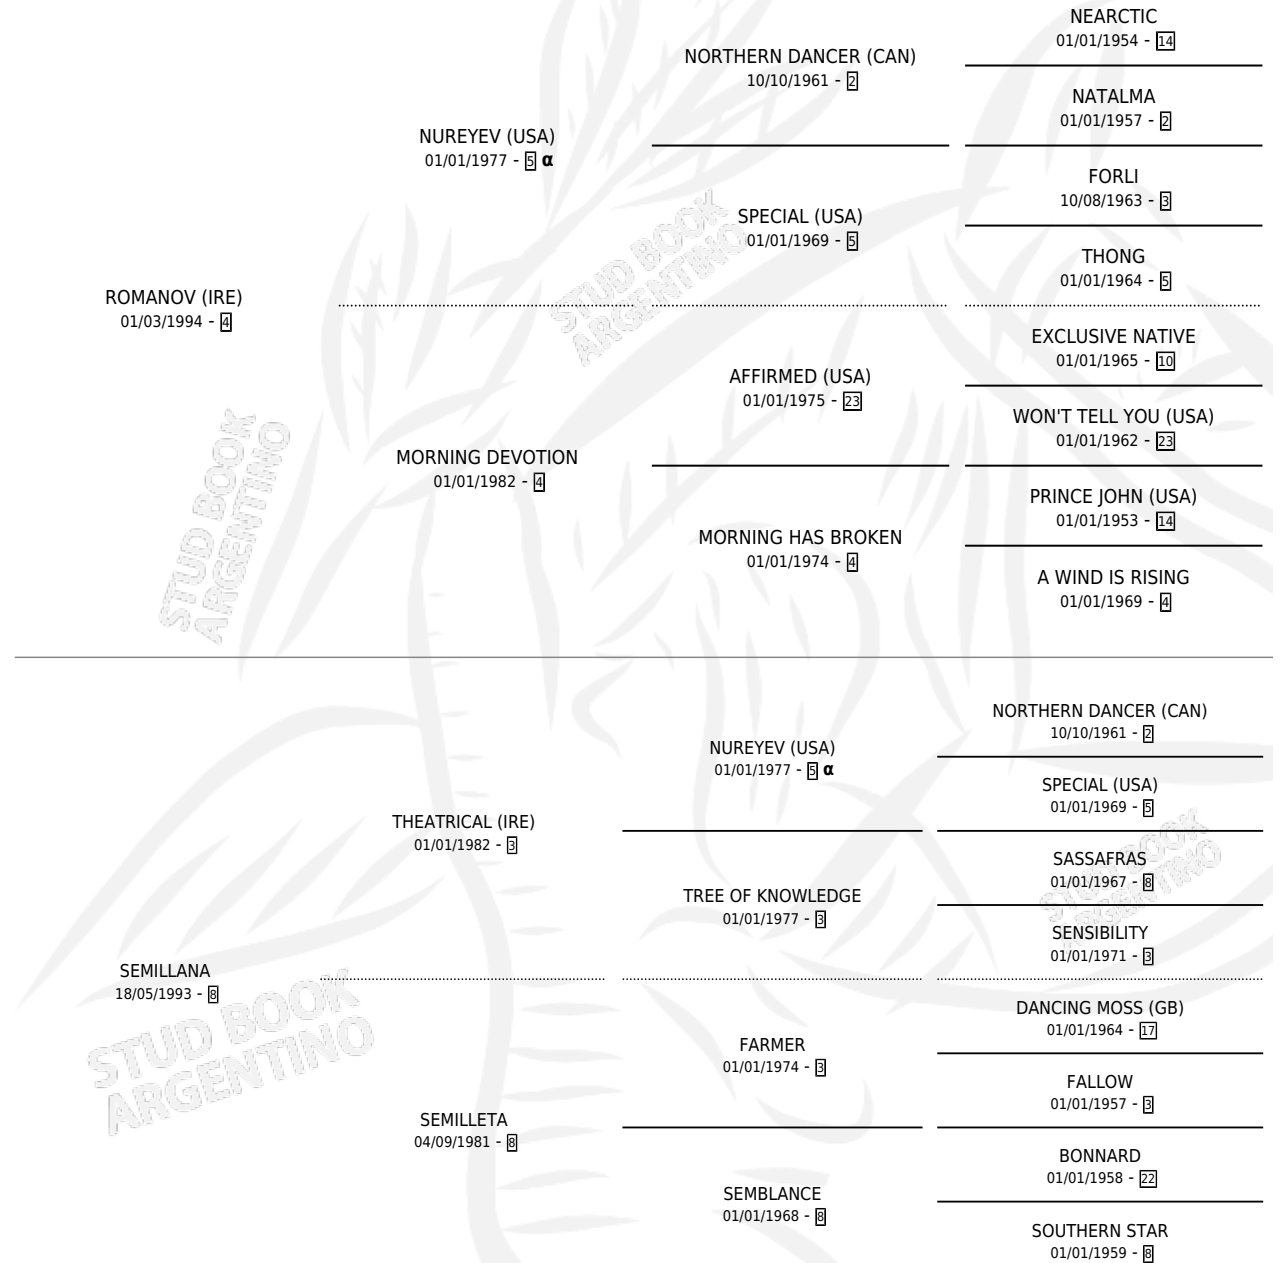

SEMILLANA ROMA

por ROMANOV (IRE) y SEMILLANA por THEATRICAL (IRE)

Argentina · Hembra · Alazan · SP · 03/11/2005
Familia 8-d · Volumen 39

ESTADO

TIPIFICACIÓN SANGUÍNEA	X
TIPIFICACIÓN POR ADN	✓
PASAPORTE	X
IDENTIFICACIÓN POR MICROCHIP	X
REPRODUCTOR	✓

Lugar de nacimiento: Firmamento

Criador: Firmamento

~

HIJOS

	MACHOS	HEMBRAS
4 NACIERON	3	1
1 CORRIERON	1	0

SIN ACTUACIONES

PEDIGREE

INBREEDING : α