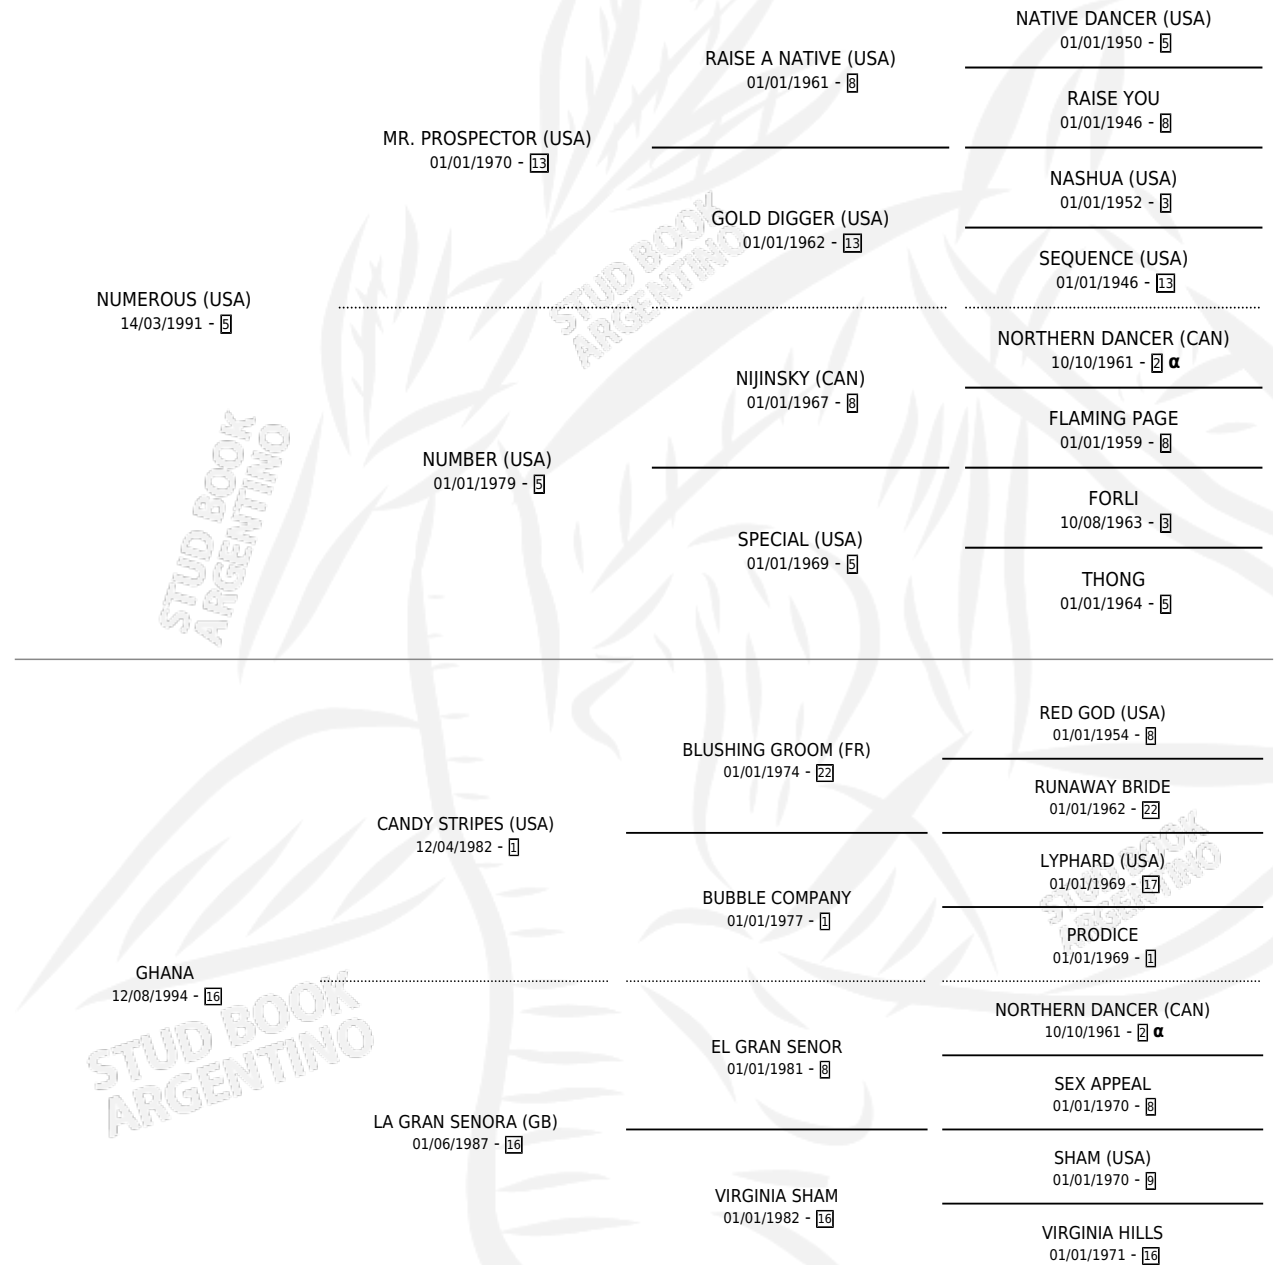

MISS AFGANA

por **NUMEROUS (USA)** y **GHANA** por **CANDY STRIPES (USA)**

Argentina · Hembra · Zaino · SP · 02/11/2005
Familia 16-b · Volumen 39

ESTADO

TIPIFICACIÓN SANGUÍNEA	X
TIPIFICACIÓN POR ADN	✓
PASAPORTE	X
IDENTIFICACIÓN POR MICROCHIP	X
REPRODUCTOR	X

Lugar de nacimiento: Firmamento

Criador: Firmamento

PEDIGREE

INBREEDING : α