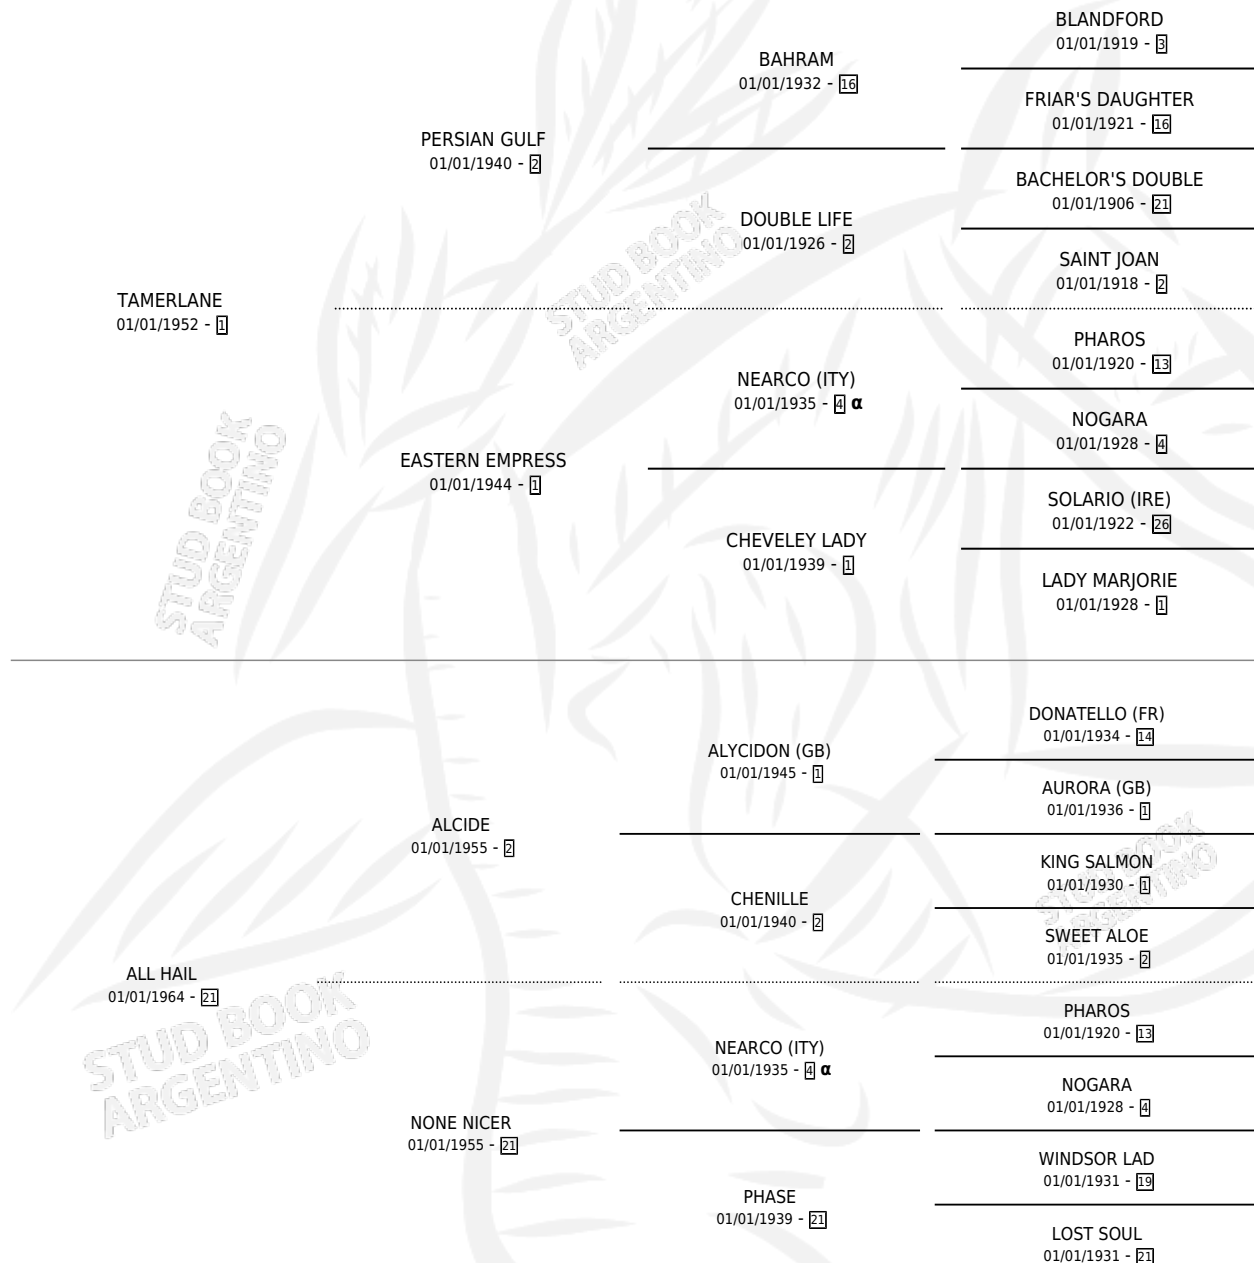

TELL TALE (GB)

por TAMERLANE y ALL HAIL por ALCIDE

PEDIGREE

Gran Bretaña · Hembra · Zaino · SP · 01/01/1972
Familia 21-a · Volumen web

ESTADO

| | |
|------------------------------|---|
| TIPIFICACIÓN SANGUÍNEA | X |
| TIPIFICACIÓN POR ADN | X |
| PASAPORTE | X |
| IDENTIFICACIÓN POR MICROCHIP | X |
| REPRODUCTOR | ✓ |

Lugar de nacimiento: Gran Bretaña

Criador: Extranjero

~

HIJOS

| | MACHOS | HEMBRAS |
|-------------|--------|---------|
| 14 NACIERON | 4 | 10 |
| 8 CORRIERON | 2 | 6 |
| 7 GANARON | 2 | 5 |

0 GANADORES CL **0** GANADORES GR **0** GANADORES G1

INBREEDING : α

S

cimientos 6 / Efectividad 60.00%

| PADRILLO | PRODUCTO | CRIADOR | 1ER SERVICIO | ÚLTIMO SERVICIO |
|--|--|----------|--------------|-----------------|
| FORLITANO | ∅ | | 23/08/1993 | 23/11/1993 |
| TELL TALE (GB) | ∅ | | 25/10/1992 | 16/11/1992 |
| Datos oficiales del Stud Book Argentino | | | | |
| CREATIVITY (USA) | BROWN RIVER (M Z, 04/09/1992) •MURIÓ EL 19/03/1993• | SIN DATO | 26/09/1991 | 26/09/1991 |
| MARIACHE | TELLMAY (H Z, 01/09/1990) | SIN DATO | 07/10/1989 | 07/10/1989 |
| CRAELIUS (USA) | CAUQUEN (M ZN, 10/09/1989) | SIN DATO | 07/10/1988 | 07/10/1988 |
| CRAELIUS (USA) | TELL QUEEN (H Z, 11/09/1988) •MURIÓ EL 16/08/1992• | SIN DATO | 15/10/1987 | 15/10/1987 |
| MARIACHE | YANKEE BRAVO (M ZD, 14/09/1987) | SIN DATO | 07/10/1986 | 07/10/1986 |
| TWO HARBORS (USA) | ∅ | | 13/08/1985 | 21/10/1985 |
| TWO HARBORS (USA) | ∅ | | | |
| TWO HARBORS (USA) | TELL CREAM (H Z, 27/09/1984) •MURIÓ EL 10/02/1999• | SIN DATO | | |