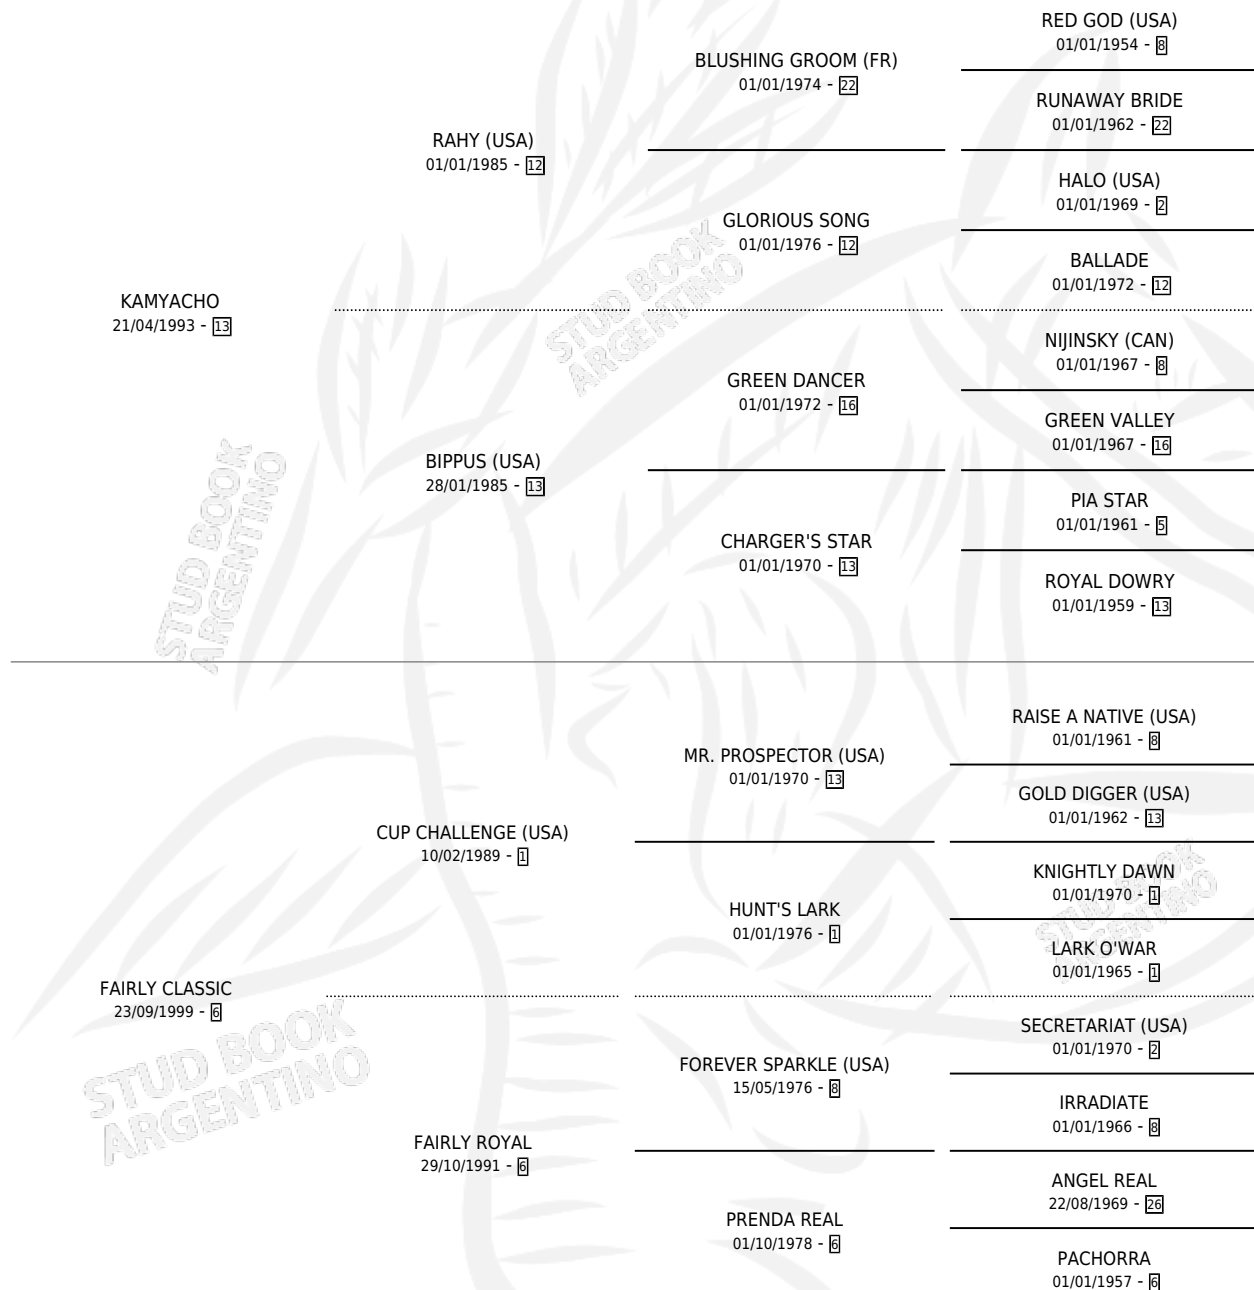

KI FACUNDO

por KAMYACHO y FAIRLY CLASSIC por CUP CHALLENGE (USA)

Argentina · Macho · Alazan · SP · 05/11/2005
Familia 6-a · Volumen 39

ESTADO

TIPIFICACIÓN SANGUÍNEA	X
TIPIFICACIÓN POR ADN	X
PASAPORTE	X
IDENTIFICACIÓN POR MICROCHIP	X
REPRODUCTOR	X

Lugar de nacimiento: Chelin
Criador: Sin dato

PEDIGREE

KI FACUNDO

Datos oficiales del Stud Book Argentino

Documento generado el 26/04/2026

studbook.org.ar