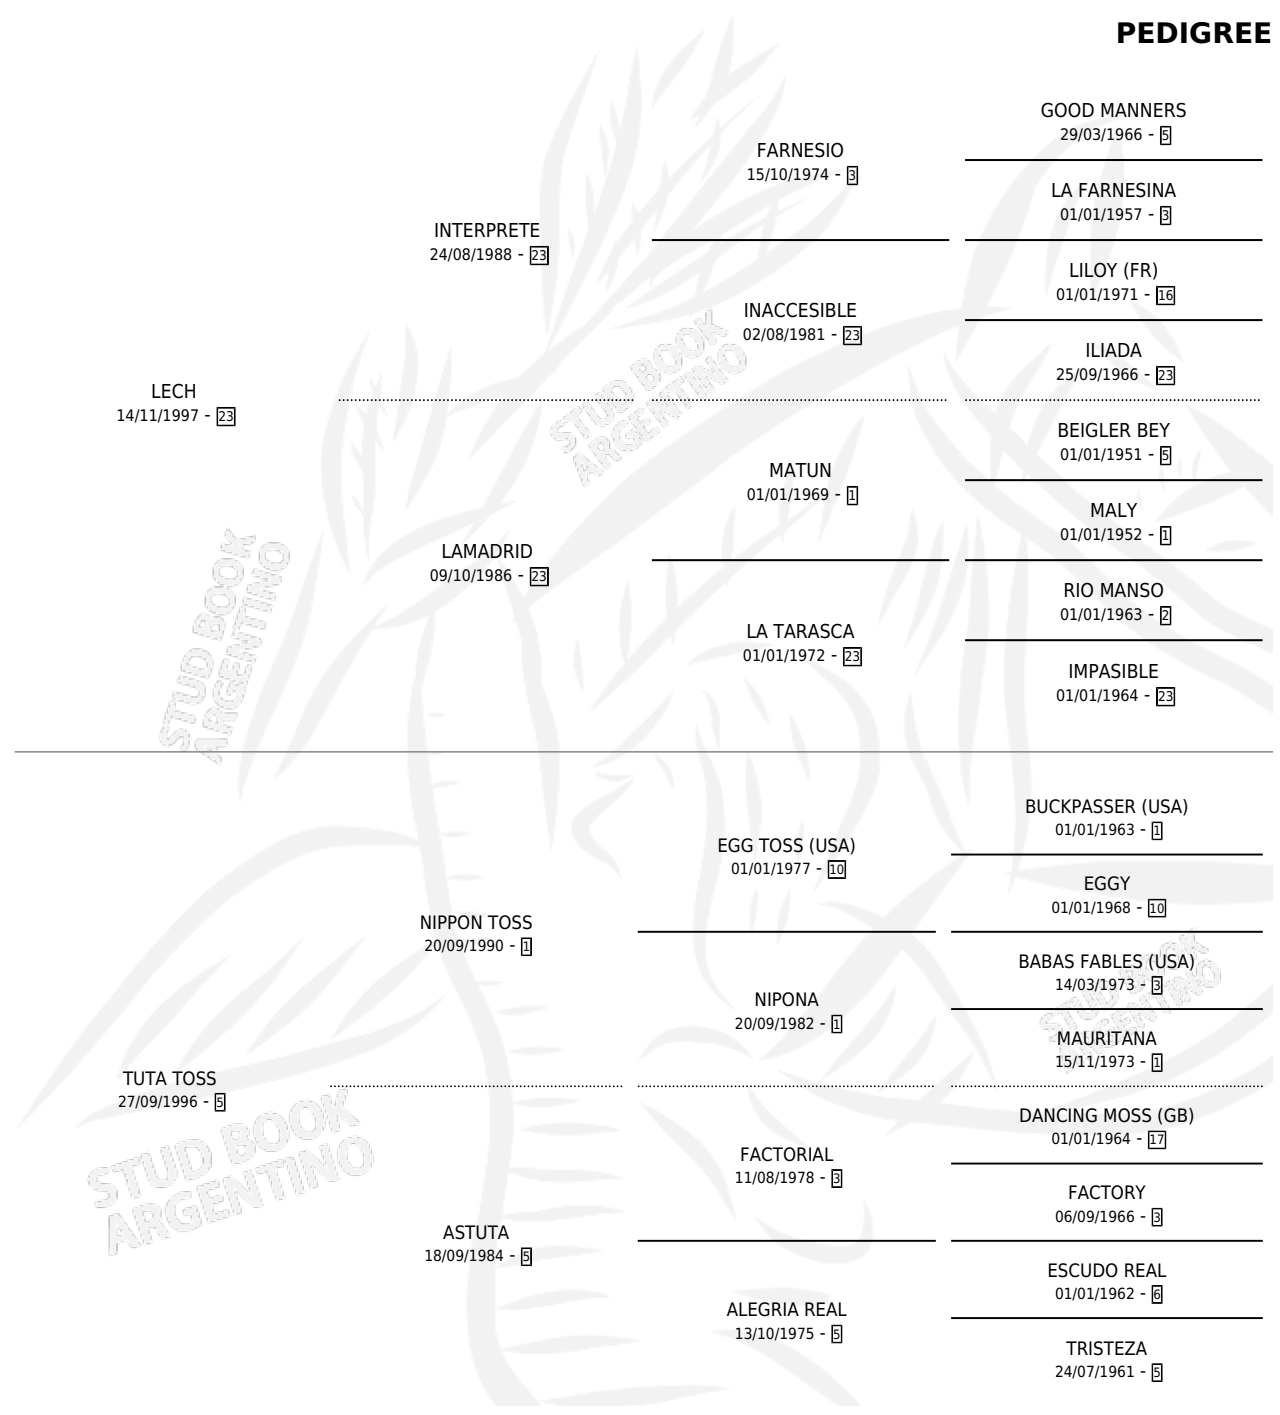

TUTA BETE

por LECH y TUTA TOSS por NIPPON TOSS

Argentina · Hembra · Alazan · SP · 05/11/2005
Familia 5-h · Volumen 39

ESTADO

TIPIFICACIÓN SANGUÍNEA	X
TIPIFICACIÓN POR ADN	X
PASAPORTE	X
IDENTIFICACIÓN POR MICROCHIP	X
REPRODUCTOR	X

Lugar de nacimiento: El Tala
Criador: Bereterbide Miguel Angel Maria

PEDIGREE

TUTA BETE

Datos oficiales del Stud Book Argentino

Documento generado el 11/05/2026

studbook.org.ar