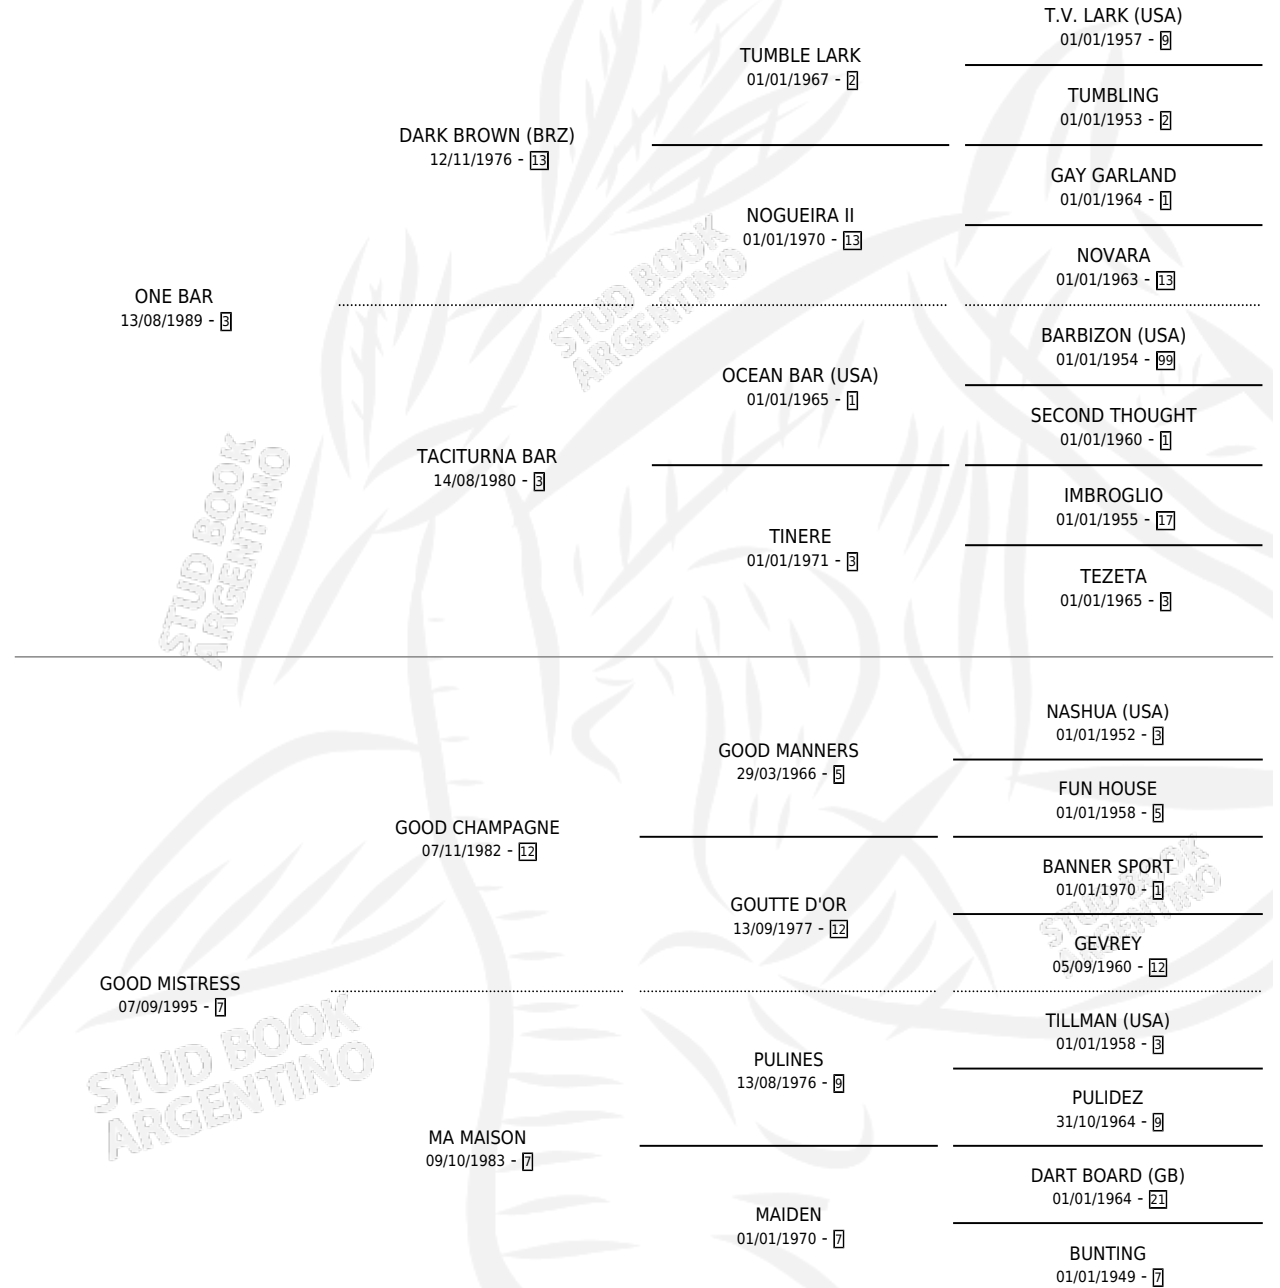

LEGADO DEL BAR

por ONE BAR y GOOD MISTRESS por GOOD CHAMPAGNE

Argentina · Macho · Zaino · SP · 11/11/2005
Familia 7 · Volumen 39

ESTADO

TIPIFICACIÓN SANGUÍNEA	X
TIPIFICACIÓN POR ADN	X
PASAPORTE	X
IDENTIFICACIÓN POR MICROCHIP	X
REPRODUCTOR	X

Lugar de nacimiento: Tramo Veinte

Criador: Tramo Veinte

PEDIGREE

LEGADO DEL BAR

Datos oficiales del Stud Book Argentino

Documento generado el 11/05/2026

studbook.org.ar