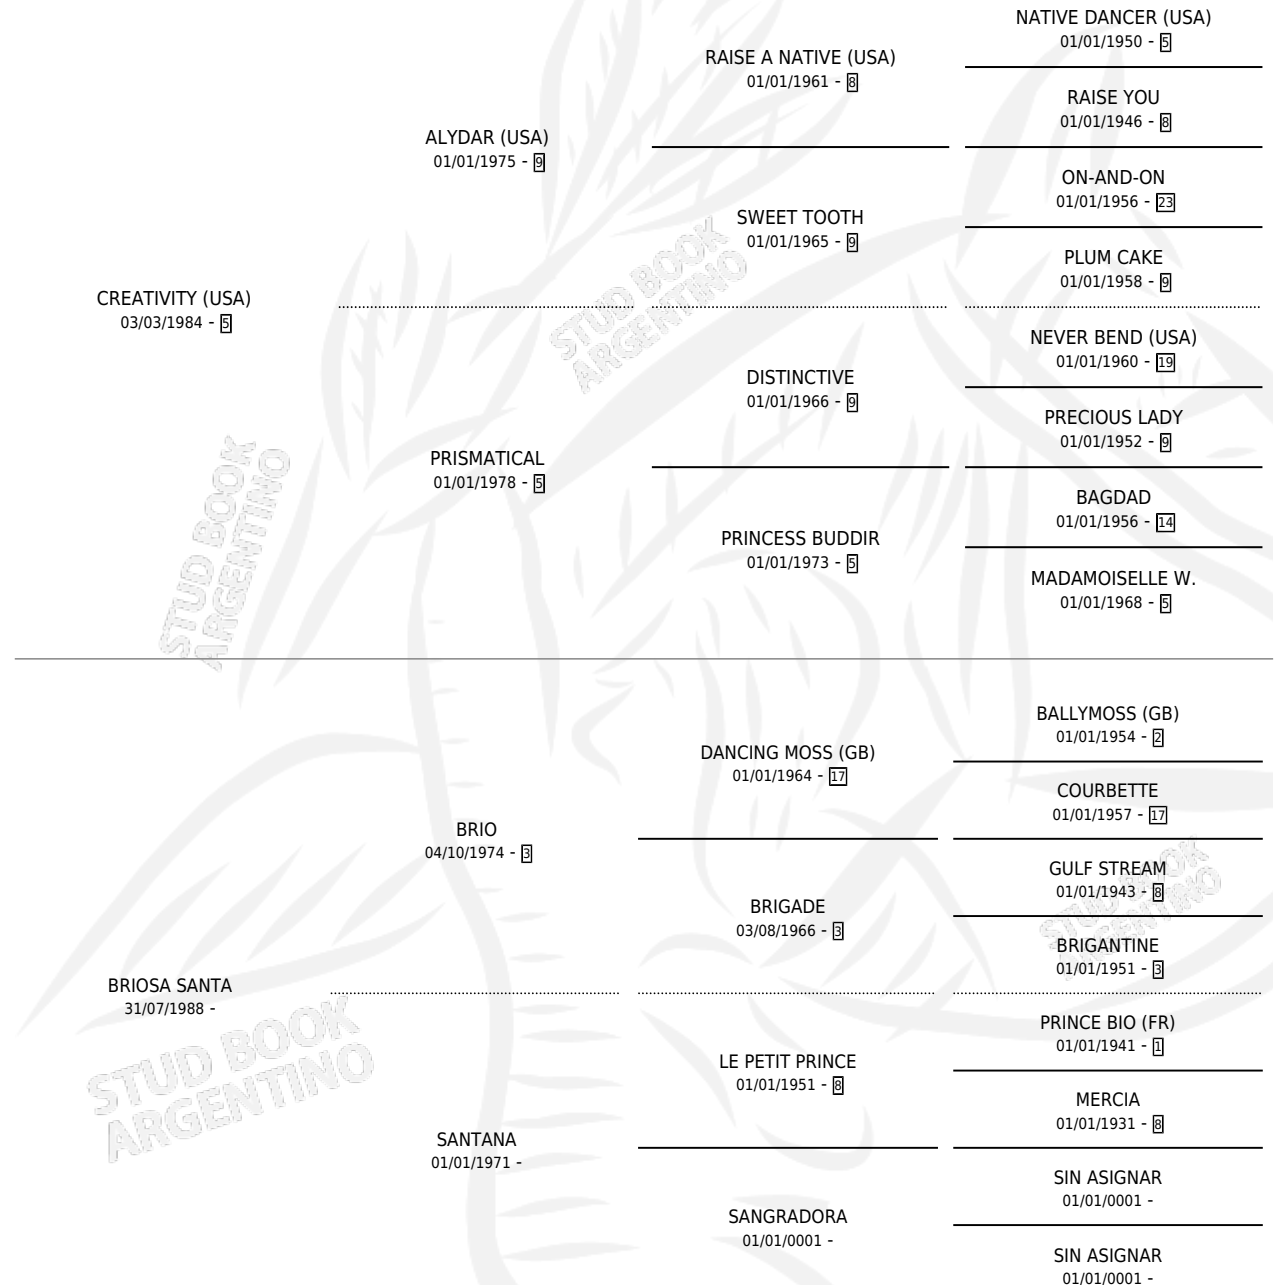

CREBRIO

por CREATIVITY (USA) y BRIOSA SANTA por BRIO

Argentina · Macho · Alazan · SP · 04/11/2005
Familia · Volumen 39

ESTADO

TIPIFICACIÓN SANGUÍNEA	X
TIPIFICACIÓN POR ADN	✓
PASAPORTE	X
IDENTIFICACIÓN POR MICROCHIP	X
REPRODUCTOR	X

Lugar de nacimiento: Los Mimbres

Criador: Los Mimbres

PEDIGREE

CREBRIO

Datos oficiales del Stud Book Argentino

Documento generado el 06/05/2026

studbook.org.ar