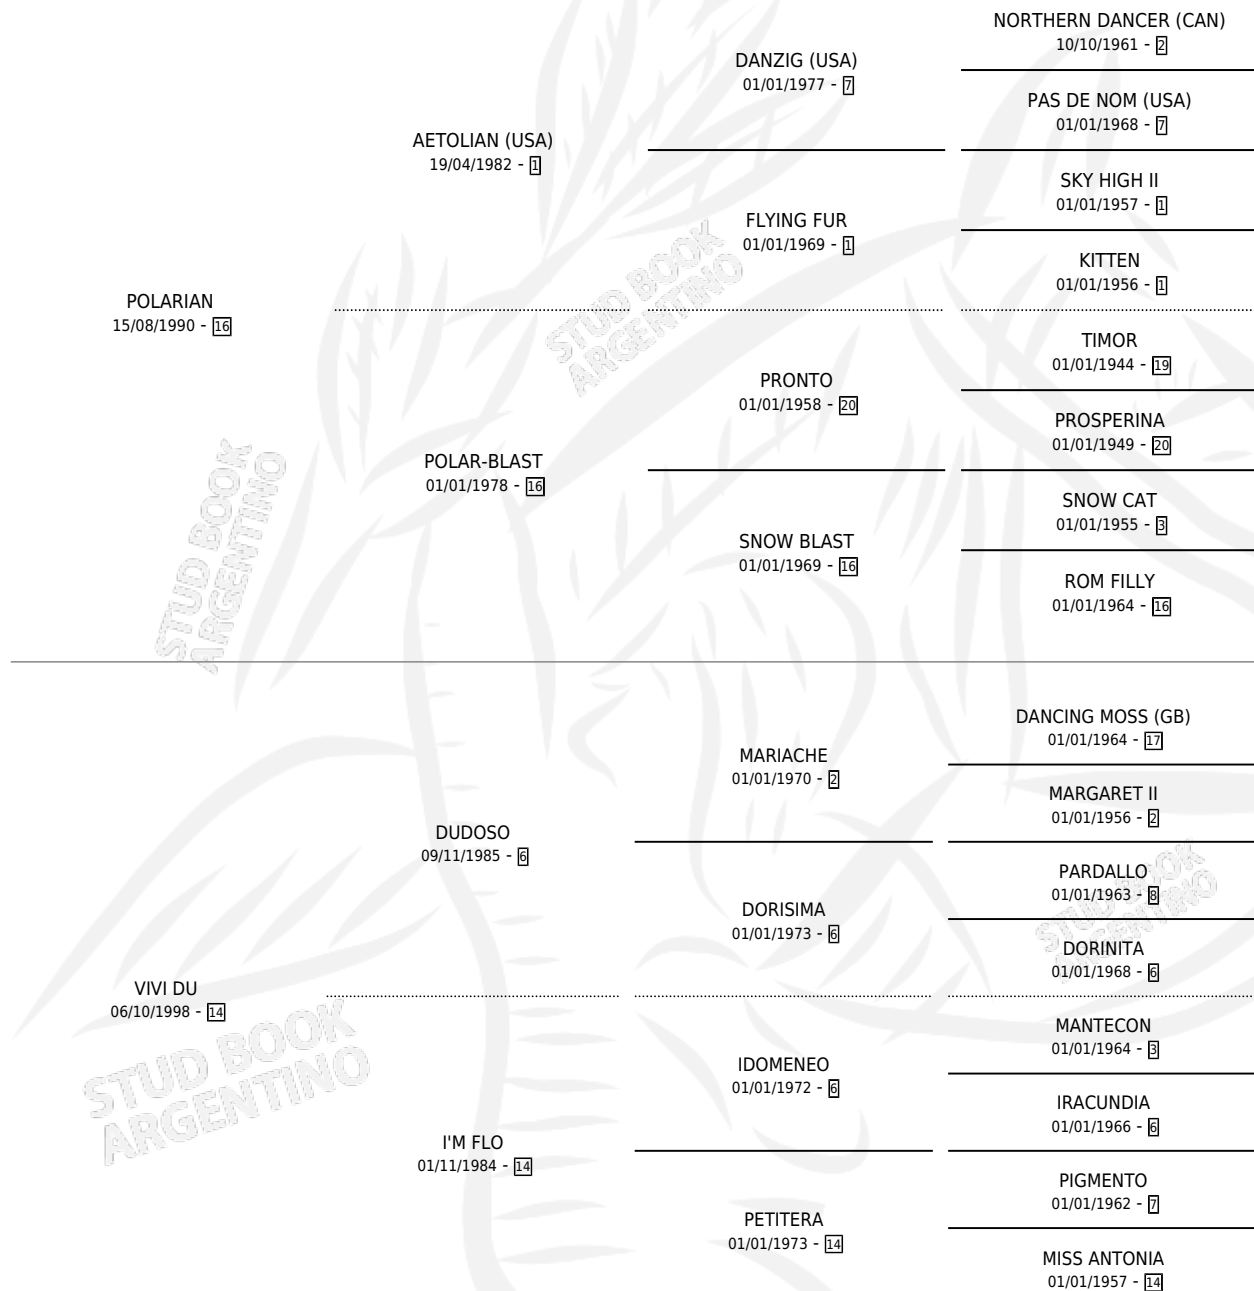

VIDURIANA

por POLARIAN y VIVI DU por DUDOSO

Argentina · Hembra · Alazan Tostado · SP · 24/10/2005
Familia 14-f · Volumen 39

ESTADO

TIPIFICACIÓN SANGUÍNEA	X
TIPIFICACIÓN POR ADN	X
PASAPORTE	X
IDENTIFICACIÓN POR MICROCHIP	X
REPRODUCTOR	X

Lugar de nacimiento: La Fija

Criador: Indal Sa

PEDIGREE

VIDURIANA

Datos oficiales del Stud Book Argentino

Documento generado el 11/05/2026

studbook.org.ar