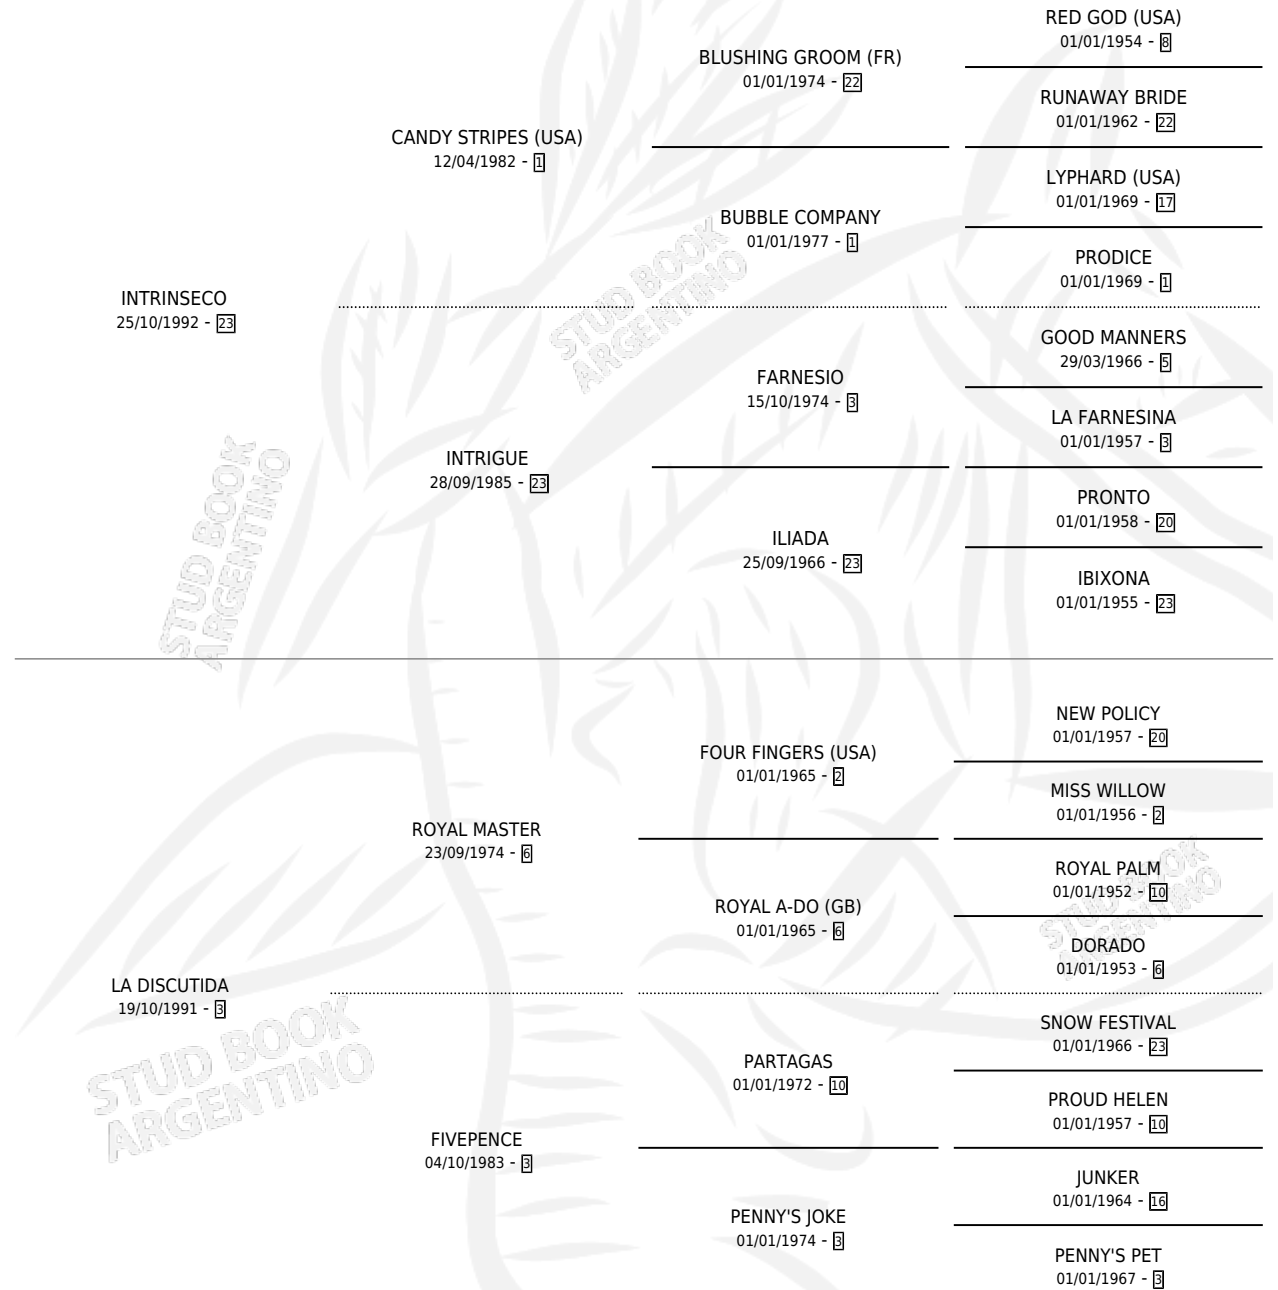

CANDYSOL

por **INTRINSECO** y **LA DISCUTIDA** por **ROYAL MASTER**

Argentina · Hembra · Tordillo · SP · 04/11/2005
Familia 3-e · Volumen 39

ESTADO

TIPIFICACIÓN SANGUÍNEA	X
TIPIFICACIÓN POR ADN	✓
PASAPORTE	X
IDENTIFICACIÓN POR MICROCHIP	X
REPRODUCTOR	✓

Lugar de nacimiento: Primavera Chica

Criador: Sin dato

~

HIJOS

	MACHOS	HEMBRAS
1 NACIERON	0	1
1 CORRIERON	0	1

SIN ACTUACIONES

PEDIGREE

CAMPAÑA

Solo carreras oficiales de Argentina

POR EDAD

EDAD	CC	1°	2°	3°	4°	5°	NP	CLC	CLG	CLCG1	CLGG1	IMPORTE	GANANCIA / CC
5 AÑOS	13	1	3	1	3	2	3	0	0	0	0	\$61,150	\$4,704
6 AÑOS	2	0	0	0	0	0	2	0	0	0	0	\$0	\$0
TOTALES	15	1	3	1	3	2	5	0	0	0	0	\$61,150	\$4,077
%		6.7%	20.0%	6.7%	20.0%	13.3%	33.3%	0.0%	0.0%	0.0%	0.0%		