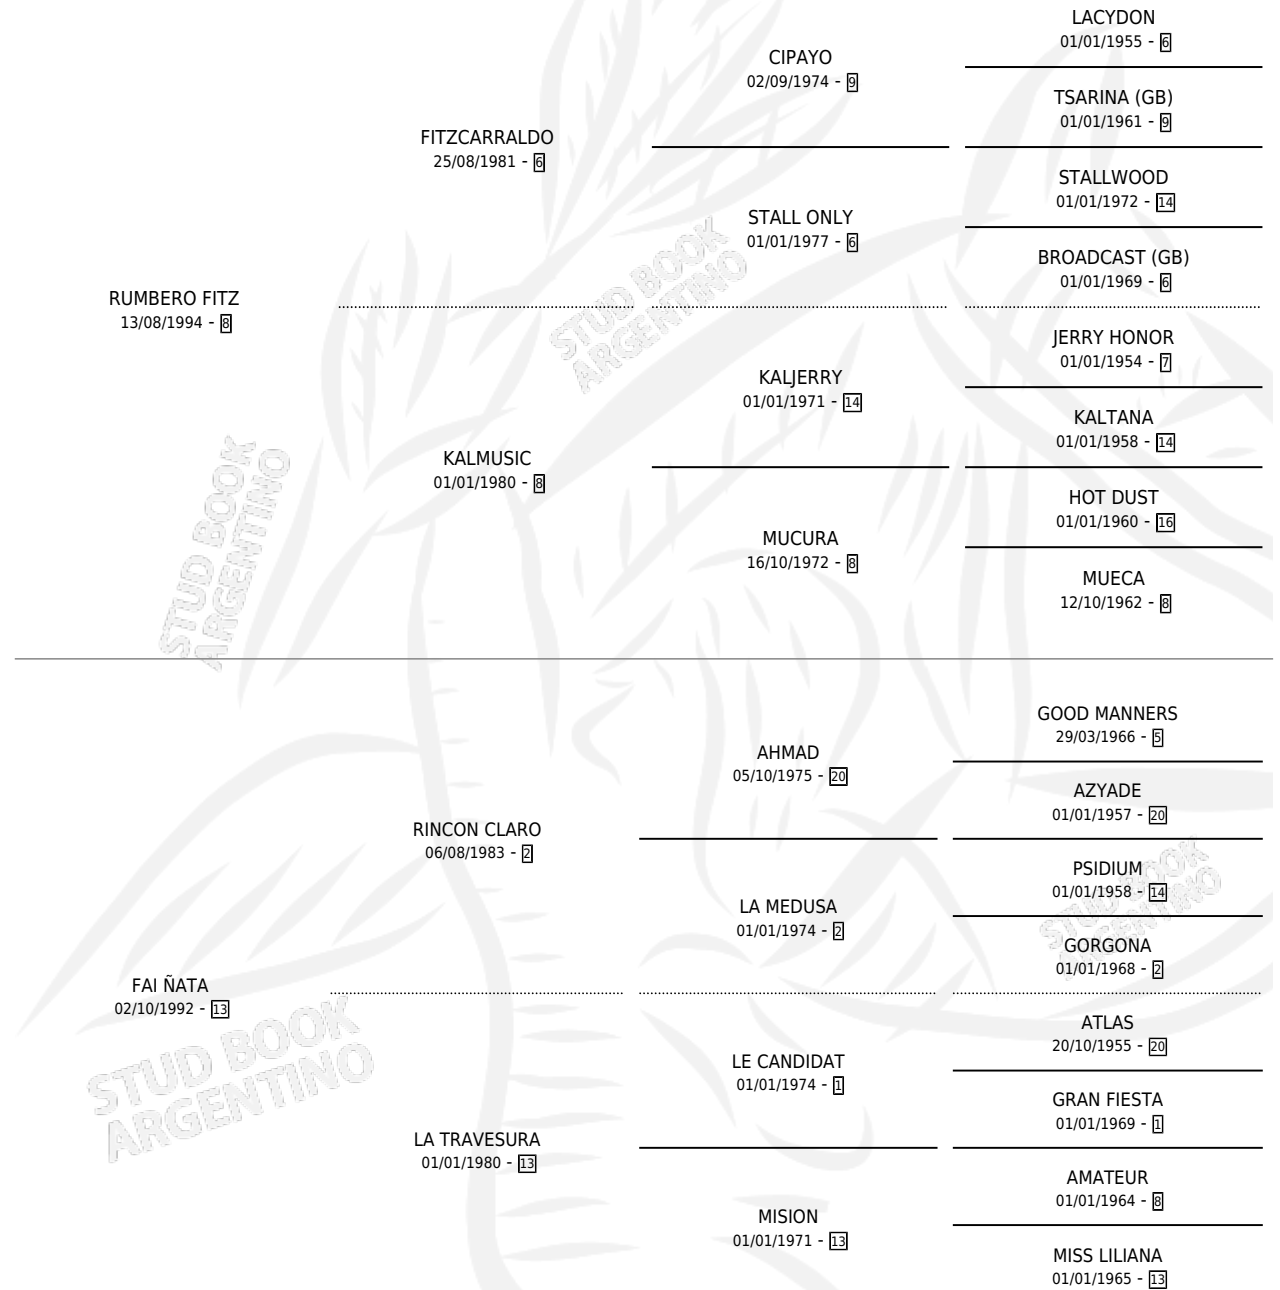

EL PALLADOR

por RUMBERO FITZ y FAI ÑATA por RINCON CLARO

Argentina · Macho · Zaino · SP · 01/11/2005
Familia 13-c · Volumen 39

ESTADO

TIPIFICACIÓN SANGUÍNEA	X
TIPIFICACIÓN POR ADN	✓
PASAPORTE	X
IDENTIFICACIÓN POR MICROCHIP	X
REPRODUCTOR	X

Lugar de nacimiento: La Inesita
Criador: Sin dato

PEDIGREE

EL PALLADOR

Datos oficiales del Stud Book Argentino

Documento generado el 12/05/2026

studbook.org.ar