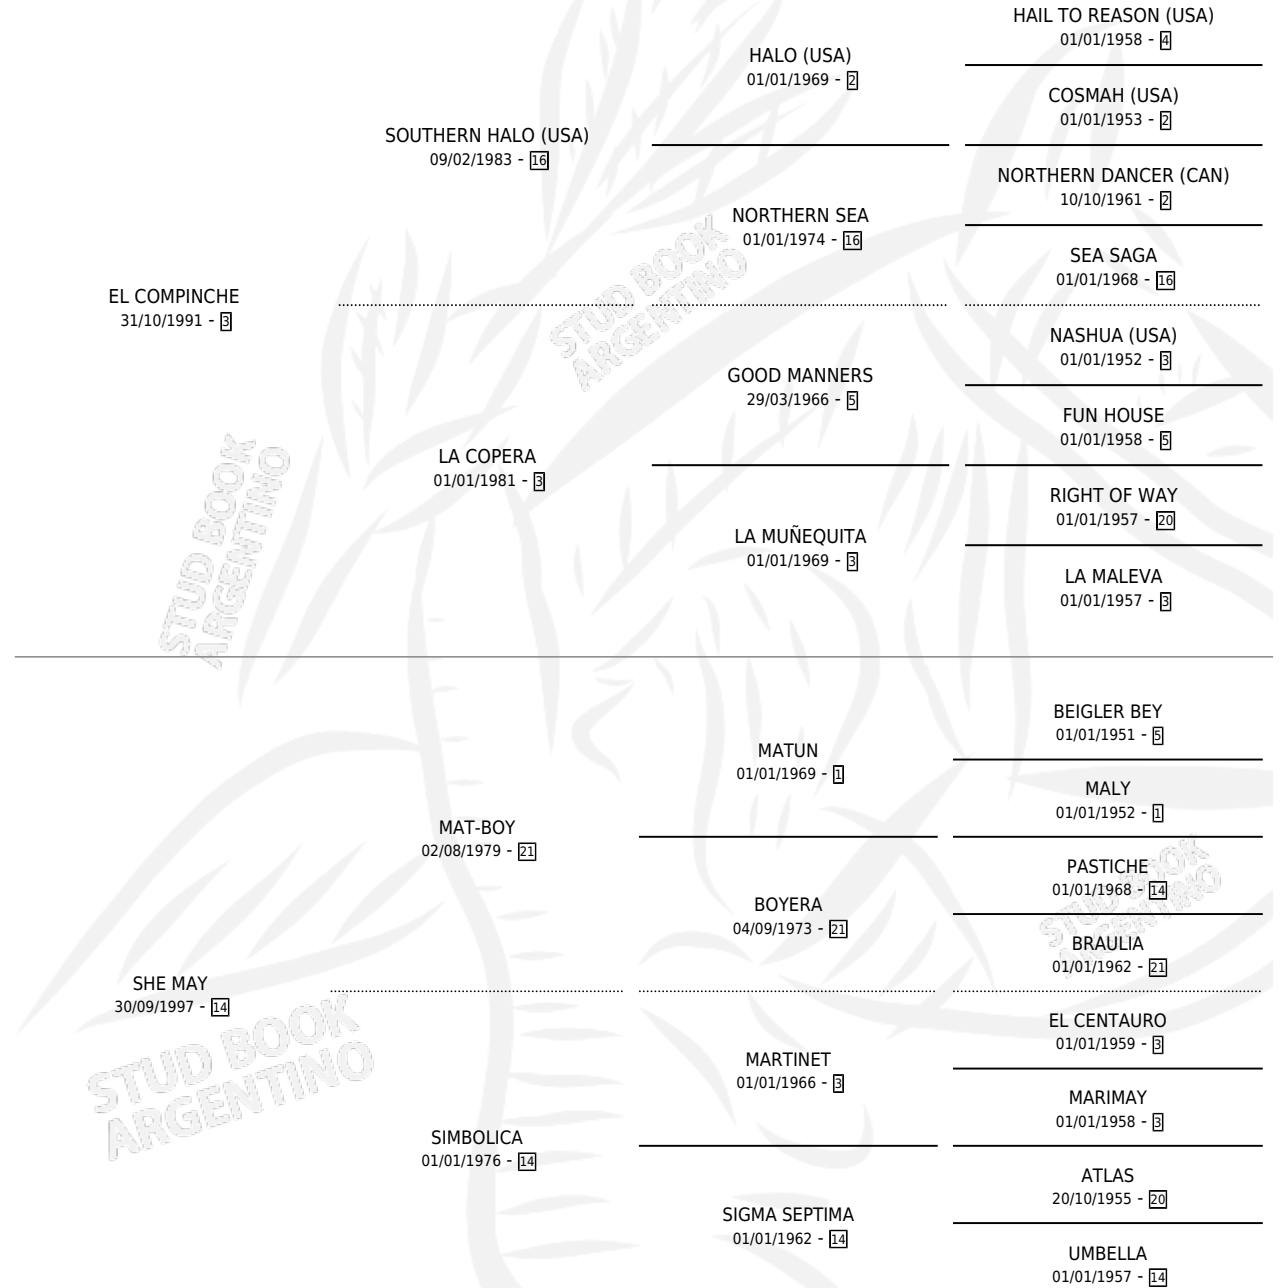

SHE CAN WIN

por EL COMPINCHE y SHE MAY por MAT-BOY

Argentina · Hembra · Zaino · SP · 10/11/2005
Familia 14-c · Volumen 39

ESTADO

TIPIFICACIÓN SANGUÍNEA	X
TIPIFICACIÓN POR ADN	✓
PASAPORTE	✓
IDENTIFICACIÓN POR MICROCHIP	X
REPRODUCTOR	✓

Lugar de nacimiento: Cabo Alarcon

Criador: Sin dato

~

HIJOS

	MACHOS	HEMBRAS
3 NACIERON	1	2
SIN ACTUACIONES		

PEDIGREE

CAMPAÑA

Solo carreras oficiales de Argentina