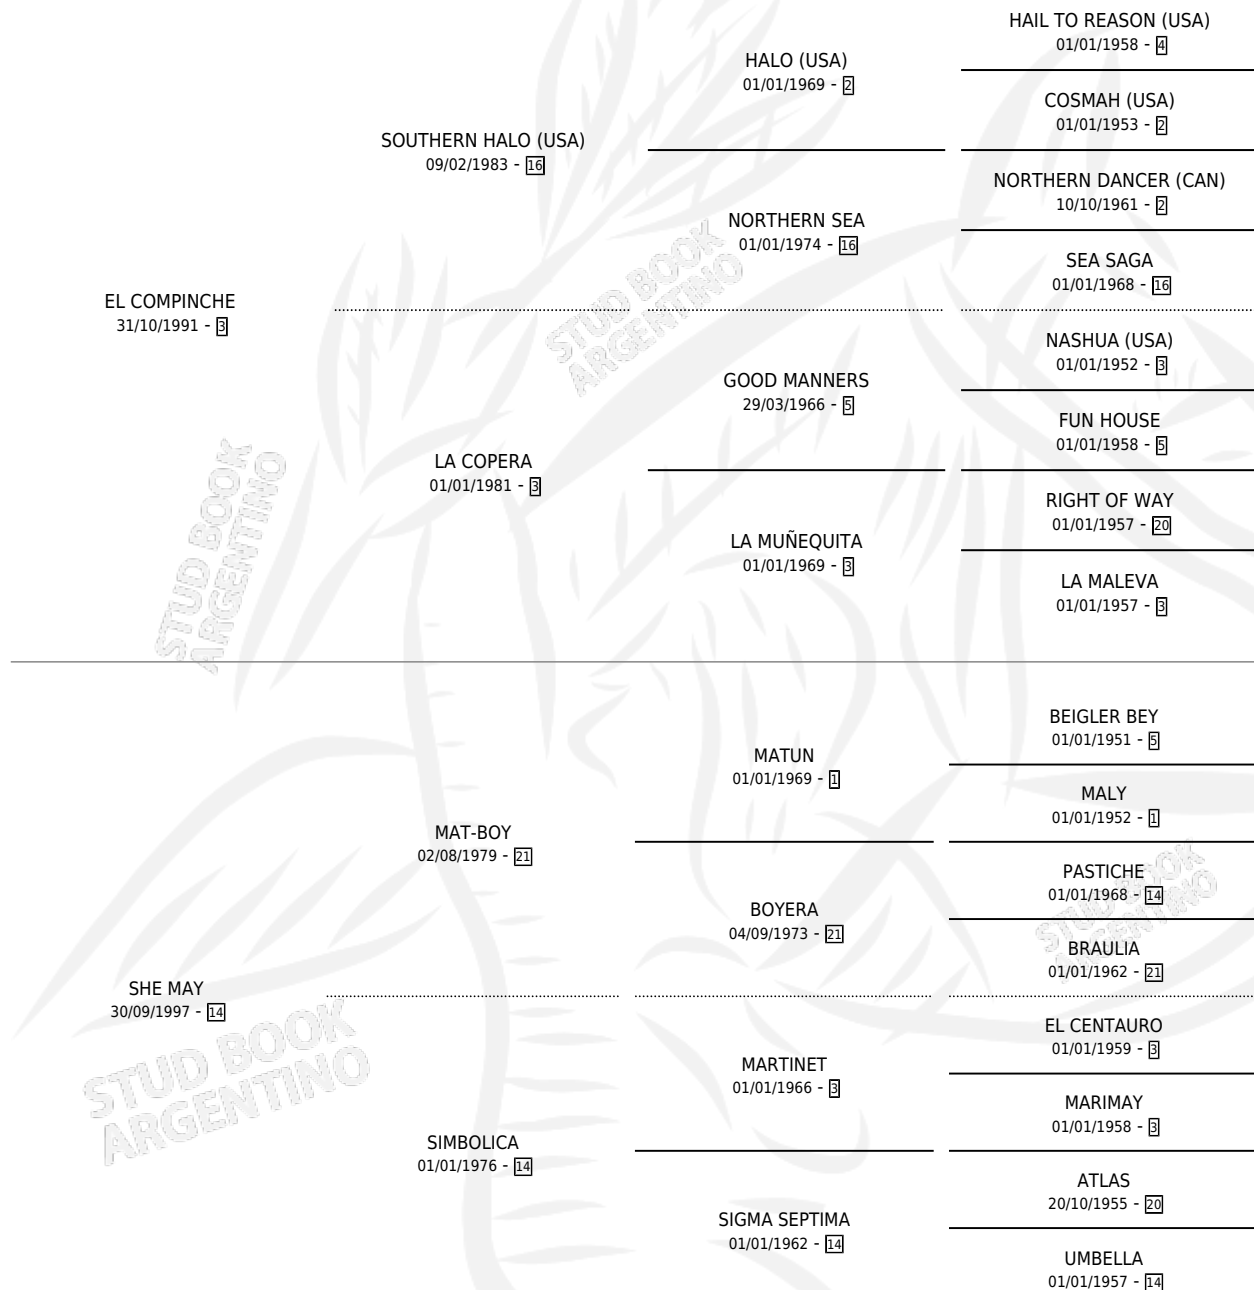

SHE CAN WIN

por **EL COMPINCHE** y **SHE MAY** por **MAT-BOY**

Argentina · Hembra · Zaino · SP · 10/11/2005
Familia 14-c · Volumen 39

ESTADO

TIPIFICACIÓN SANGUÍNEA	X
TIPIFICACIÓN POR ADN	✓
PASAPORTE	✓
IDENTIFICACIÓN POR MICROCHIP	X
REPRODUCTOR	✓

Lugar de nacimiento: Cabo Alarcon

Criador: Sin dato

~

HIJOS

	MACHOS	HEMBRAS
3 NACIERON	1	2
SIN ACTUACIONES		

PEDIGREE