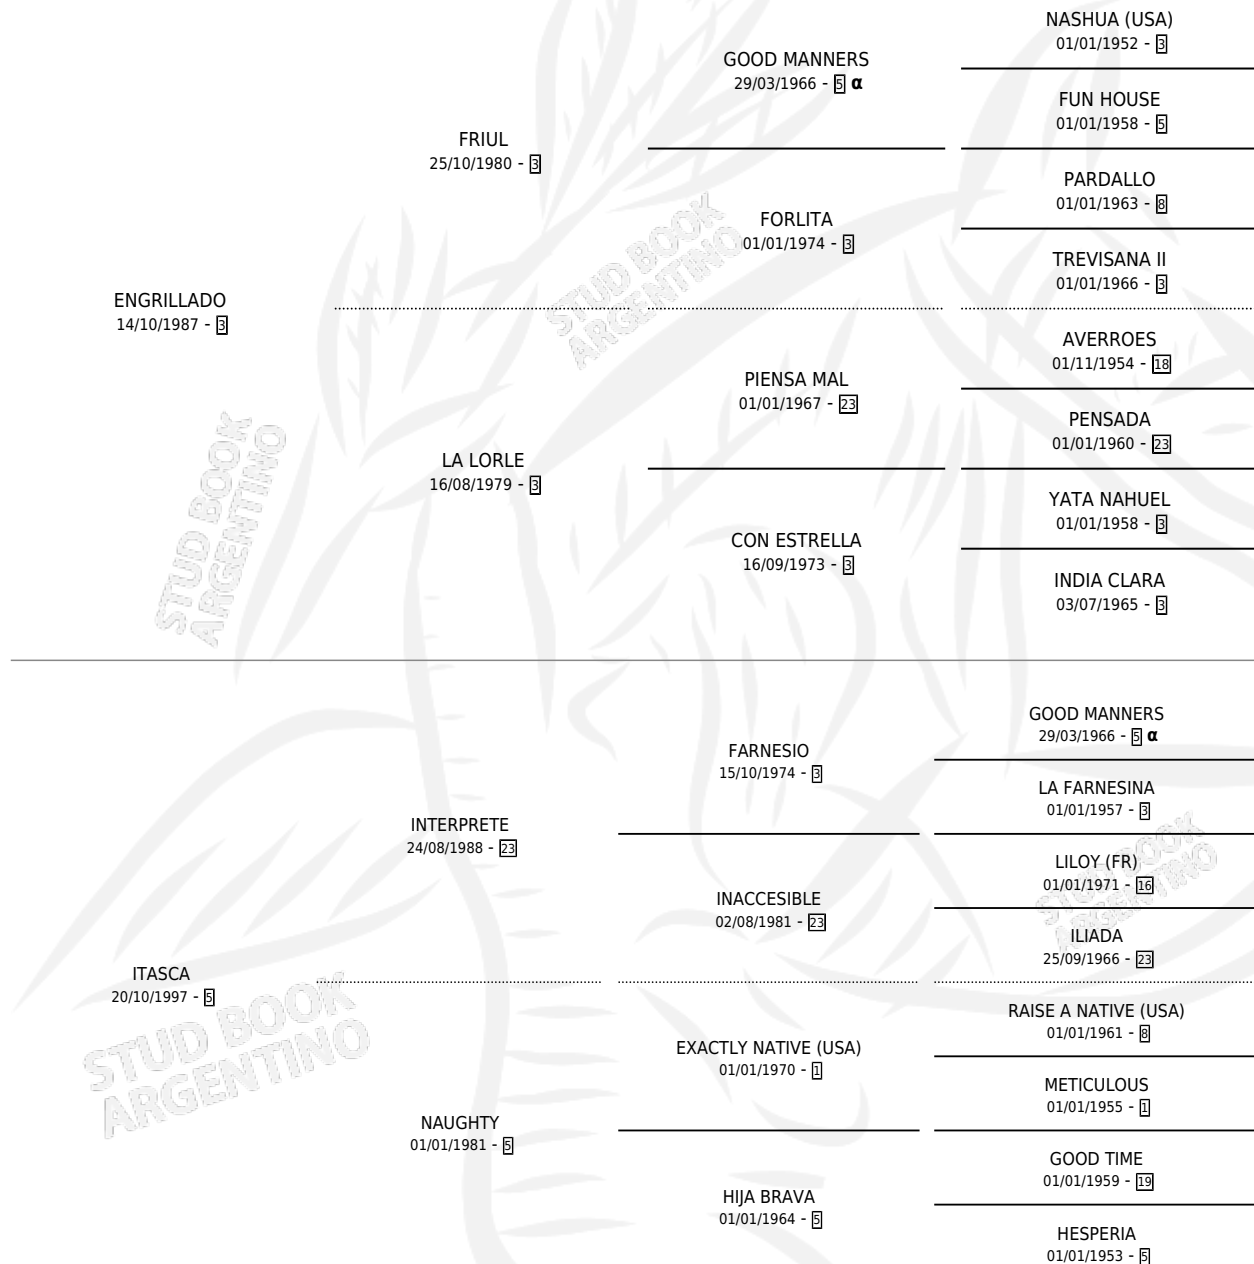

BASKA DE LASARTE

por ENGRILLADO y ITASCA por INTERPRETE

Argentina · Hembra · Zaino Doradillo · SP · 08/11/2005
Familia 5-d · Volumen 39

ESTADO

TIPIFICACIÓN SANGUÍNEA	X
TIPIFICACIÓN POR ADN	✓
PASAPORTE	X
IDENTIFICACIÓN POR MICROCHIP	X
REPRODUCTOR	✓

Lugar de nacimiento: Usasti

Criador: Usasti

PEDIGREE

INBREEDING : α

CAMPAÑA

Solo carreras oficiales de Argentina

POR EDAD

EDAD	CC	1°	2°	3°	4°	5°	NP	CLC	CLG	CLCG1	CLGG1	IMPORTE	GANANCIA / CC
2 AÑOS	3	0	0	1	0	0	2	1	0	0	0	\$4,320	\$1,440
3 AÑOS	1	0	0	0	0	0	1	0	0	0	0	\$0	\$0
TOTALES	4	0	0	1	0	0	3	1	0	0	0	\$4,320	\$1,080
%		0.0%	0.0%	25.0%	0.0%	0.0%	75.0%	25.0%	0.0%	0.0%	0.0%		

Placés en La Plata en 4 carreras disputadas, 3ra A.a. Mercader **[L]**.

POR DISTANCIA

HIPODROMO	CC	1°	2°	3°	4°	5°	NP	CLC	CLG	CLCG1	CLGG1	IMPORTE
LA PLATA	3	0	0	1	0	0	2	1	0	0	0	\$4,320
1400 MTS	2	0	0	0	0	0	2	0	0	0	0	\$0
1300 MTS	1	0	0	1	0	0	0	1	0	0	0	\$4,320
SAN ISIDRO	1	0	0	0	0	0	1	0	0	0	0	\$0
1600 MTS	1	0	0	0	0	0	1	0	0	0	0	\$0