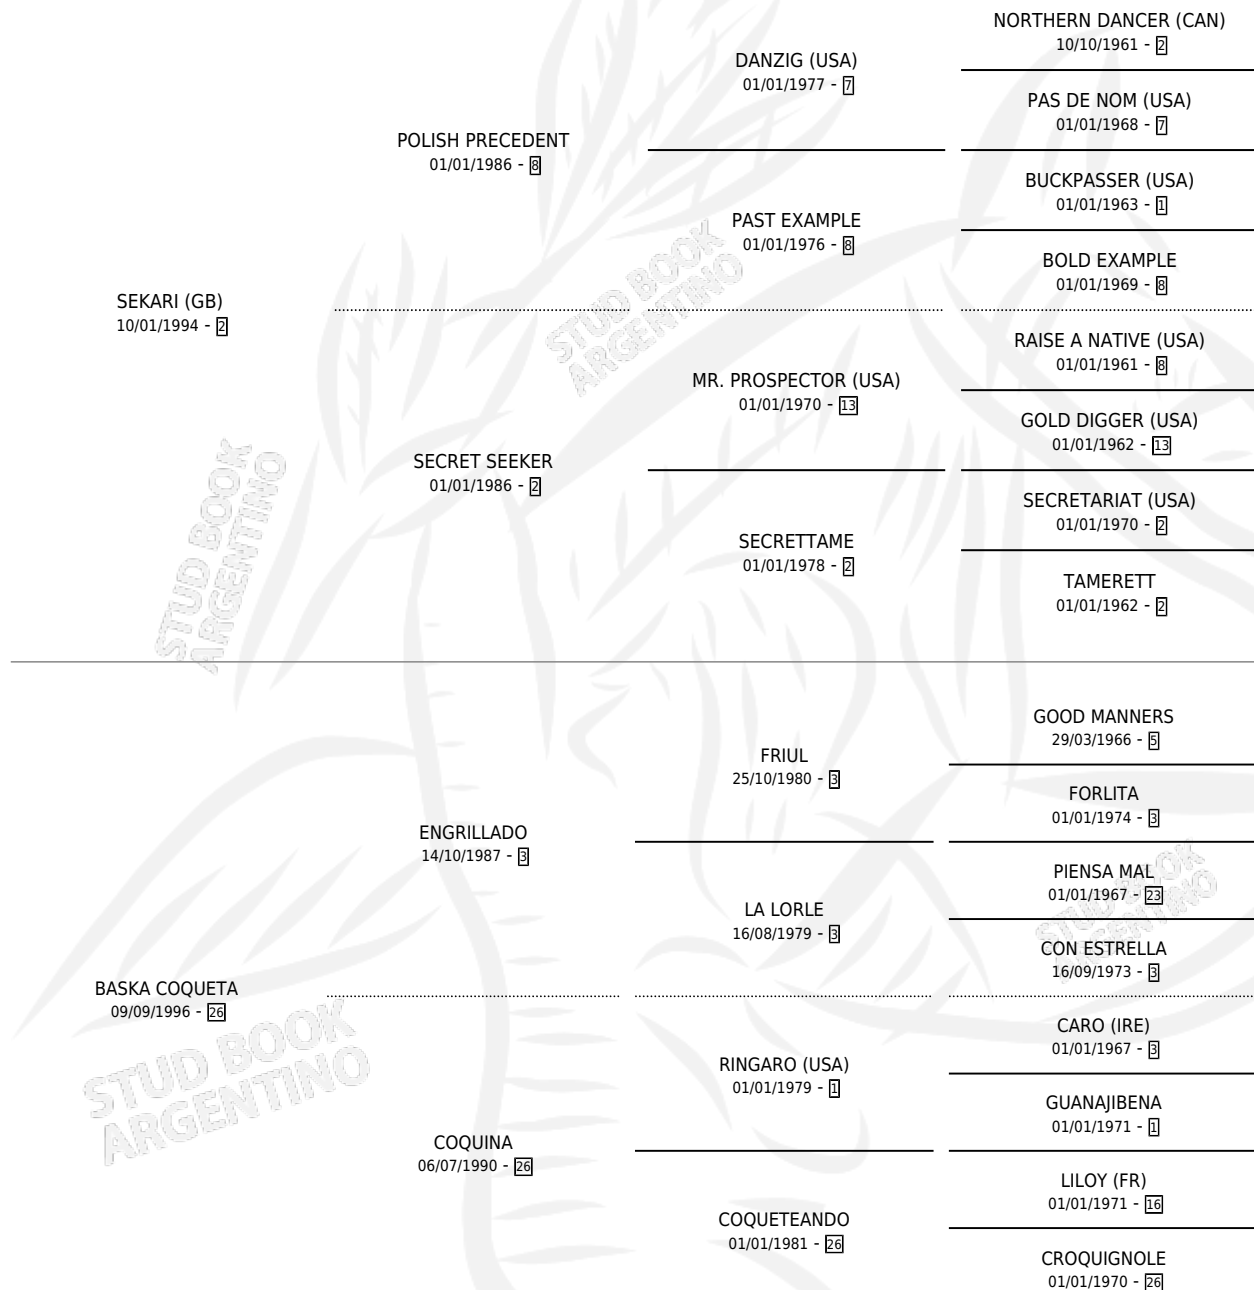

SOS COQUETA

por **SEKARI (GB)** y **BASKA COQUETA** por **ENGRILLADO**

Argentina · Hembra · Tordillo · SP · 28/10/2005
Familia 26 · Volumen 39

ESTADO

TIPIFICACIÓN SANGUÍNEA	X
TIPIFICACIÓN POR ADN	✓
PASAPORTE	X
IDENTIFICACIÓN POR MICROCHIP	X
REPRODUCTOR	✓

Lugar de nacimiento: Usasti
Criador: Usasti

~

HIJOS

	MACHOS	HEMBRAS
3 NACIERON	1	2
1 CORRIERON	0	1

SIN ACTUACIONES

PEDIGREE

CAMPAÑA

Solo carreras oficiales de Argentina