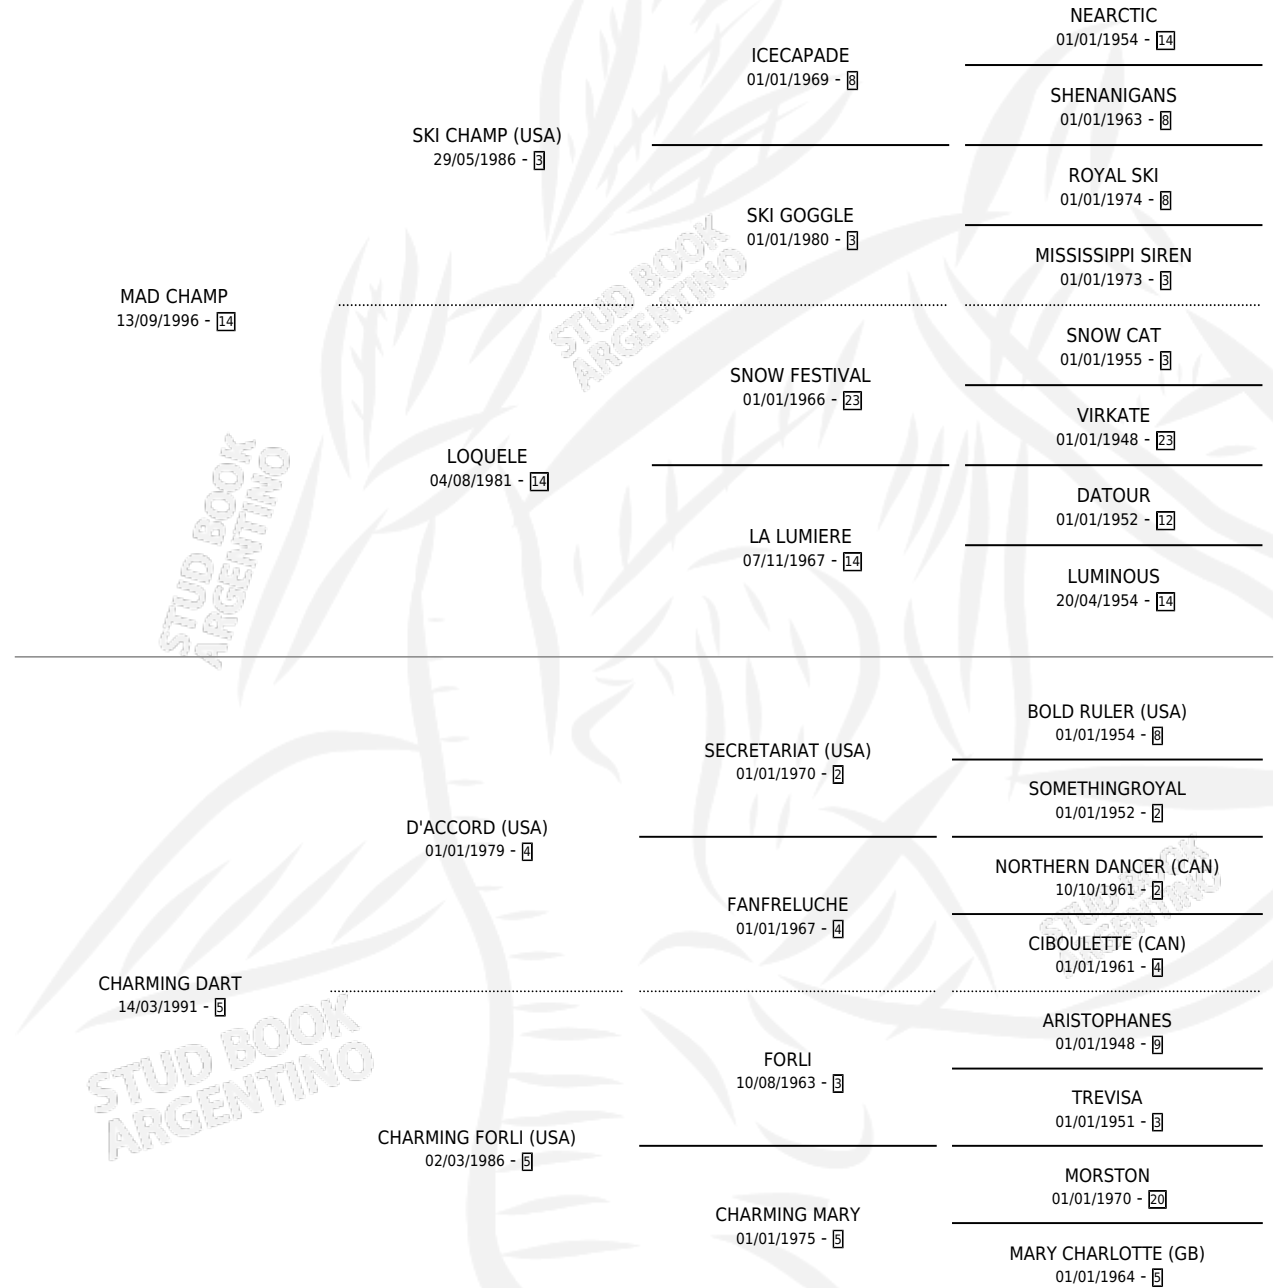

MAD CHARMING

por MAD CHAMP y CHARMING DART por D'ACCORD
(USA)

Argentina · Macho · Alazan · SP · 22/09/2005
Familia 5-j · Volumen 39

ESTADO

TIPIFICACIÓN SANGUÍNEA	X
TIPIFICACIÓN POR ADN	✓
PASAPORTE	X
IDENTIFICACIÓN POR MICROCHIP	X
REPRODUCTOR	X

Lugar de nacimiento: El Tala
Criador: Firmamento

PEDIGREE

CAMPAÑA

Solo carreras oficiales de Argentina

POR EDAD

EDAD	CC	1°	2°	3°	4°	5°	NP	CLC	CLG	CLCG1	CLGG1	IMPORTE	GANANCIA / CC
2 AÑOS	1	0	0	0	1	0	0	0	0	0	0	\$3,500	\$3,500
3 AÑOS	5	1	0	1	0	1	2	0	0	0	0	\$39,000	\$7,800
4 AÑOS	3	1	1	0	0	1	0	0	0	0	0	\$31,550	\$10,517
5 AÑOS	3	1	0	0	0	0	2	0	0	0	0	\$21,000	\$7,000
7 AÑOS	4	0	0	0	0	0	4	0	0	0	0	\$2,000	\$500
8 AÑOS	1	0	0	0	0	0	1	0	0	0	0	\$0	\$0
9 AÑOS	3	0	0	0	0	0	3	0	0	0	0	\$0	\$0
TOTALES	20	3	1	1	1	2	12	0	0	0	0	\$97,050	\$4,853
%		15.0%	5.0%	5.0%	5.0%	10.0%	60.0%	0.0%	0.0%	0.0%	0.0%		

Ganador de 3 carreras en San Isidro y La Plata - \$97,050, a los 3,4 y 5 años.

POR DISTANCIA

HIPODROMO	CC	1°	2°	3°	4°	5°	NP	CLC	CLG	CLCG1	CLGG1	IMPORTE
LA PLATA	10	1	0	0	0	1	8	0	0	0	0	\$25,850
1500 MTS	1	0	0	0	0	0	1	0	0	0	0	\$0
1600 MTS	4	1	0	0	0	1	2	0	0	0	0	\$23,850
1200 MTS	2	0	0	0	0	0	2	0	0	0	0	\$0
1400 MTS	2	0	0	0	0	0	2	0	0	0	0	\$2,000
1300 MTS	1	0	0	0	0	0	1	0	0	0	0	\$0
SAN ISIDRO	7	2	0	1	0	1	3	0	0	0	0	\$60,000
1200 MTS	1	0	0	0	0	0	1	0	0	0	0	\$0
1600 MTS	6	2	0	1	0	1	2	0	0	0	0	\$60,000
PALERMO	3	0	1	0	1	0	1	0	0	0	0	\$11,200
1400 MTS	1	0	1	0	0	0	0	0	0	0	0	\$7,700
1600 MTS	2	0	0	0	1	0	1	0	0	0	0	\$3,500