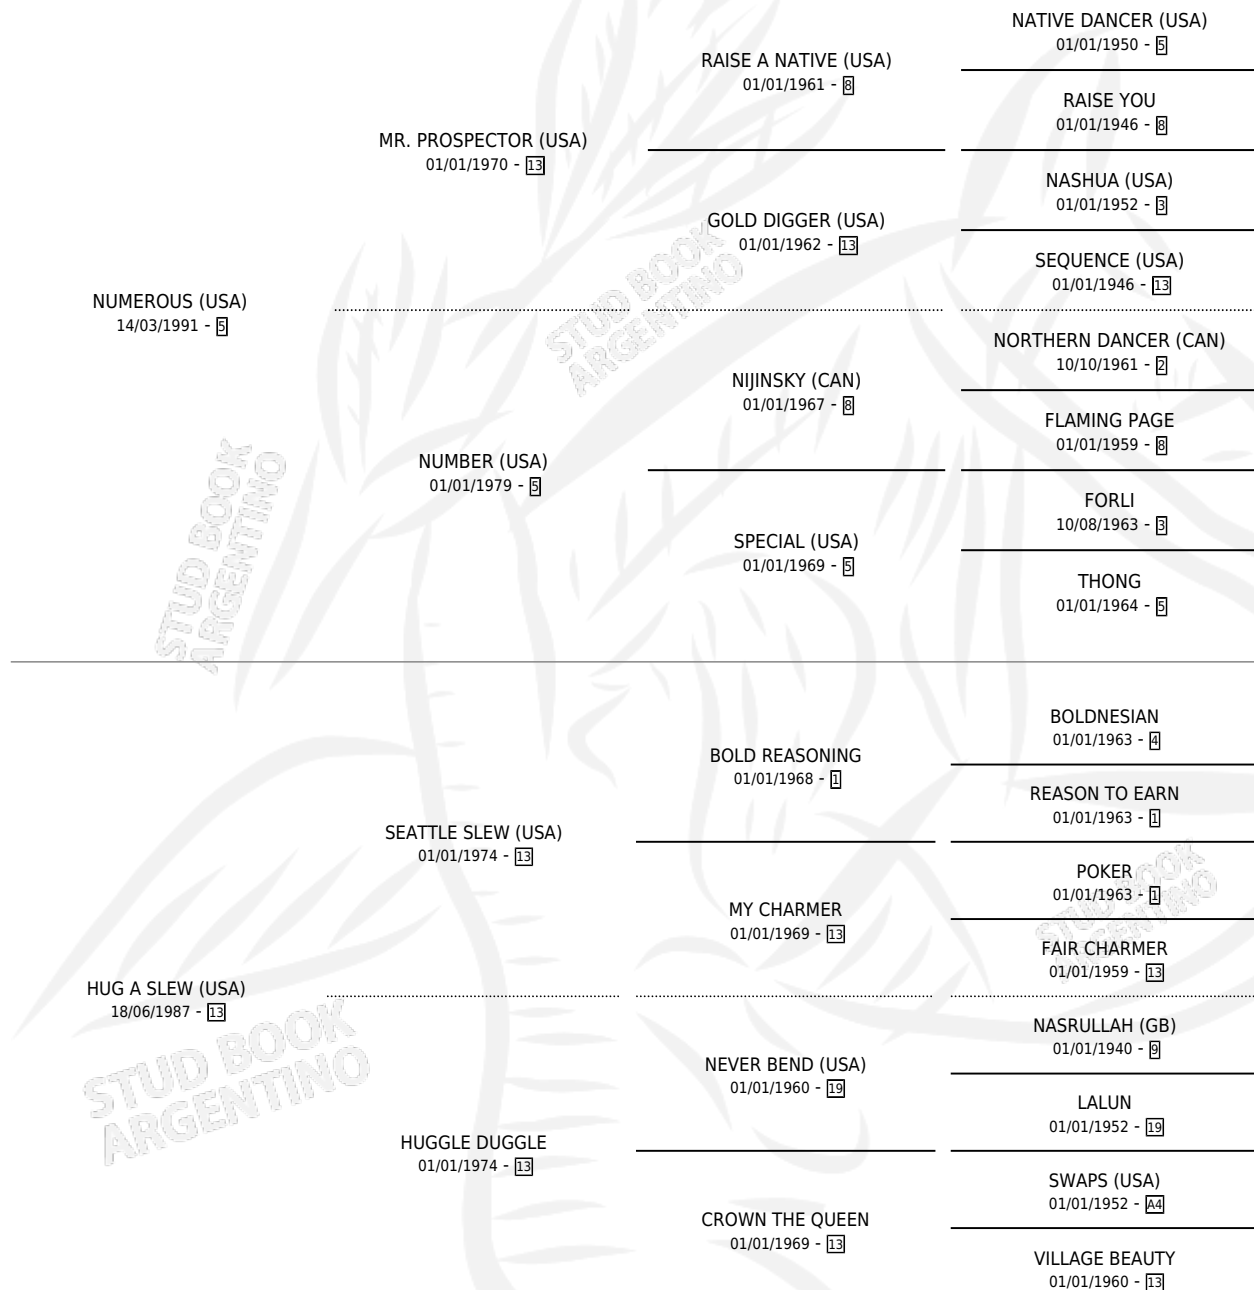

MISS TOP ONE

por **NUMEROUS (USA)** y **HUG A SLEW (USA)** por **SEATTLE SLEW (USA)**

Argentina · Hembra · Zaino Doradillo · SP · 06/11/2005
Familia 13-c · Volumen 39

ESTADO

TIPIFICACIÓN SANGUÍNEA	X
TIPIFICACIÓN POR ADN	✓
PASAPORTE	X
IDENTIFICACIÓN POR MICROCHIP	X
REPRODUCTOR	✓

Lugar de nacimiento: Firmamento

Criador: Firmamento

~

HIJOS

	MACHOS	HEMBRAS
11 NACIERON	6	5
7 CORRIERON	5	2
5 GANARON	3	2

2 GANADORES CL	2 GANADORES GR	2 GANADORES G1

PEDIGREE