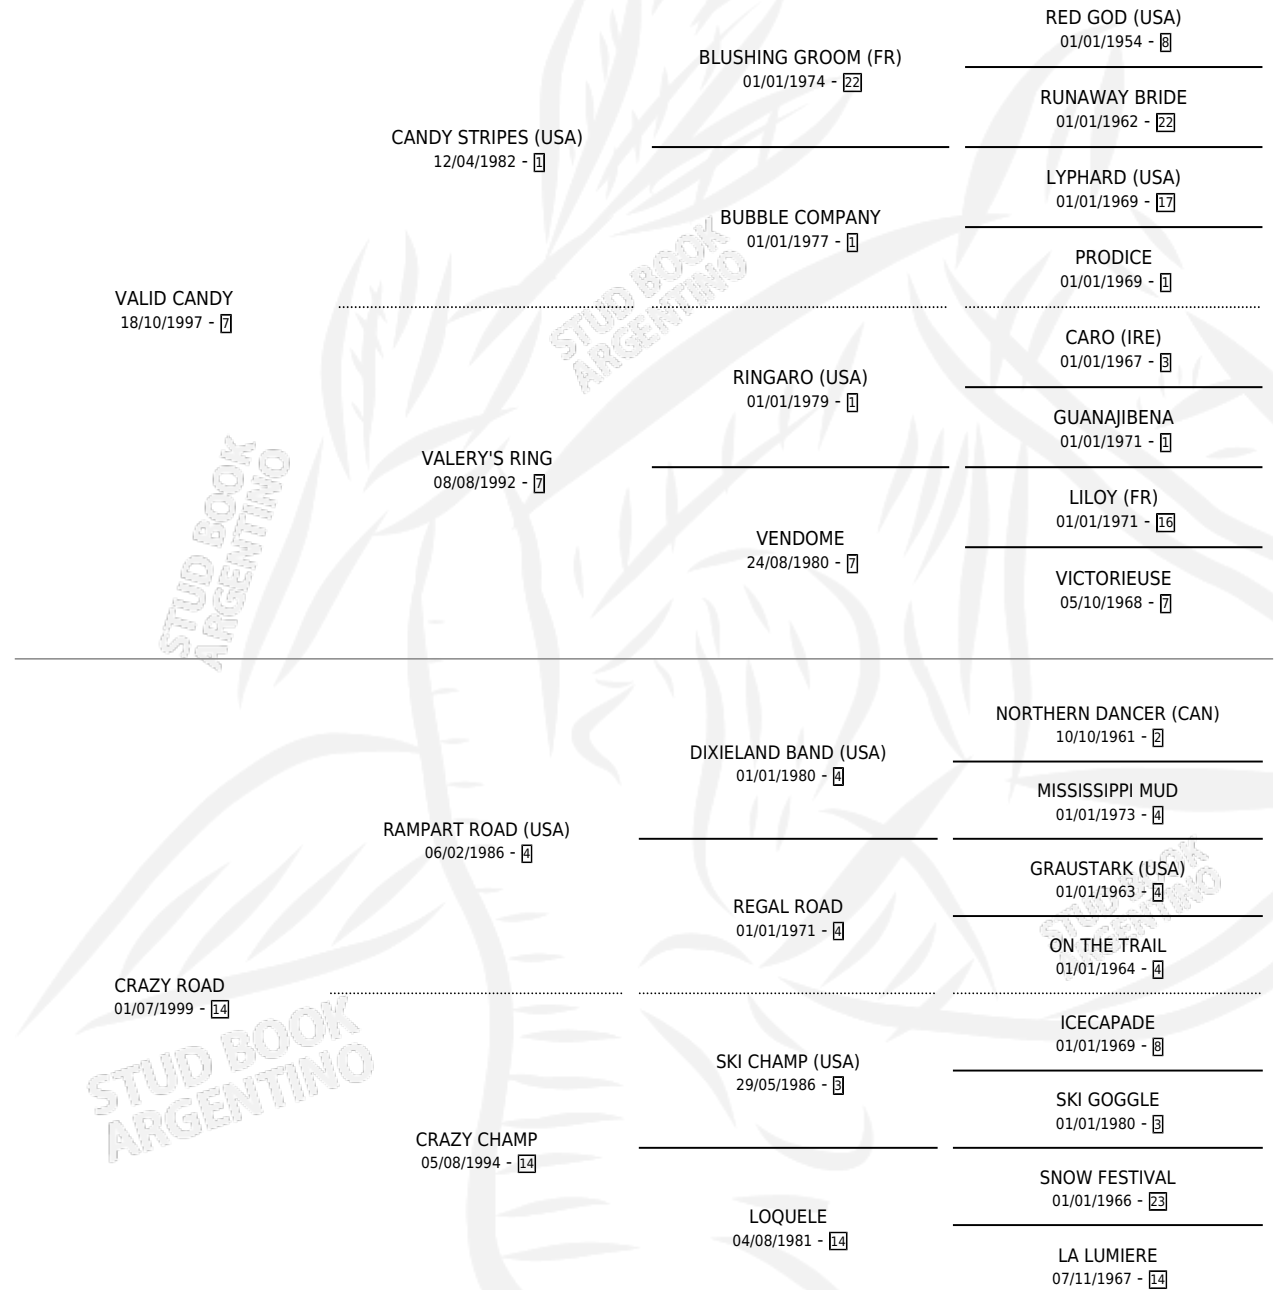

CRAZY CANDY

por **VALID CANDY** y **CRAZY ROAD** por **RAMPART ROAD**
(USA)

Argentina · Hembra · Tordillo · SP · 10/09/2005
Familia 14-b · Volumen 39

ESTADO

TIPIFICACIÓN SANGUÍNEA	X
TIPIFICACIÓN POR ADN	✓
PASAPORTE	✓
IDENTIFICACIÓN POR MICROCHIP	X
REPRODUCTOR	✓

Lugar de nacimiento: Monte Grande
Criador: Campero Ruben Orlando

~

HIJOS

	MACHOS	HEMBRAS
2 NACIERON	0	2
SIN ACTUACIONES		

PEDIGREE