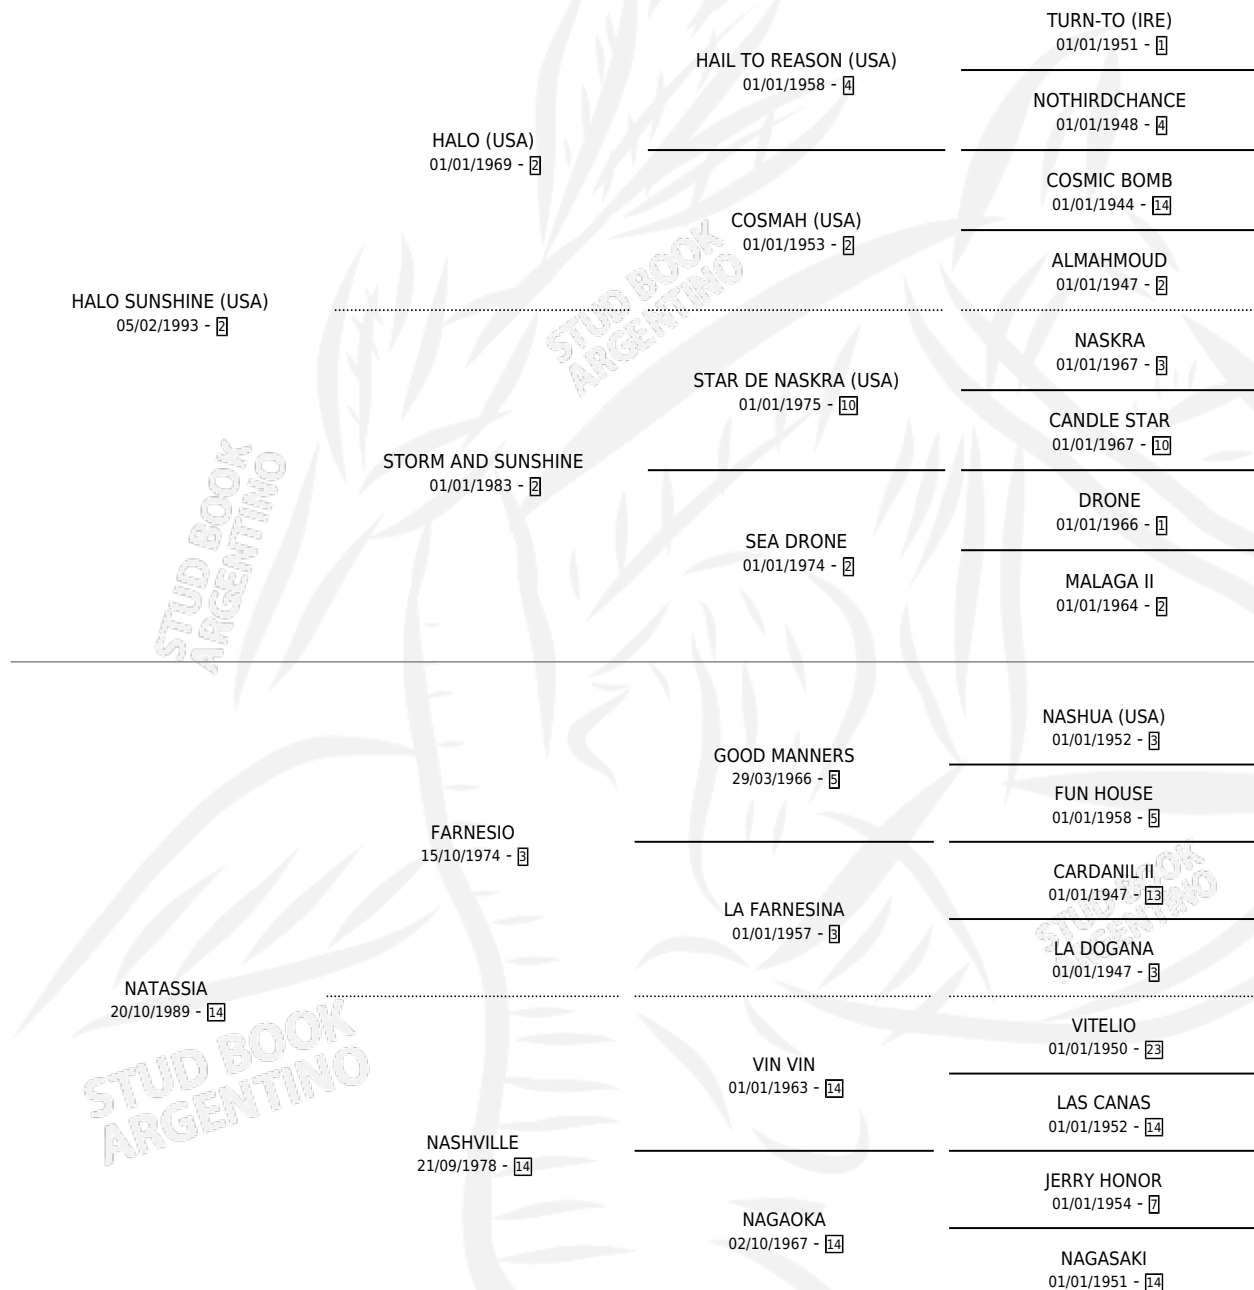

Lugar de nacimiento: El Turf

Criador: El Turf

~

HIJOS

	MACHOS	HEMBRAS
4 NACIERON	3	1
1 CORRIERON	1	0
1 GANARON	1	0
0 GANADORES CL	0 GANADORES GR	0 GANADORES G1

PEDIGREE

CAMPAÑA

Solo carreras oficiales de Argentina