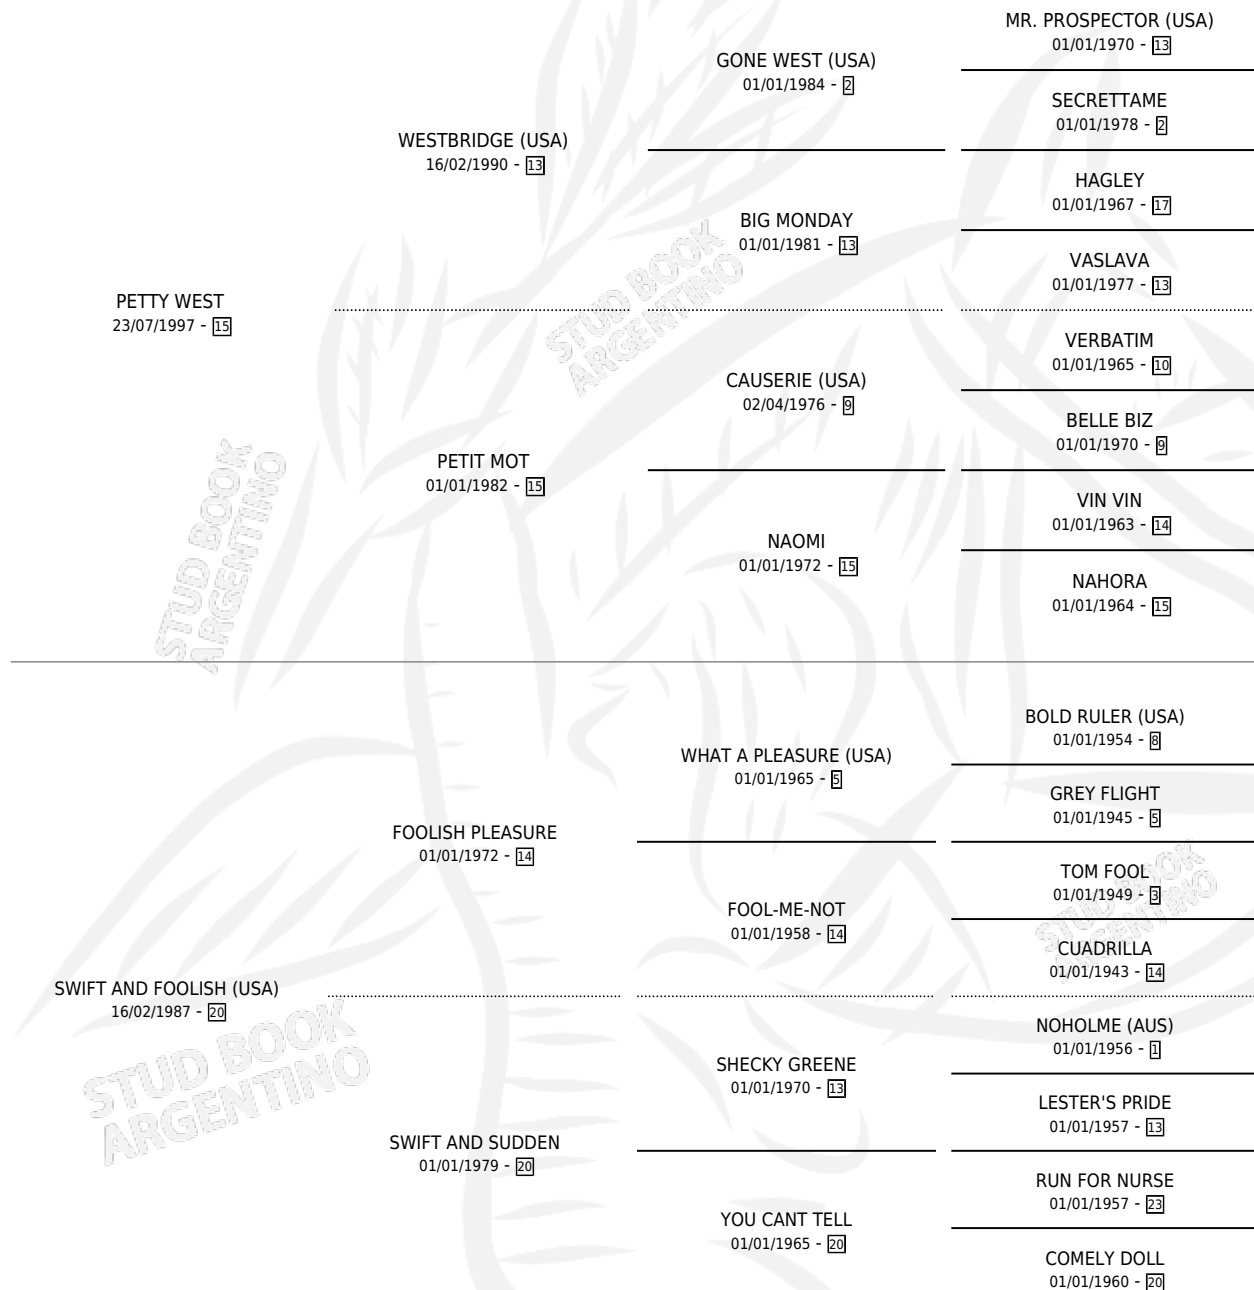

KENTUCKY SWIFT

por **PETTY WEST** y **SWIFT AND FOOLISH (USA)** por
FOOLISH PLEASURE

Argentina · Hembra · Alazan · SP · 08/11/2005
Familia 20-a · Volumen 39

ESTADO

TIPIFICACIÓN SANGUÍNEA	X
TIPIFICACIÓN POR ADN	✓
PASAPORTE	X
IDENTIFICACIÓN POR MICROCHIP	X
REPRODUCTOR	X

Lugar de nacimiento: Pacífica
Criador: Sin dato

PEDIGREE