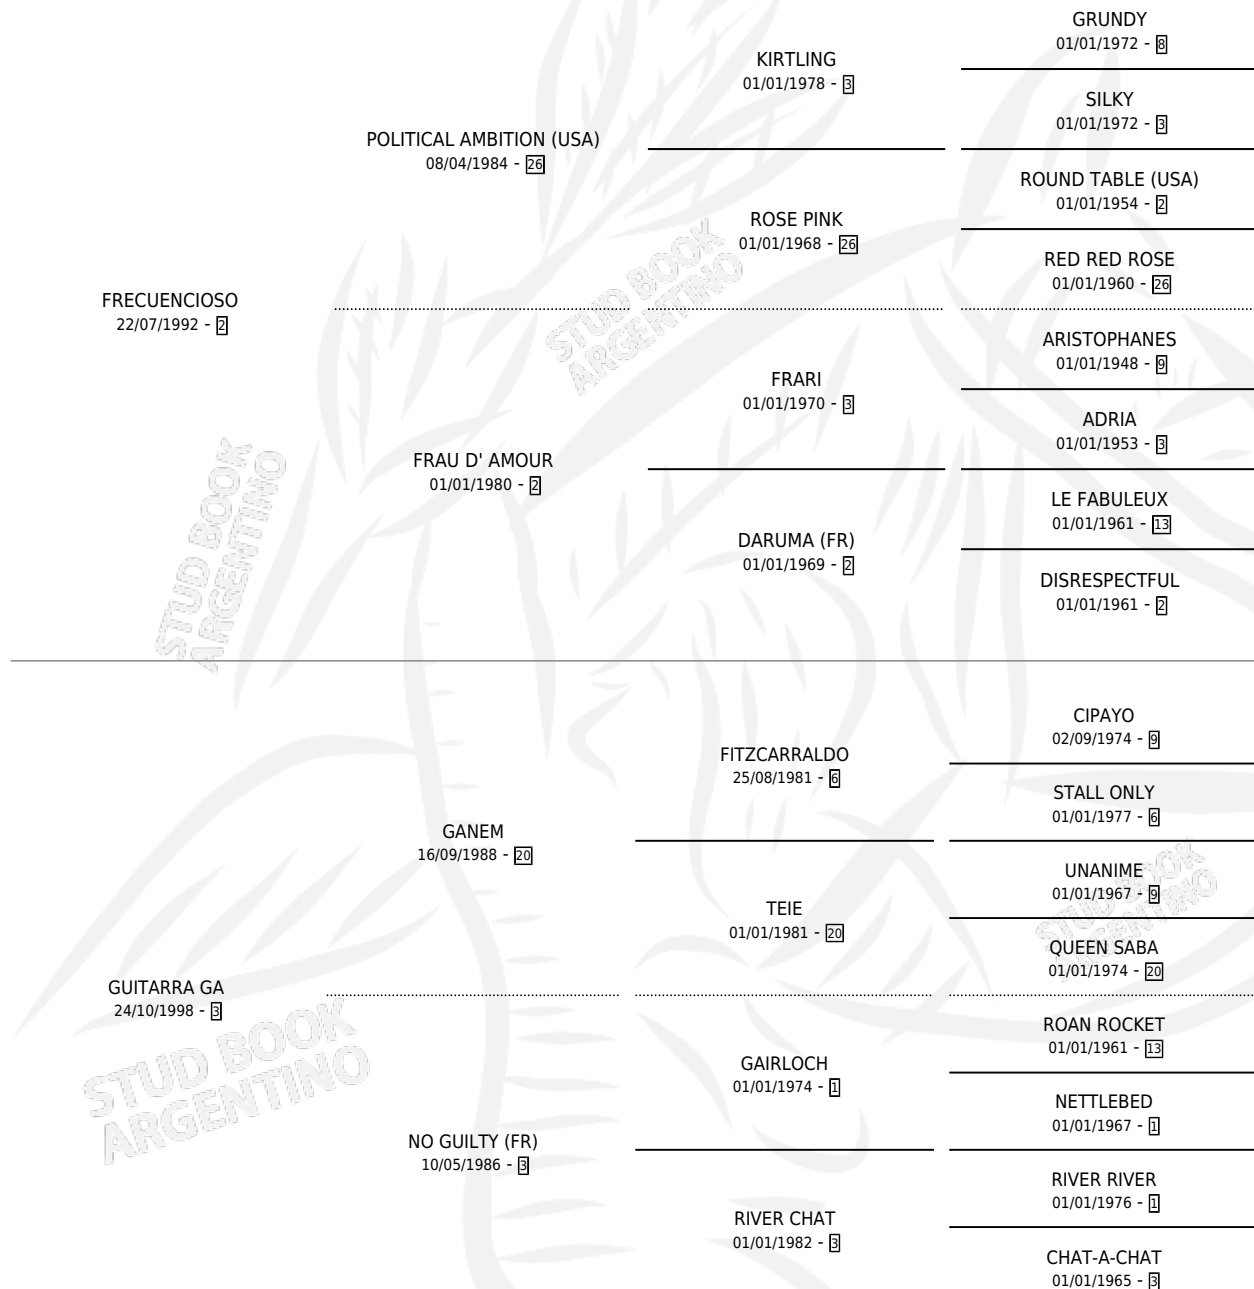

LADY HALLOWEEN

por FRECUENCIOSO y GUITARRA GA por GANEM

Argentina · Hembra · Alazan · SP · 05/11/2005
Familia 3 · Volumen 39

ESTADO

TIPIFICACIÓN SANGUÍNEA	X
TIPIFICACIÓN POR ADN	✓
PASAPORTE	✓
IDENTIFICACIÓN POR MICROCHIP	X
REPRODUCTOR	X

Lugar de nacimiento: Don Carmelo
Criador: Corral Margarita Cristina

PEDIGREE