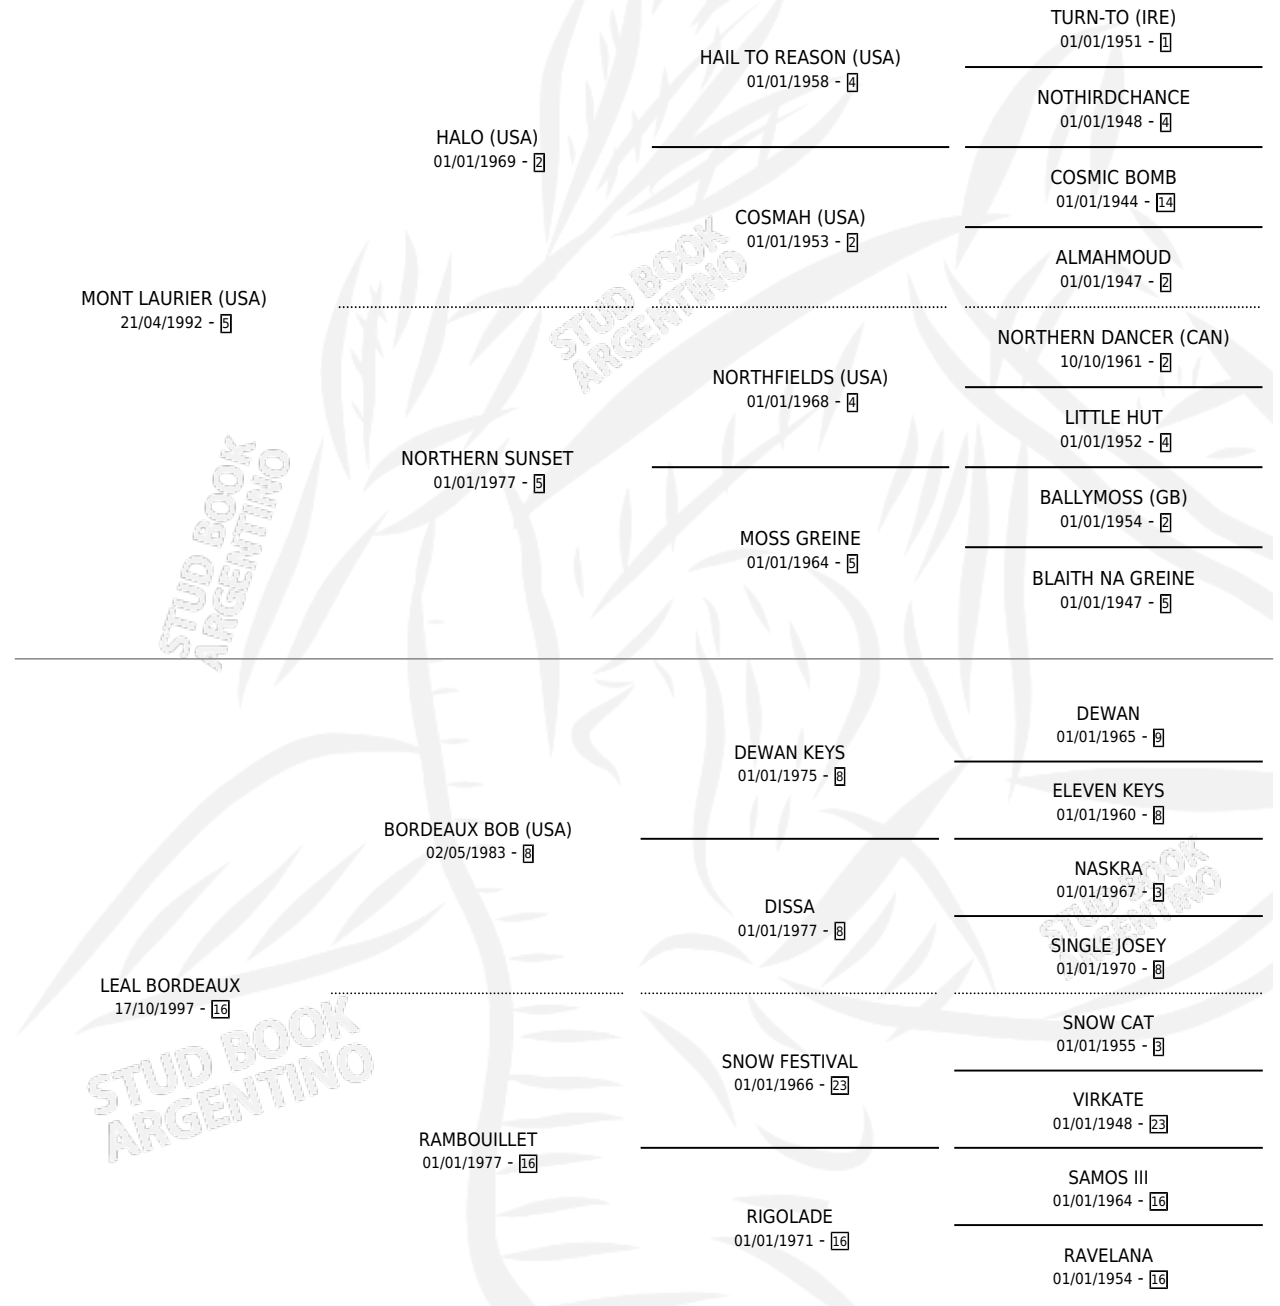

BLUE LABEL

por **MONT LAURIER (USA)** y **LEAL BORDEAUX** por
BORDEAUX BOB (USA)

Argentina · Hembra · Zaino Doradillo · SP · 05/11/2005
Familia 16-g · Volumen 39

ESTADO

TIPIFICACIÓN SANGUÍNEA	X
TIPIFICACIÓN POR ADN	✓
PASAPORTE	X
IDENTIFICACIÓN POR MICROCHIP	X
REPRODUCTOR	X

Lugar de nacimiento: Dilu

Criador: Dilu

PEDIGREE

CAMPAÑA

Solo carreras oficiales de Argentina

POR EDAD

EDAD	CC	1°	2°	3°	4°	5°	NP	CLC	CLG	CLCG1	CLGG1	IMPORTE	GANANCIA / CC
3 AÑOS	1	0	0	0	0	0	1	0	0	0	0	\$0	\$0
TOTALES	1	0	0	0	0	0	1	0	0	0	0	\$0	\$0
%		0.0%	0.0%	0.0%	0.0%	0.0%	100%	0.0%	0.0%	0.0%	0.0%		